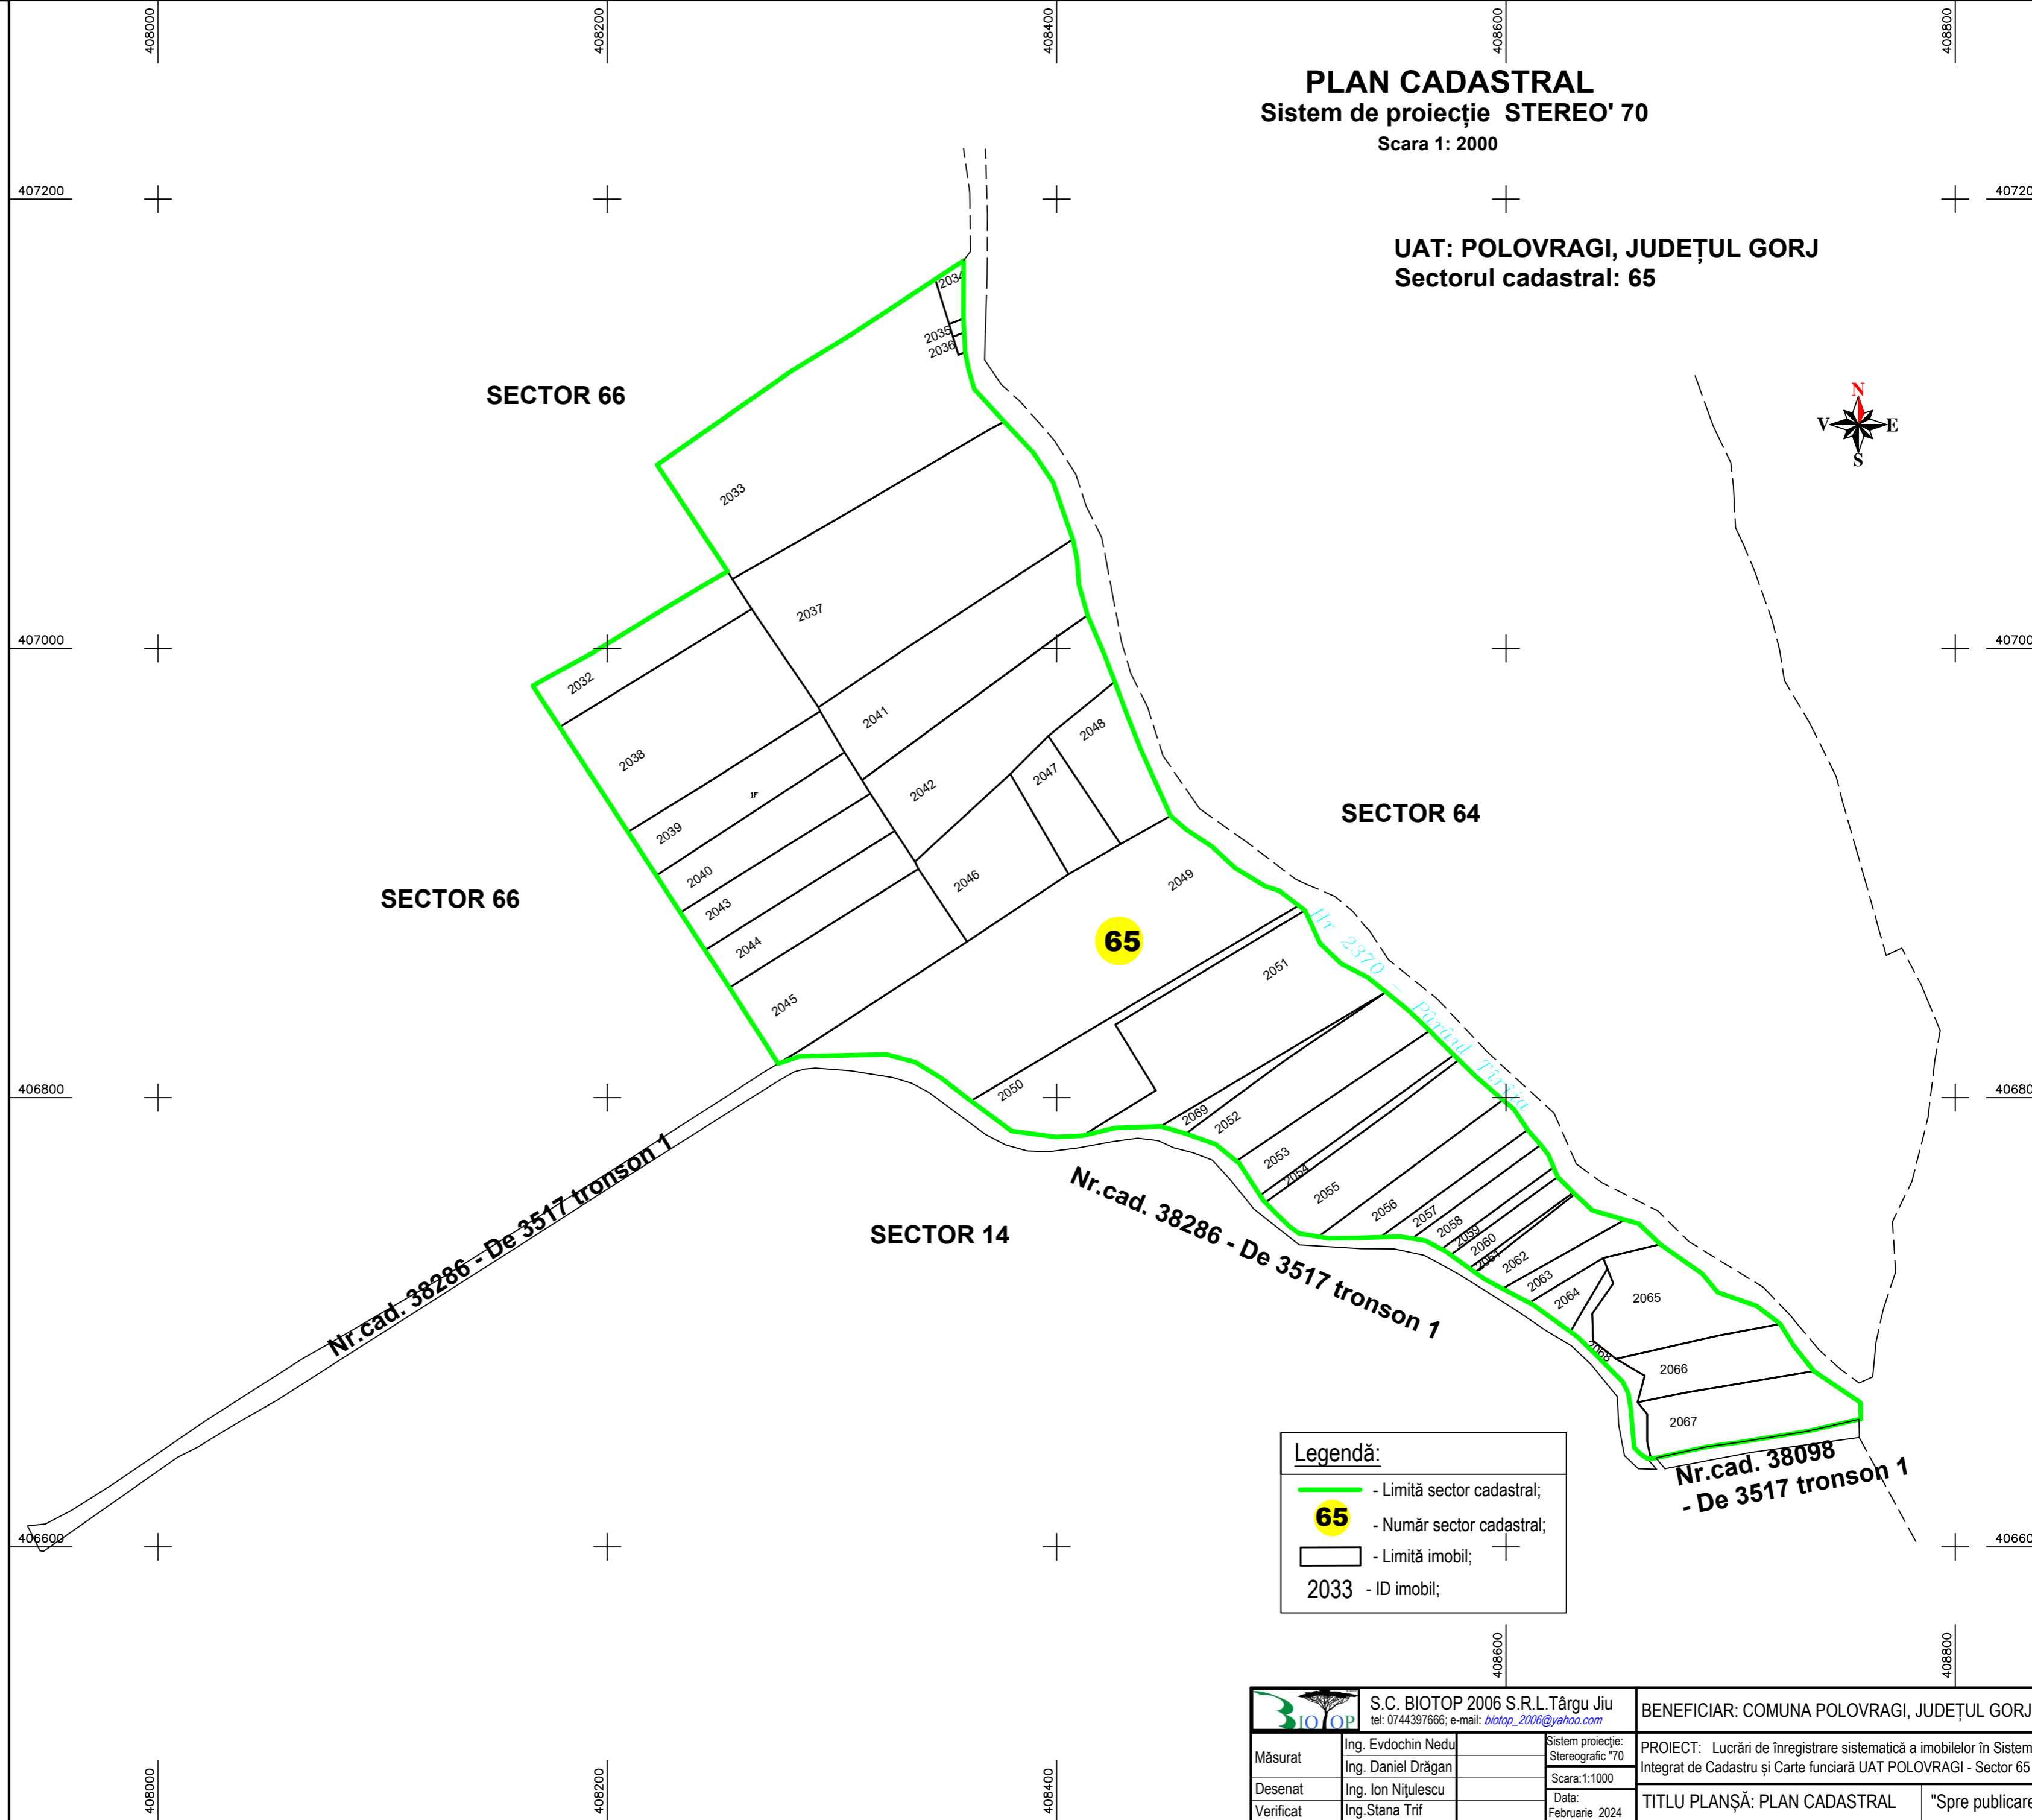

Schița  
Disponerea sectoarelor cadastrale

A2 1:2000

**PLAN CADASTRAL**  
Sistem de proiecție STEREO' 70  
Scara 1: 2000

UAT: POLOVRAGI, JUDEȚUL GORJ  
Sectorul cadastral: 65

Legendă:

- Limită sector cadastral;
- 65 - Număr sector cadastral;
- Limită imobil;
- 2033 - ID imobil;

		S.C. BIOTOP 2006 S.R.L. Târgu Jiu tel: 0744397666; e-mail: biotop_2006@yahoo.com		BENEFICIAR: COMUNA POLOVRAGI, JUDEȚUL GORJ	
Măsurat	Ing. Evdochin Nedu			PROIECT: Lucrări de înregistrare sistematică a imobilelor în Sistemul Integrat de Cadastru și Carte funciară UAT POLOVRAGI - Sector 65	
Desenat	Ing. Daniel Drăgan			Scara: 1:1000	
Verificat	Ing. Ion Nițulescu			Data: Februarie 2024	
				TITLU PLANȘĂ: PLAN CADASTRAL "Spre publicare"	