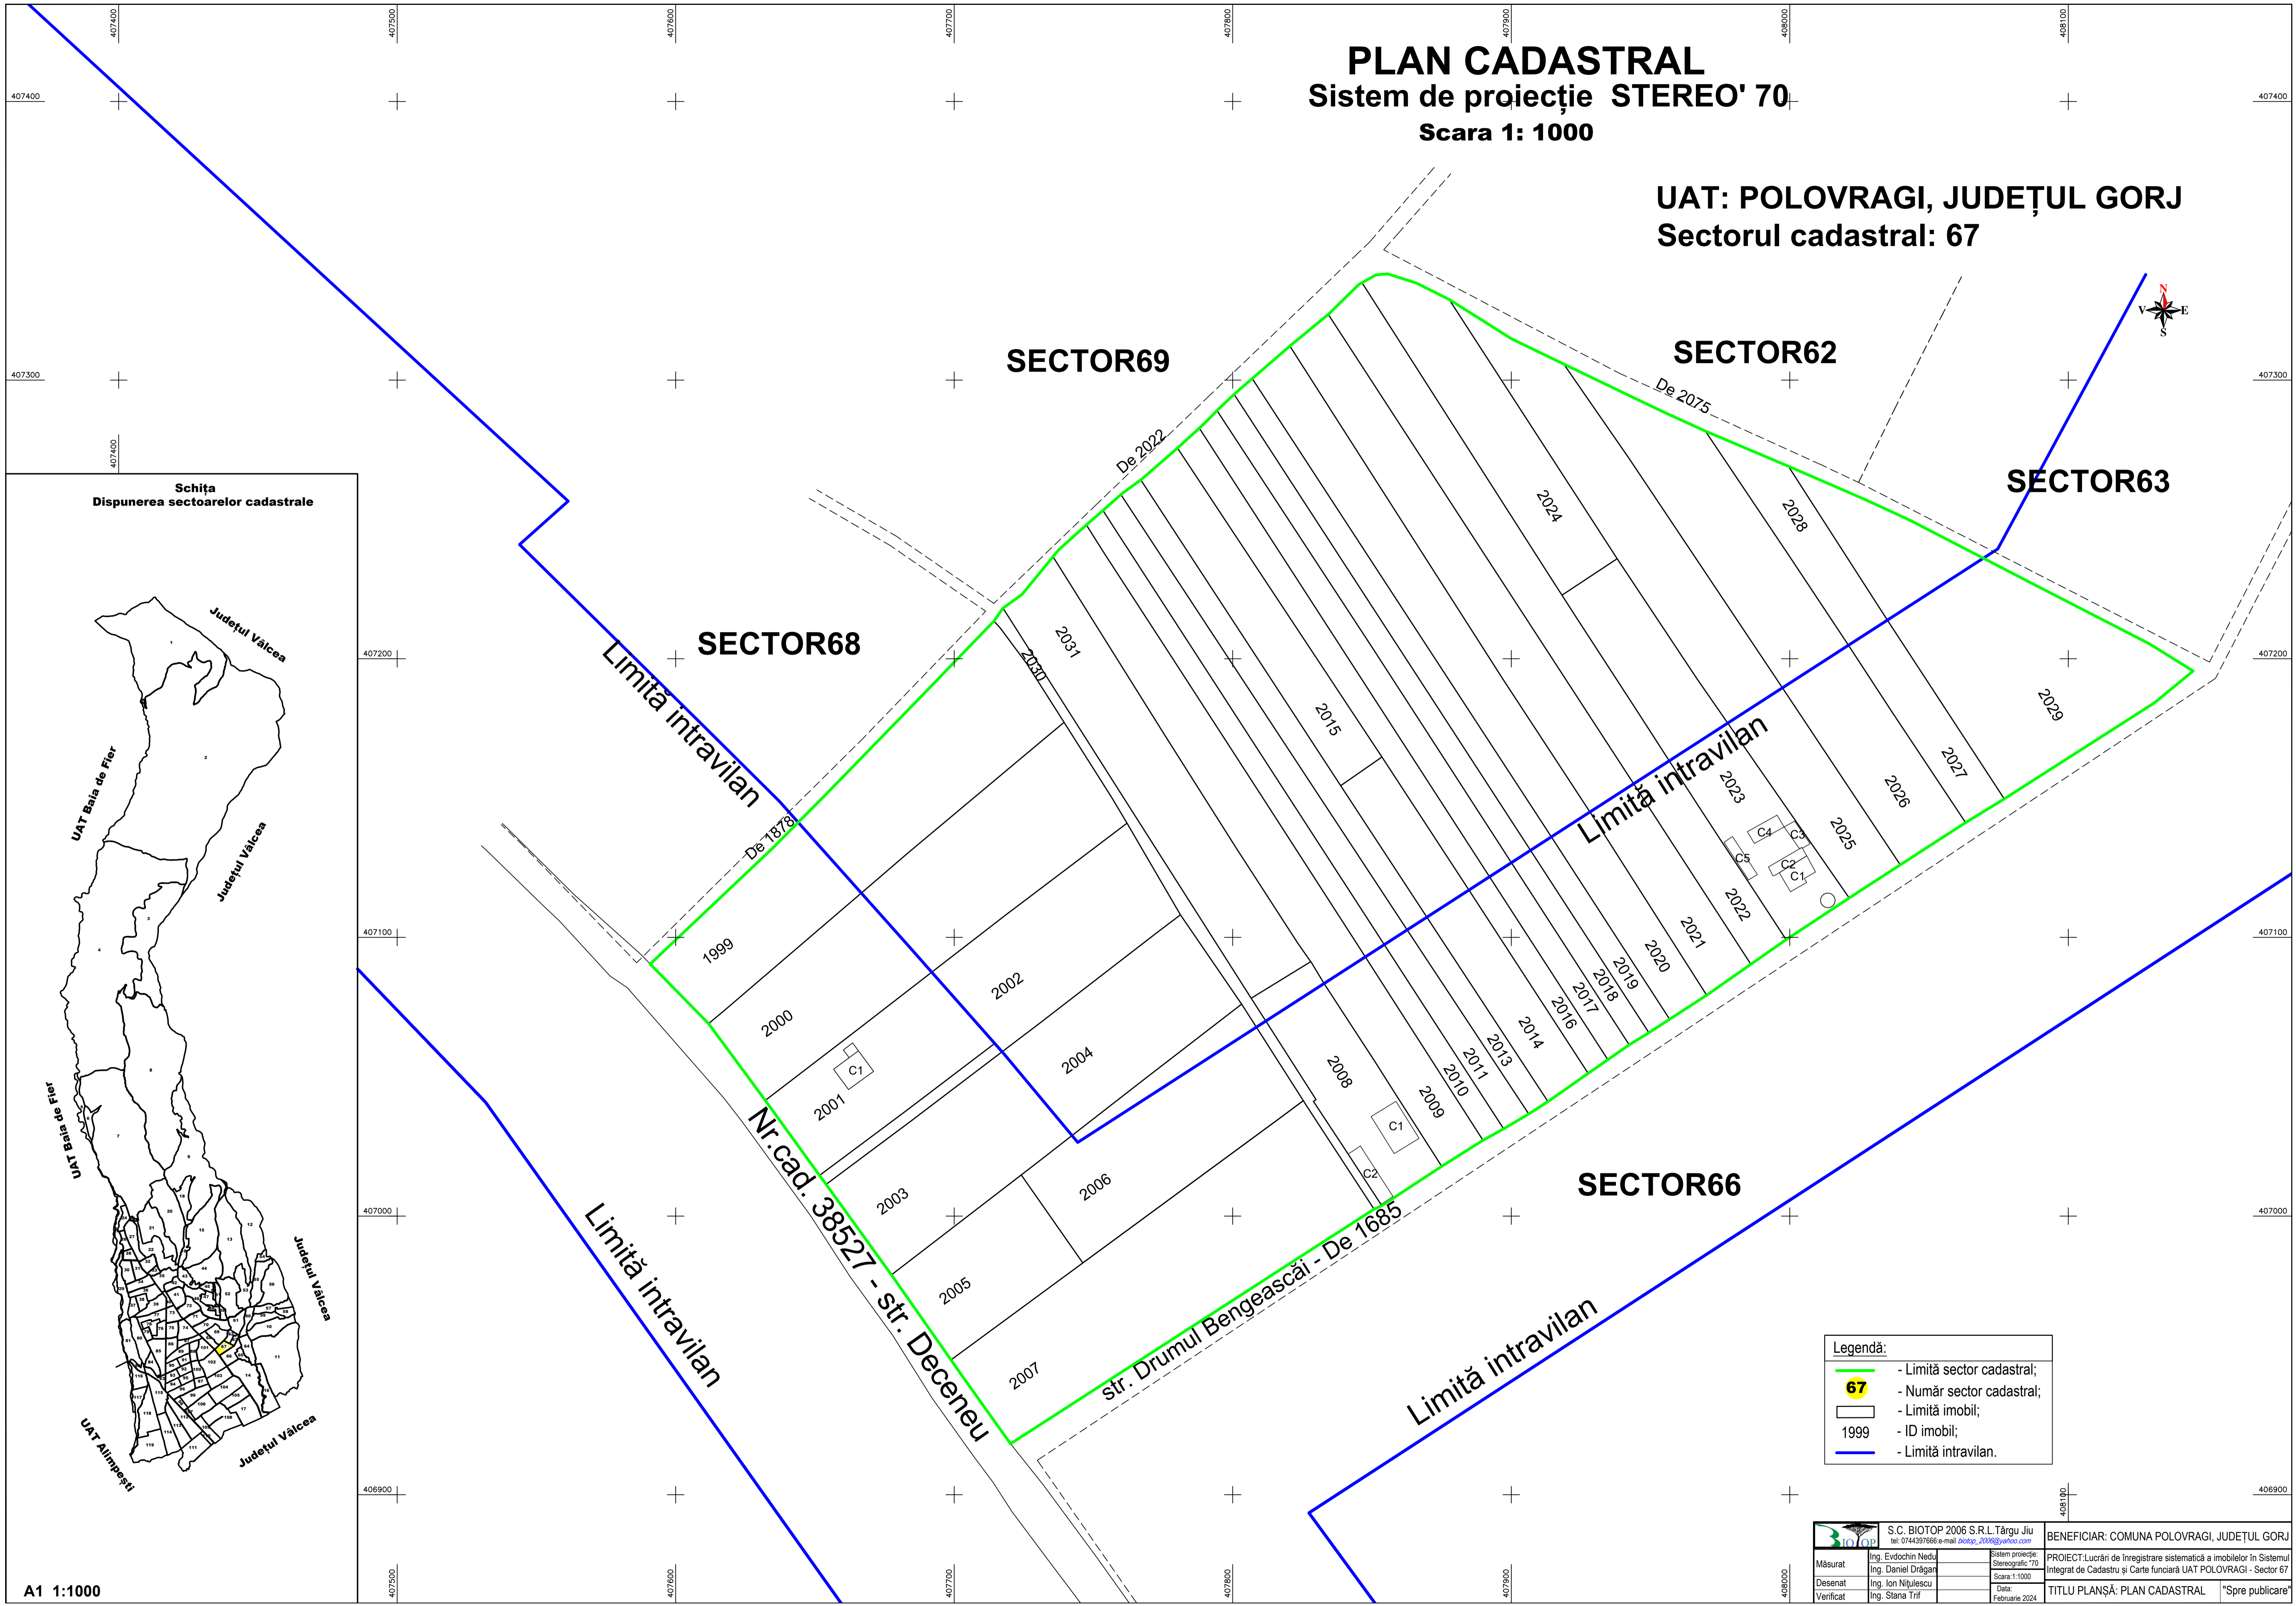

PLAN CADASTRAL

Sistem de proiecție STEREO' 70
Scara 1: 1000

UAT: POLOVRAGI, JUDEȚUL GORJ
Sectorul cadastral: 67

Legendă:

	- Limită sector cadastral;
	- Număr sector cadastral;
	- Limită imobil;
	- ID imobil;
	- Limită intravilan.

A1 1:1000

S.C. BIOTOP 2006 S.R.L. Târgu Jiu tel: 0744397666 e-mail: biotop_2006@biotop.com		BENEFICIAR: COMUNA POLOVRAGI, JUDEȚUL GORJ	
Măsurat	Ing. Evdochin Nedu	Sistem proiecție	STEREO' 70
Desenat	Ing. Daniel Drăgan	Scara	1:1000
Verificat	Ing. Ion Nițulescu	Data:	Februarie 2024
		PROIECT: Lucrări de înregistrare sistematică a imobilelor în Sistemul Integrat de Cadastru și Carte funciara UAT POLOVRAGI - Sector 67	
		TITLU PLANȘĂ: PLAN CADASTRAL "Spre publicare"	