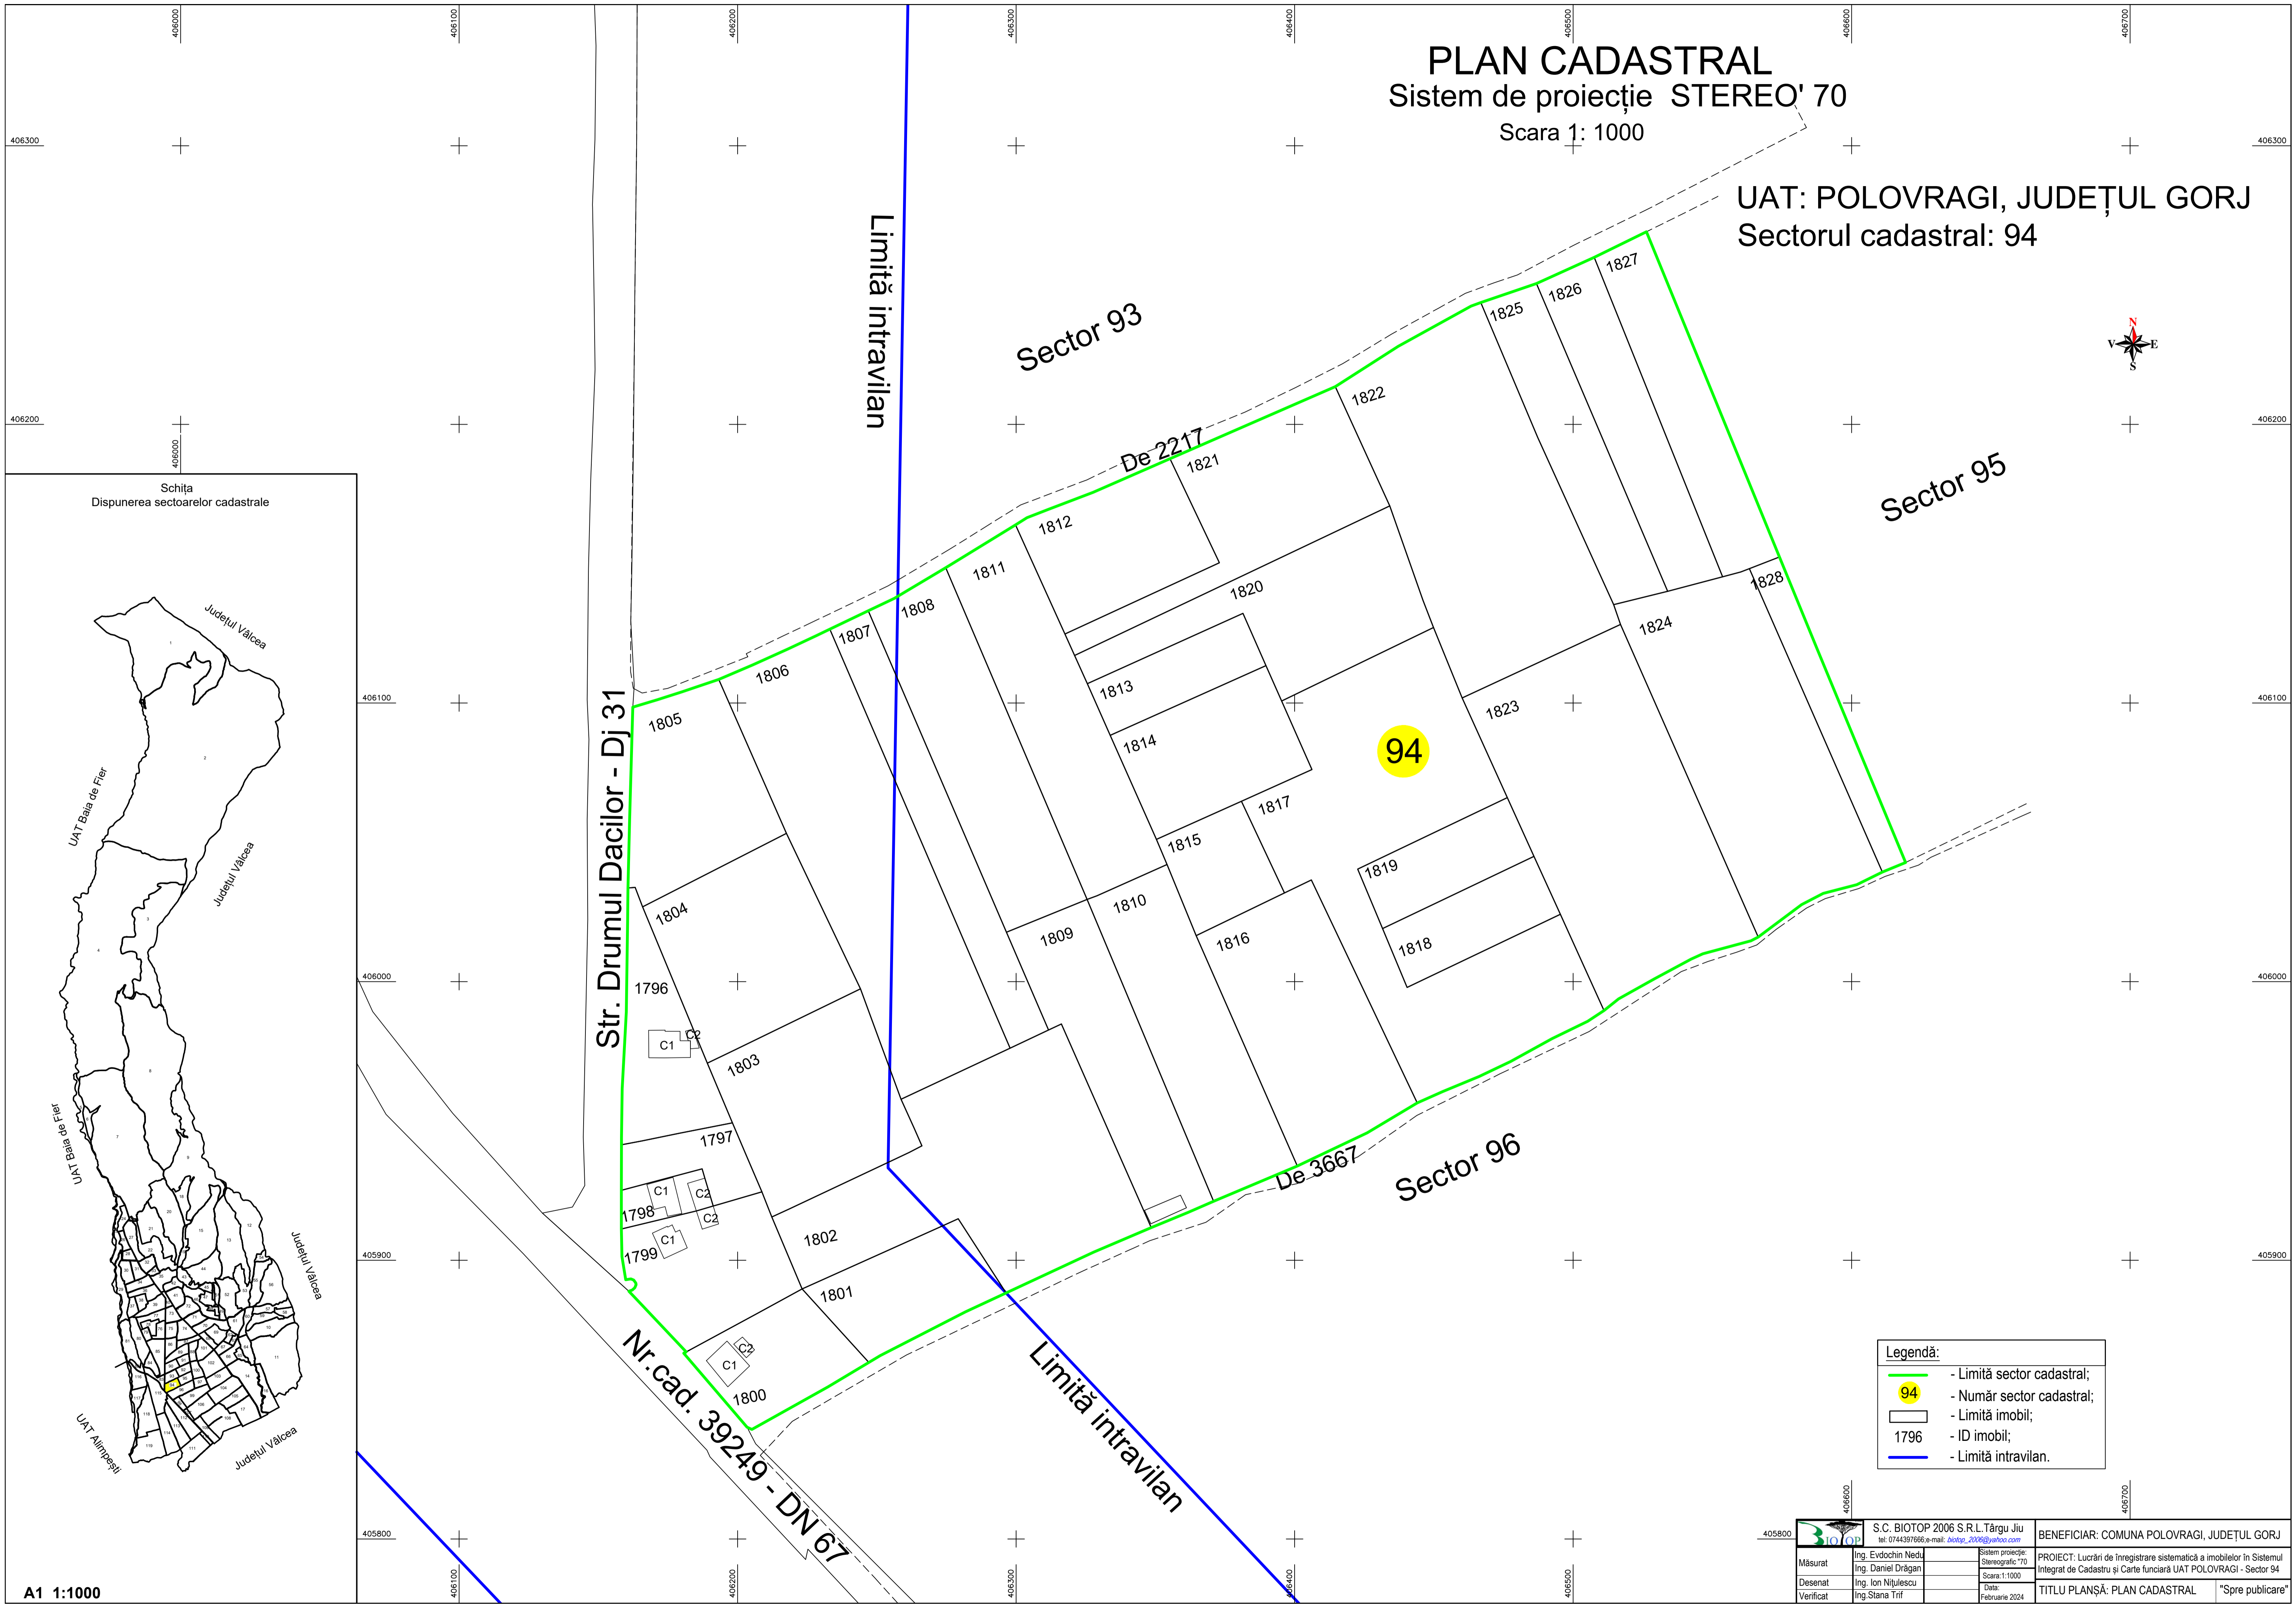

PLAN CADASTRAL
Sistem de proiecție STEREO' 70
Scara 1: 1000

UAT: POLOVRAGI, JUDEȚUL GORJ
Sectorul cadastral: 94

Legendă:

- Limită sector cadastral;
- Număr sector cadastral;
- Limită imobil;
- 1796 - ID imobil;
- Limită intravilan.