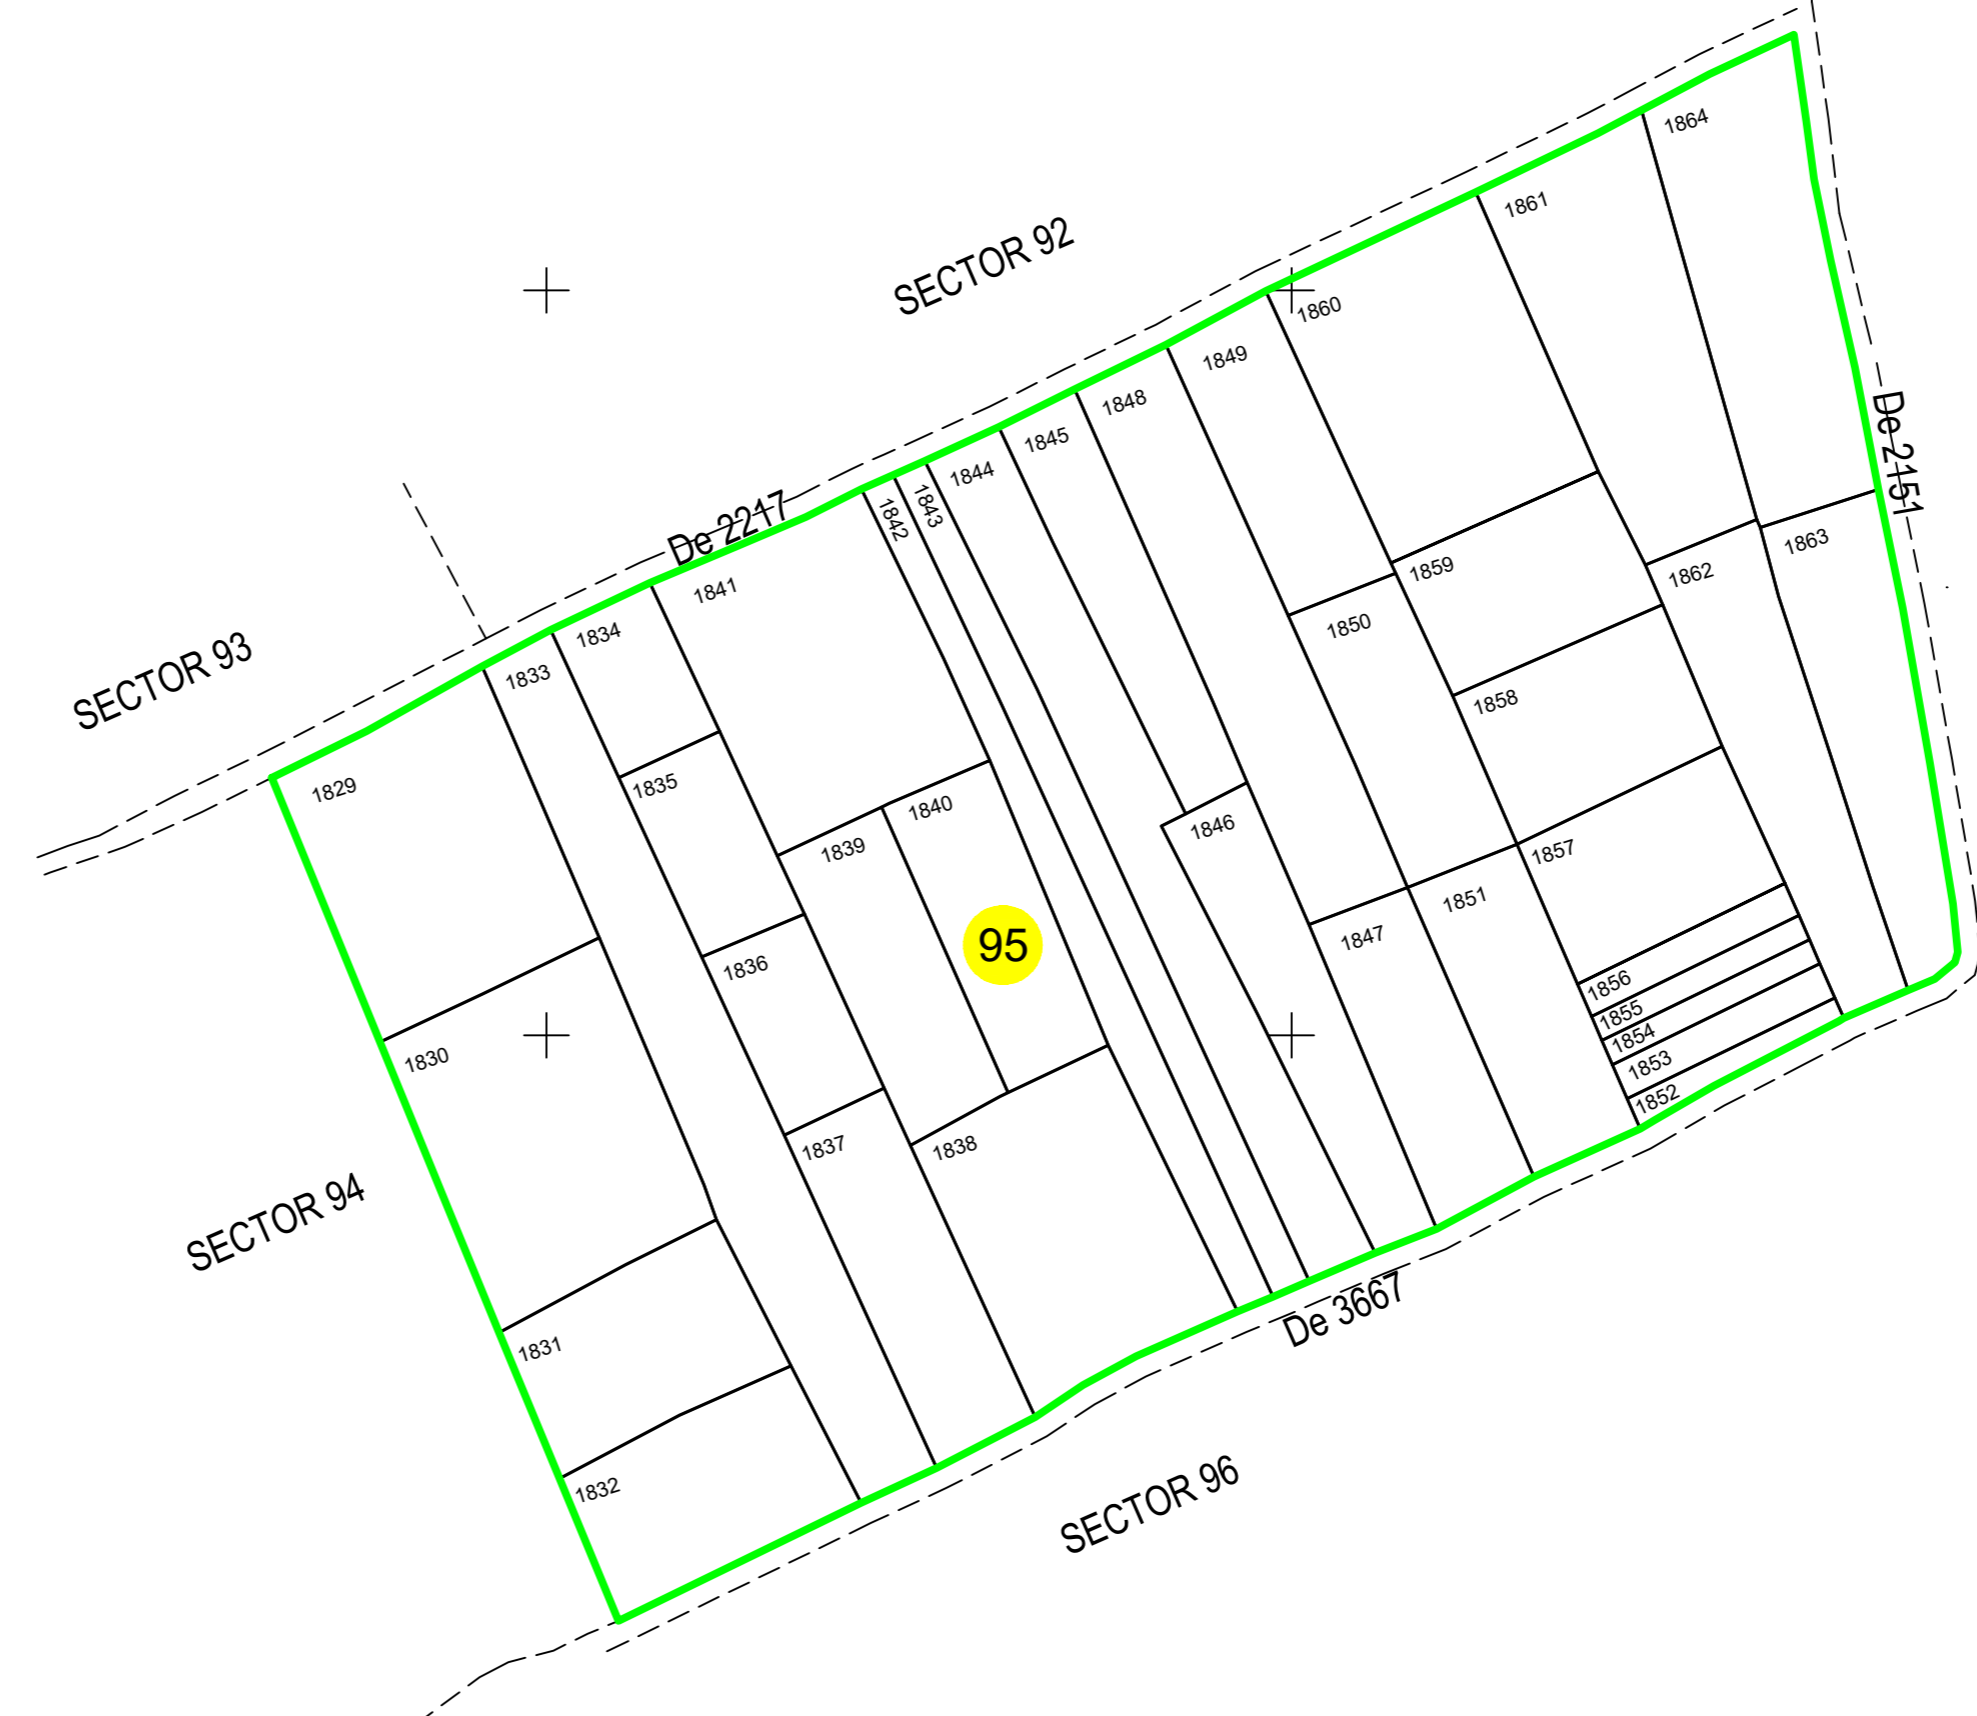

Schița
Disponerea sectoarelor cadastrale

A2 1:2000

PLAN CADASTRAL
Sistem de proiecție STEREO' 70
Scara 1: 2000

UAT: POLOVRAGI, JUDEȚUL GORJ
Sectorul cadastral: 95

Legendă:

- Limită sector cadastral;
- Număr sector cadastral;
- Limită imobil;
- 1829 - ID imobil;

		S.C. BIOTOP 2006 S.R.L. Târgu Jiu tel: 0744 397 666; e-mail: biotop_2006@yahoo.com		BENEFICIAR: COMUNA POLOVRAGI, JUDEȚUL GORJ	
Măsurat	Ing. Evdochin Nedu			Sistem proiecție: Stereografic "70"	
Desenat	Ing. Daniel Drăgan			Scara: 1:2000	
Verificat	Ing. Stana Trif			Data: Februarie 2024	
				PROIECT: Lucrări de înregistrare sistematică a imobilelor în Sistemul Integrat de Cadastru și Carte funciară UAT POLOVRAGI - Sector 95	
				TITLU PLANȘĂ: PLAN CADASTRAL	
				"Spre publicare"	