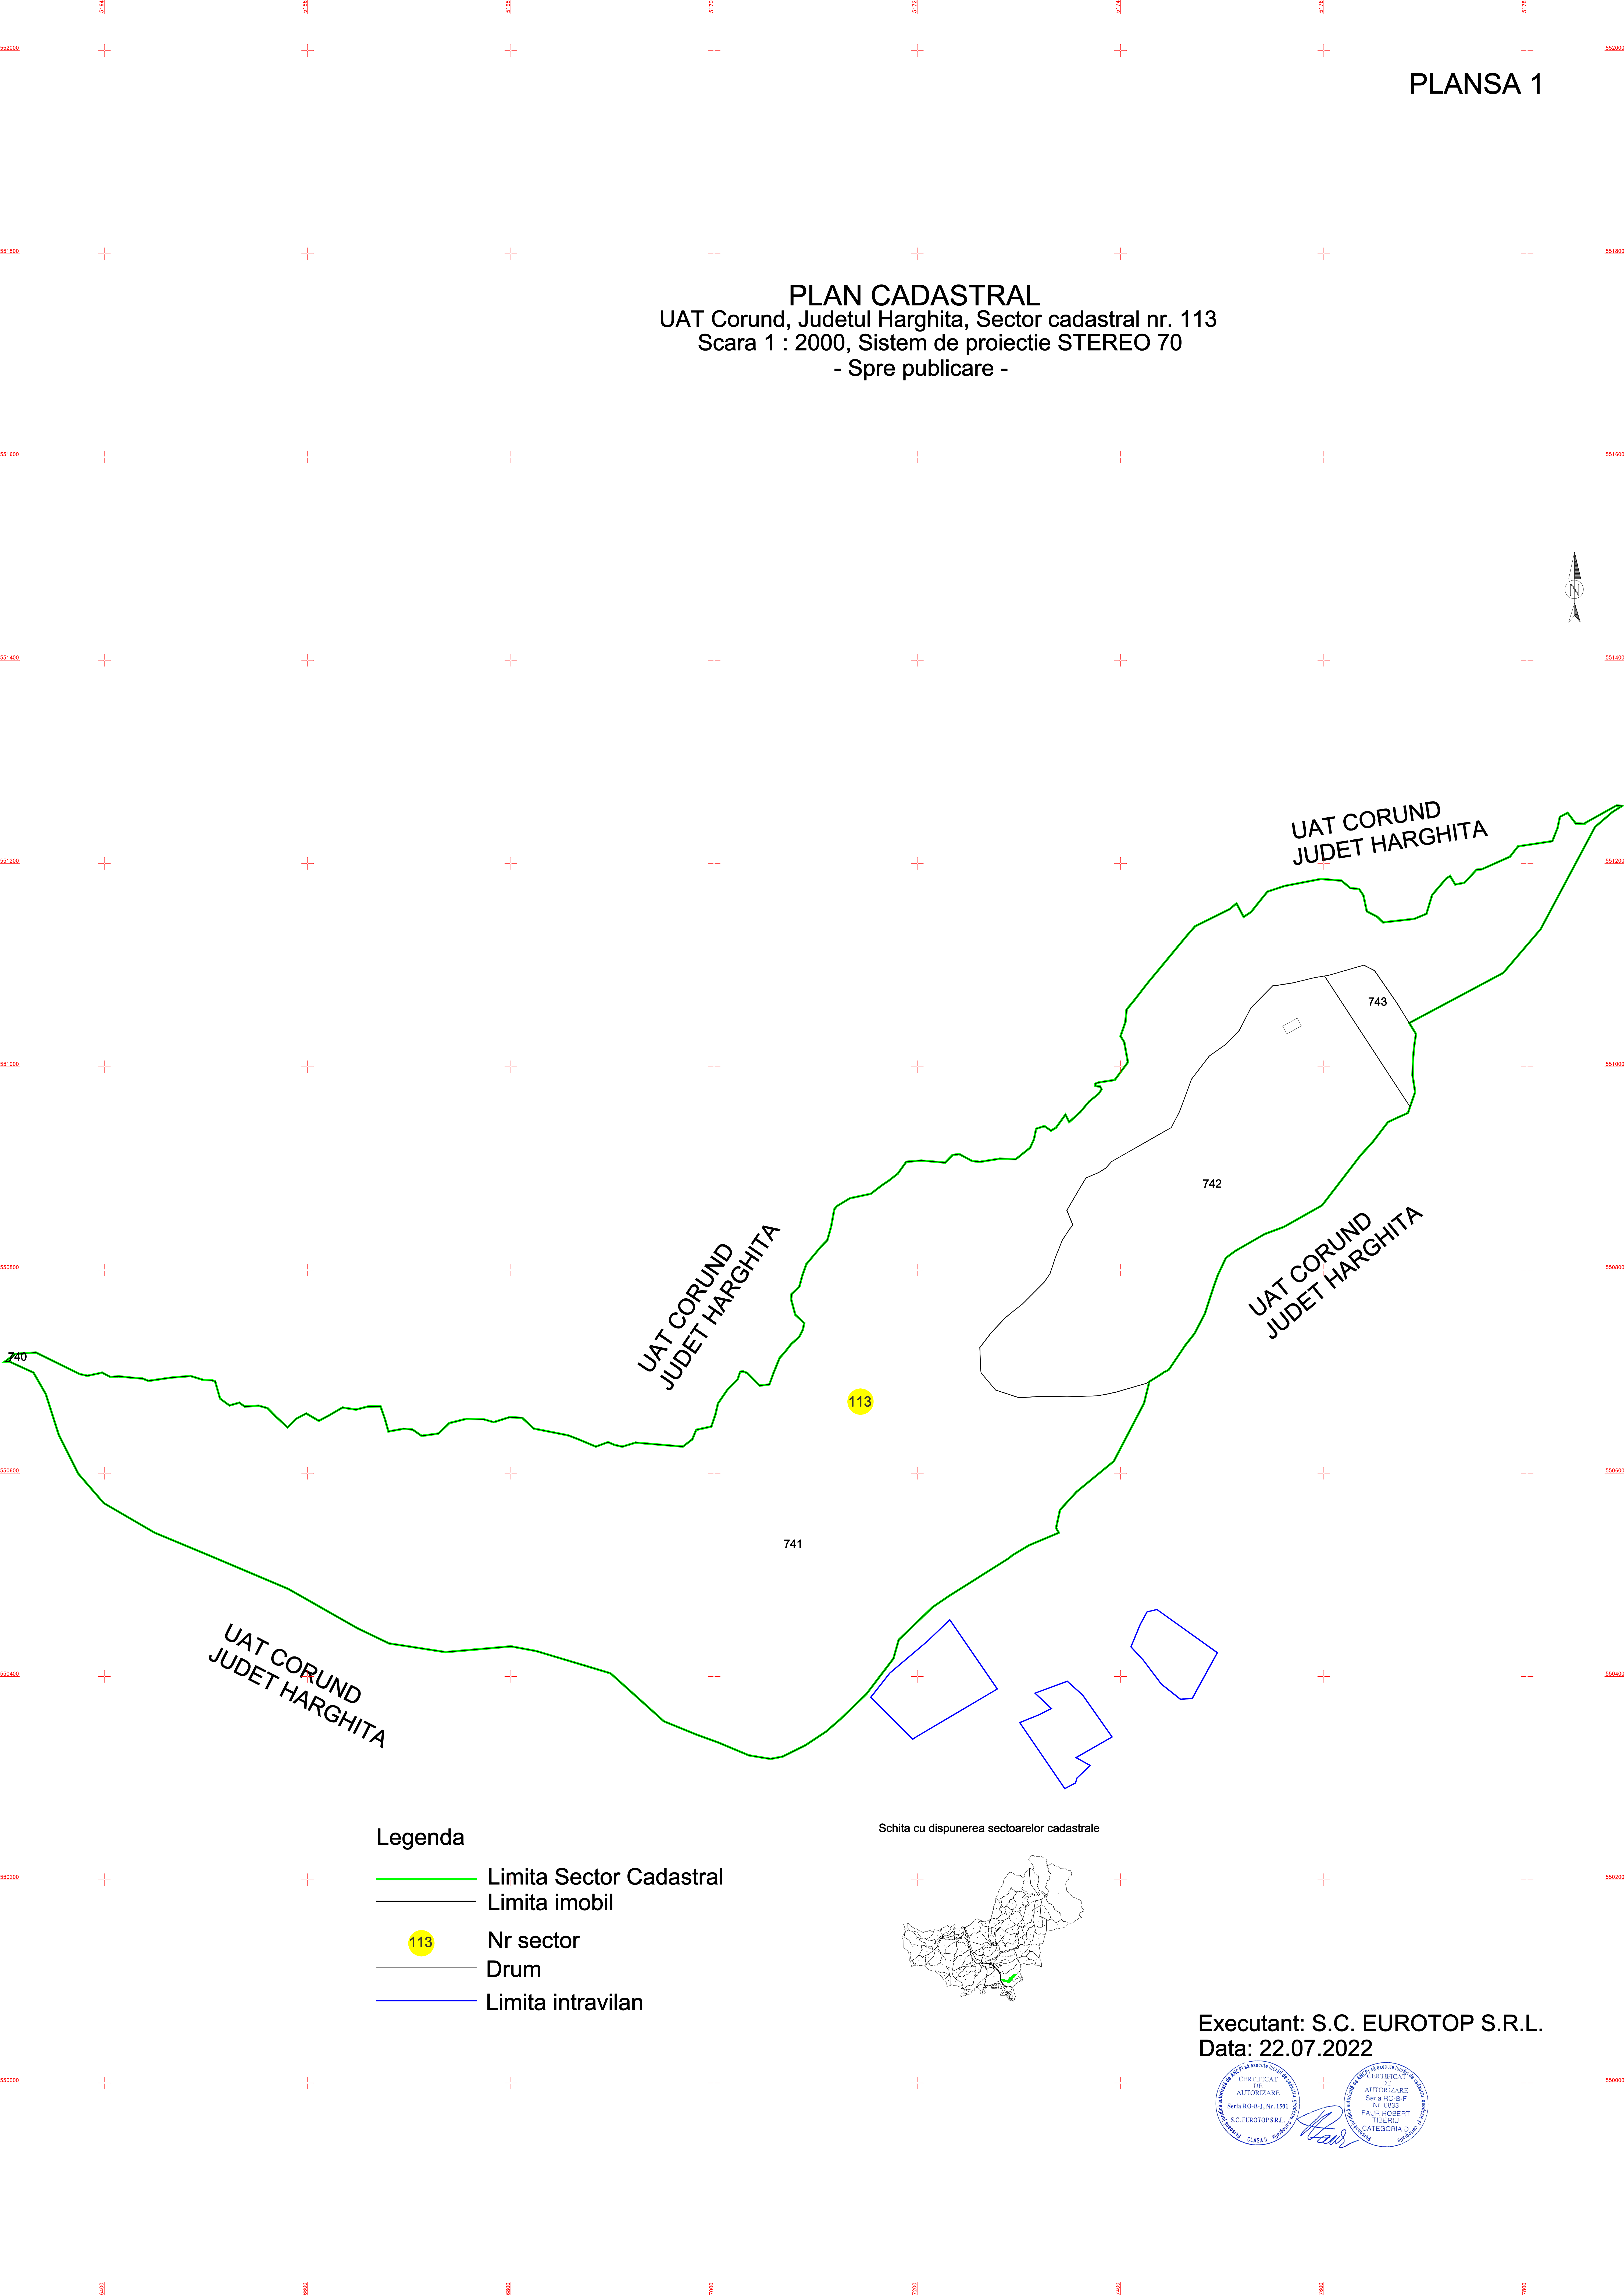

PLAN CADASTRAL  
UAT Corund, Judetul Harghita, Sector cadastral nr. 113  
Scara 1 : 2000, Sistem de proiectie STEREO 70  
- Spre publicare -

Legenda

-  Limita Sector Cadastral
-  Limita imobil
-  Nr sector
-  Drum
-  Limita intravilan

Schita cu dispunerea sectoarelor cadastrale

Executant: S.C. EUROTOP S.R.L.  
Data: 22.07.2022