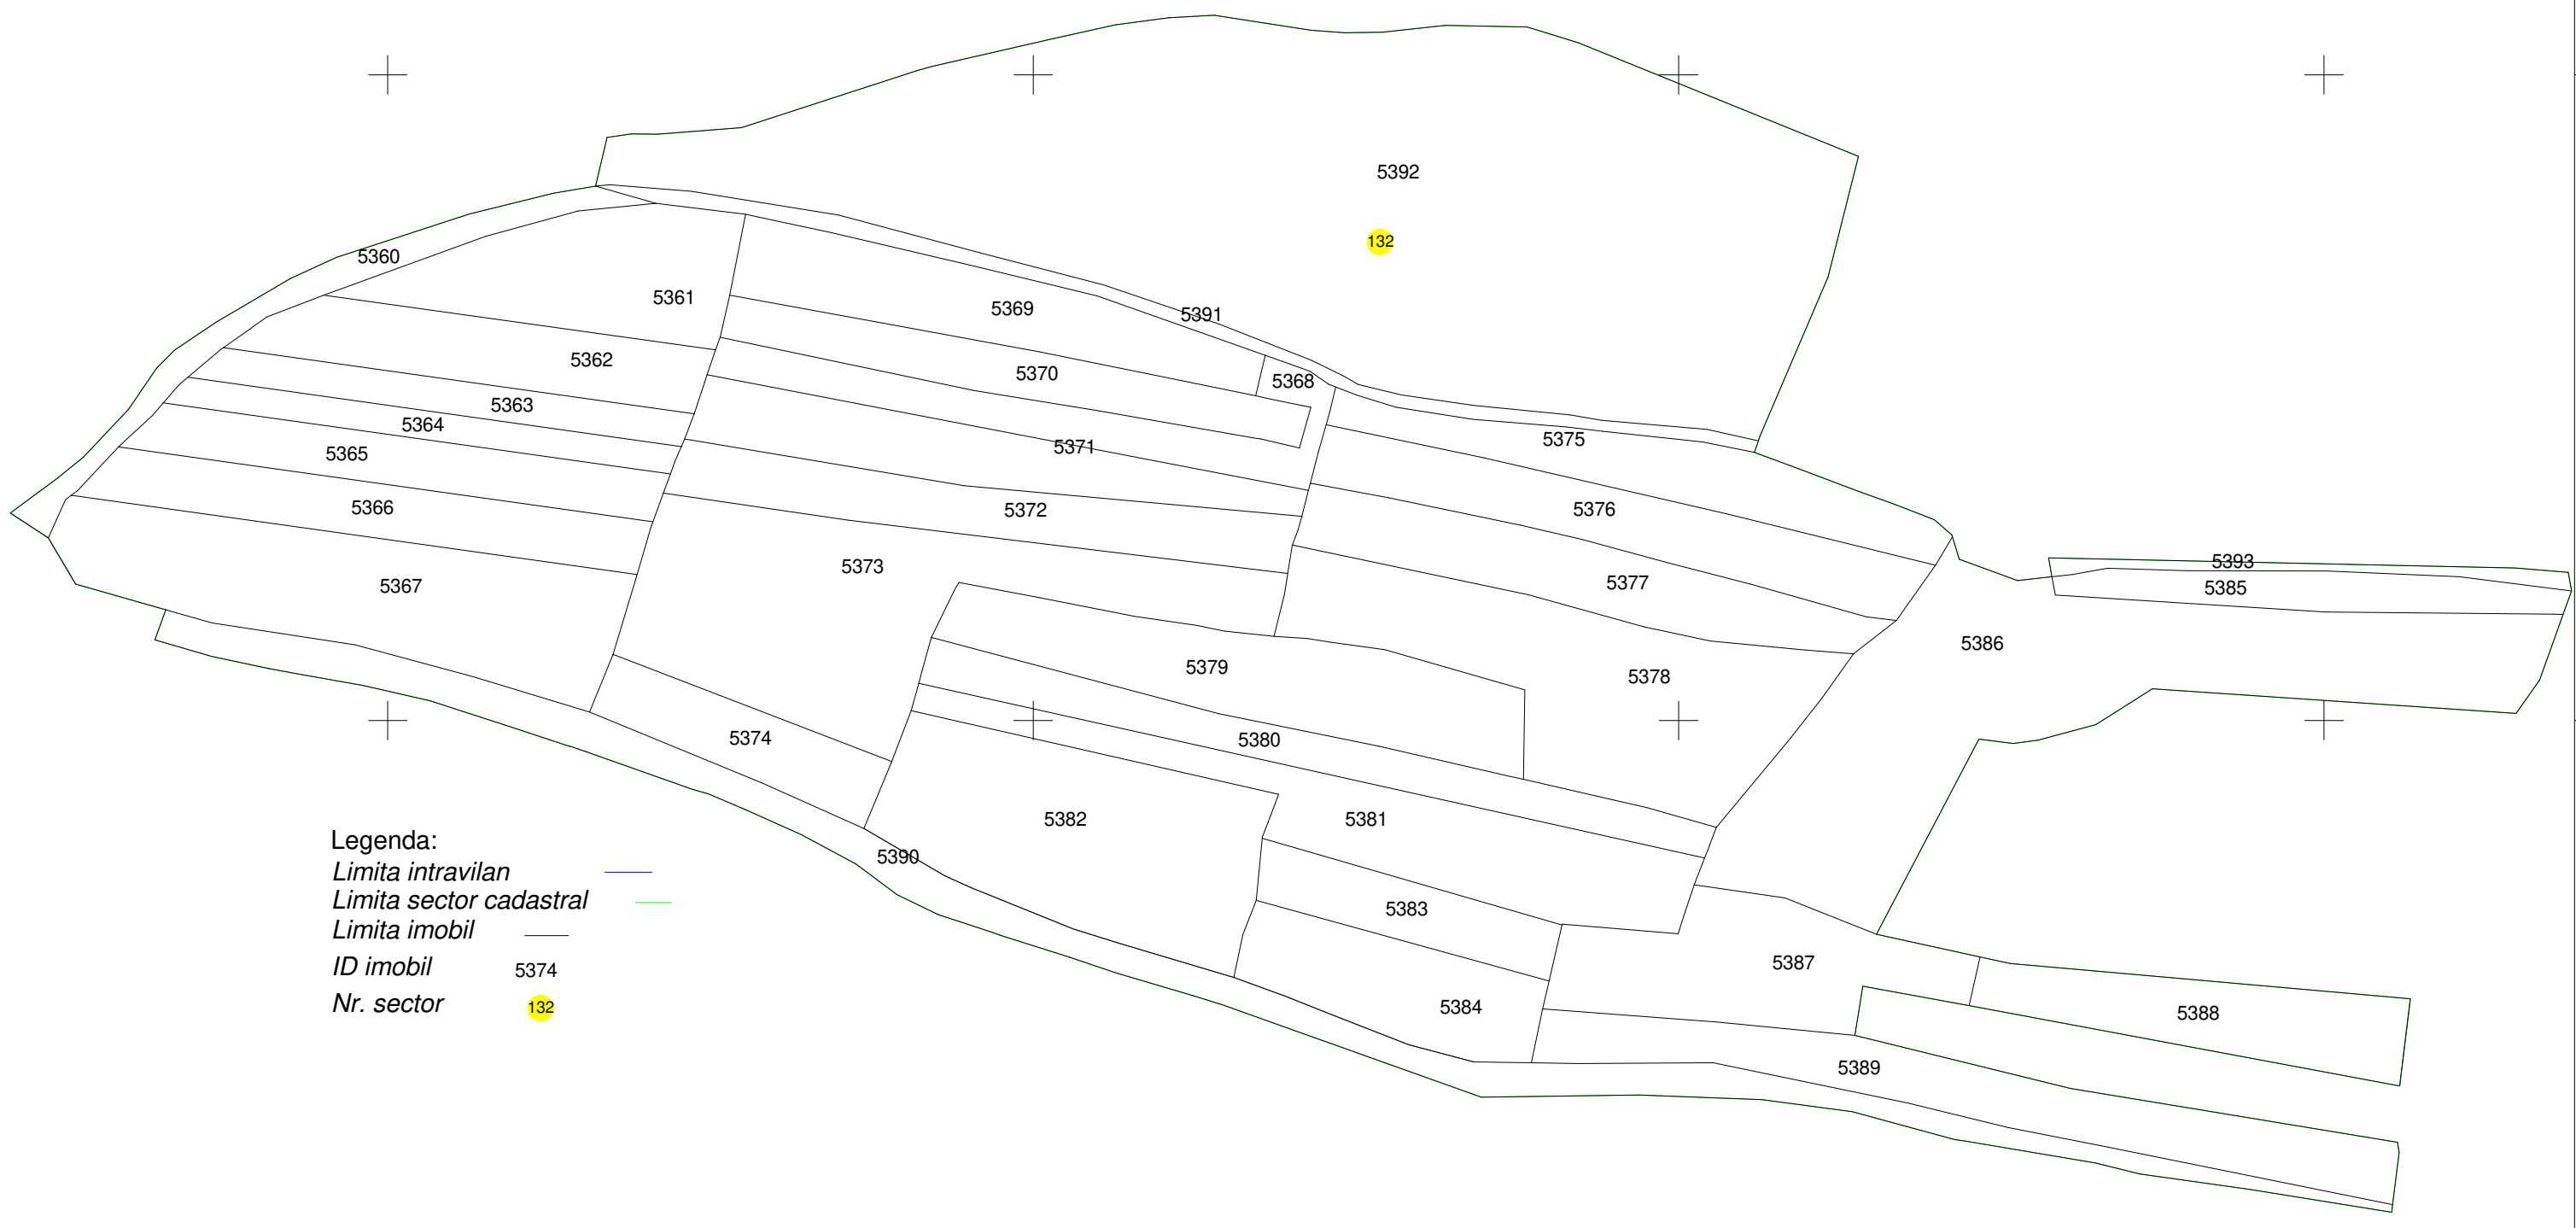

PLAN CADASTRAL (Spre publicare)
UAT Mihaileni, JUD. Harghita, Sector Cadastral 132

Scara 1:2000
Sistem de proiectie STEREO 70

Legenda:
Limita intravilan ————
Limita sector cadastral ————
Limita imobil ————
ID imobil 5374
Nr. sector 132

Executant: ing. Antal Levente

Data: 14.08.2023