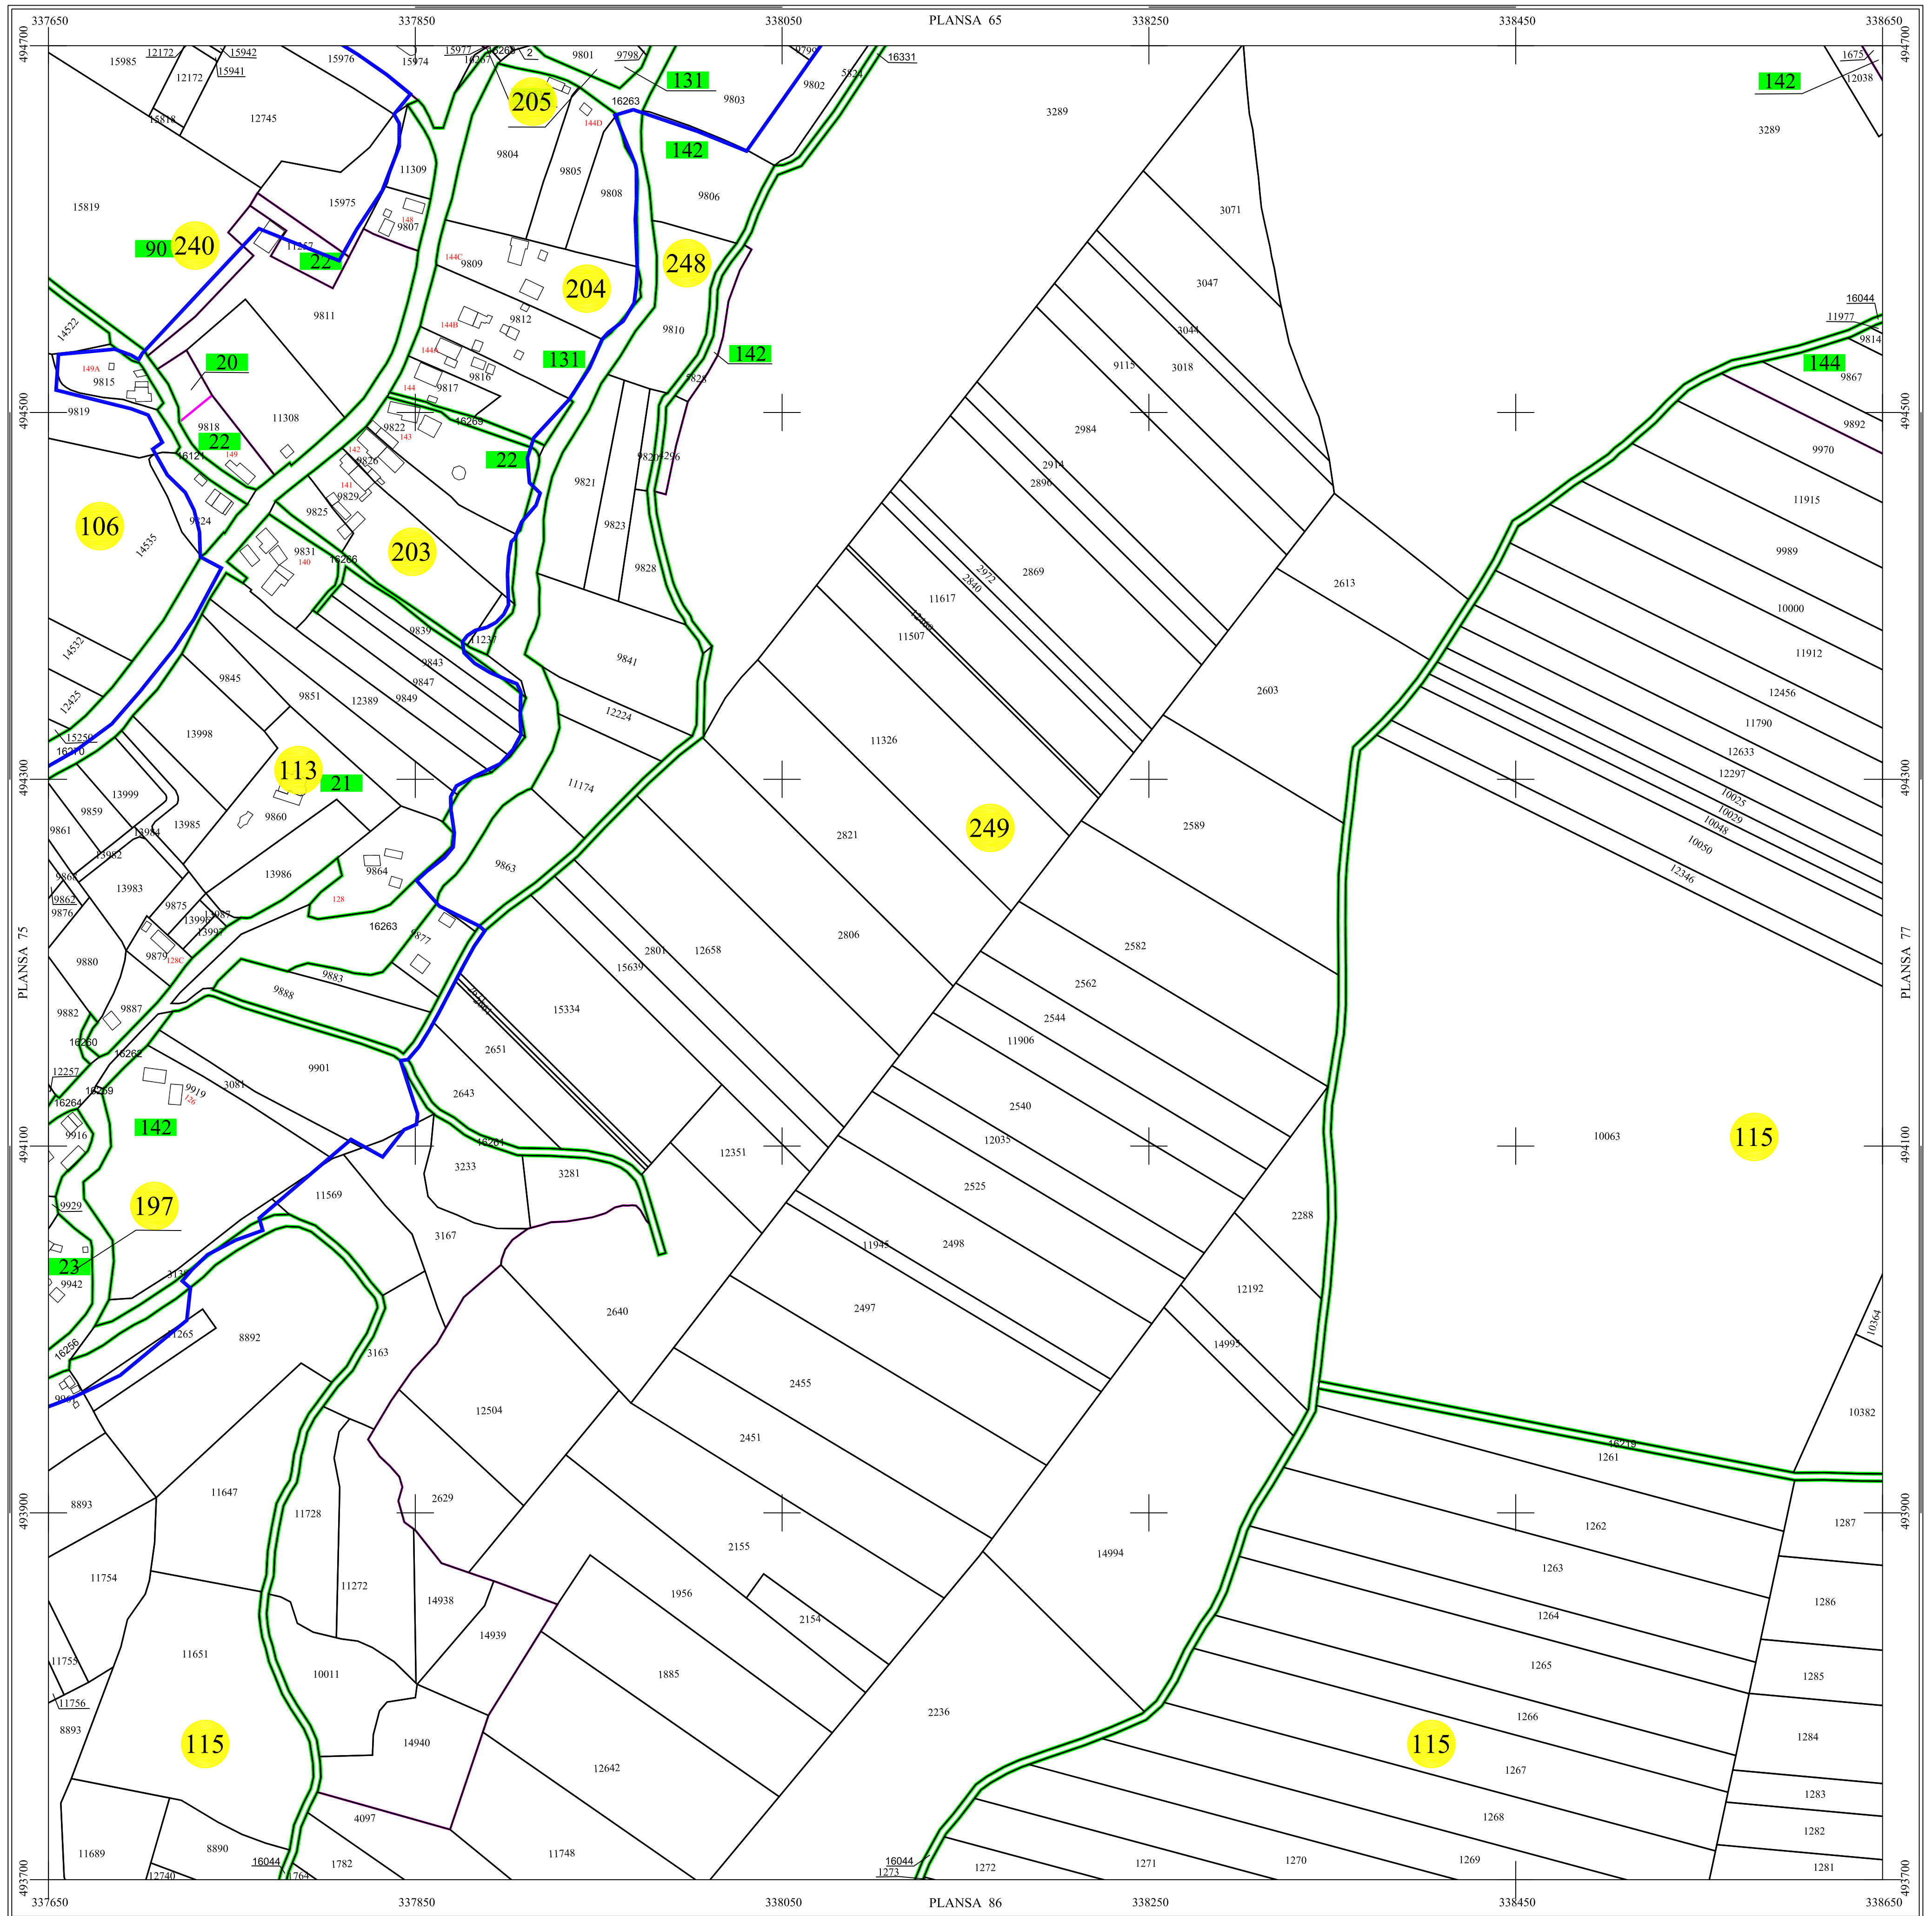

# PLAN CADASTRAL DE ANSAMBLU

UAT Soimus, Judetul Hunedoara

Scara 1:2000

Sistem de proiectie STEREO 70

SECTIUNEA : 76/ 98

LEGENDĂ

SOIMUS	Denumire localitate
	Limita UAT
	Limita sector cadastral
	Limita intravilan
	Numar sector cadastral
Comuna Branisca	Vecini

S.C. CORNEL & CORNEL TOPOEXIM S.R.L.		AGENTIA NATIONALA DE CADASTRU SI PUBLICITATE IMOBILIARA	
		Lucrari de inregistrare sistematica a imobilelor in Sistemul Integrat de Cadastru si Carte funciara UAT SOIMUS	
Proiectat	ing. Calota Elena Gabriela	Scara	1:2000
Măsurat	ing. Nagy Stefan	Data	Decembrie 2021
Calculat	ing. Dan Valentin		
Editat	ing. Marin Dorina		
Aprobat	ing. Mogos Daniel Constantin		