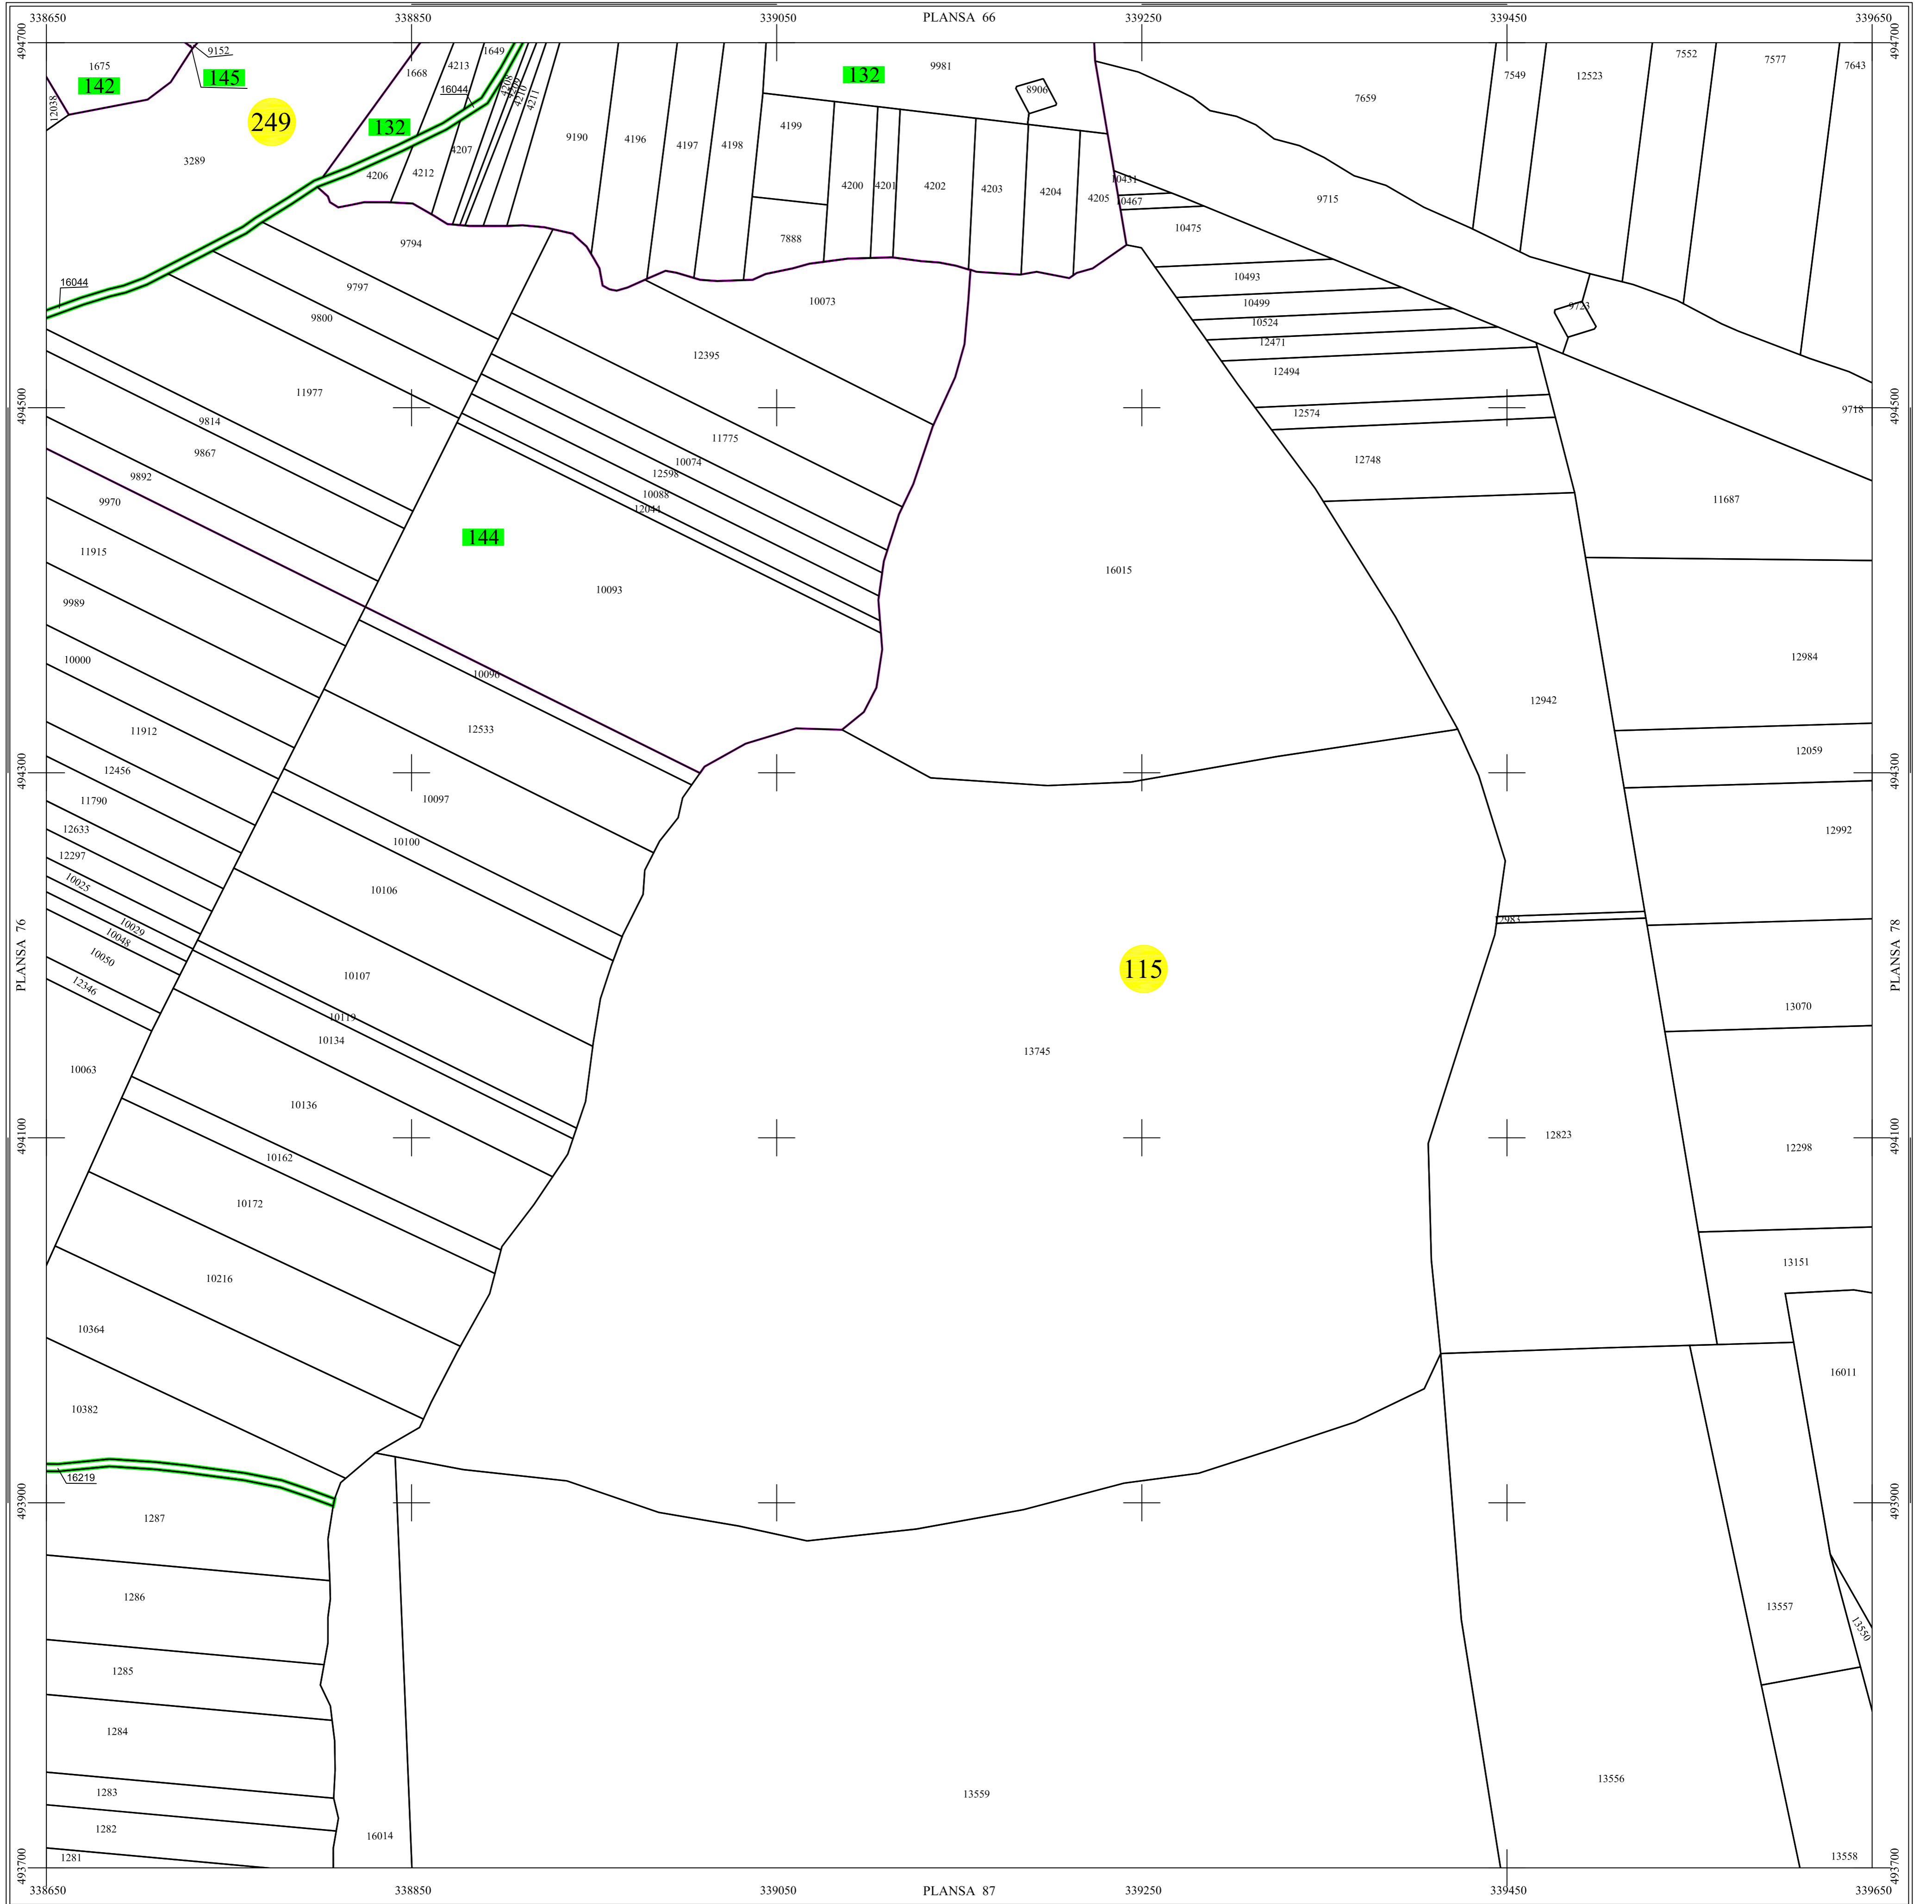

# PLAN CADASTRAL DE ANSAMBLU

UAT Soimus, Judetul Hunedoara

Scara 1:2000

Sistem de proiectie STEREO 70

SECTIUNEA : 77/ 98

LEGENDĂ

SOIMUȘ	Denumire localitate
	Limita UAT
	Limita sector cadastral
	Limita intravilan
	Numar sector cadastral
Comuna Branisca	Vecini

S.C. CORNEL & CORNEL TOPOEXIM S.R.L.		AGENTIA NATIONALA DE CADASTRU SI PUBLICITATE IMOBILIARA	
		Lucrari de inregistrare sistematica a imobilelor in Sistemul Integrat de Cadastru si Carte funciara UAT SOIMUS	
Proiectat	ing. Calota Elena Gabriela	Scara	1:2000
Măsurat	ing. Nagy Stefan	Editat	ing. Marin Dorina
Calculat	ing. Dan Valentin	Aprobat	ing. Mogos Daniel Constantin
		Data	Decembrie 2021