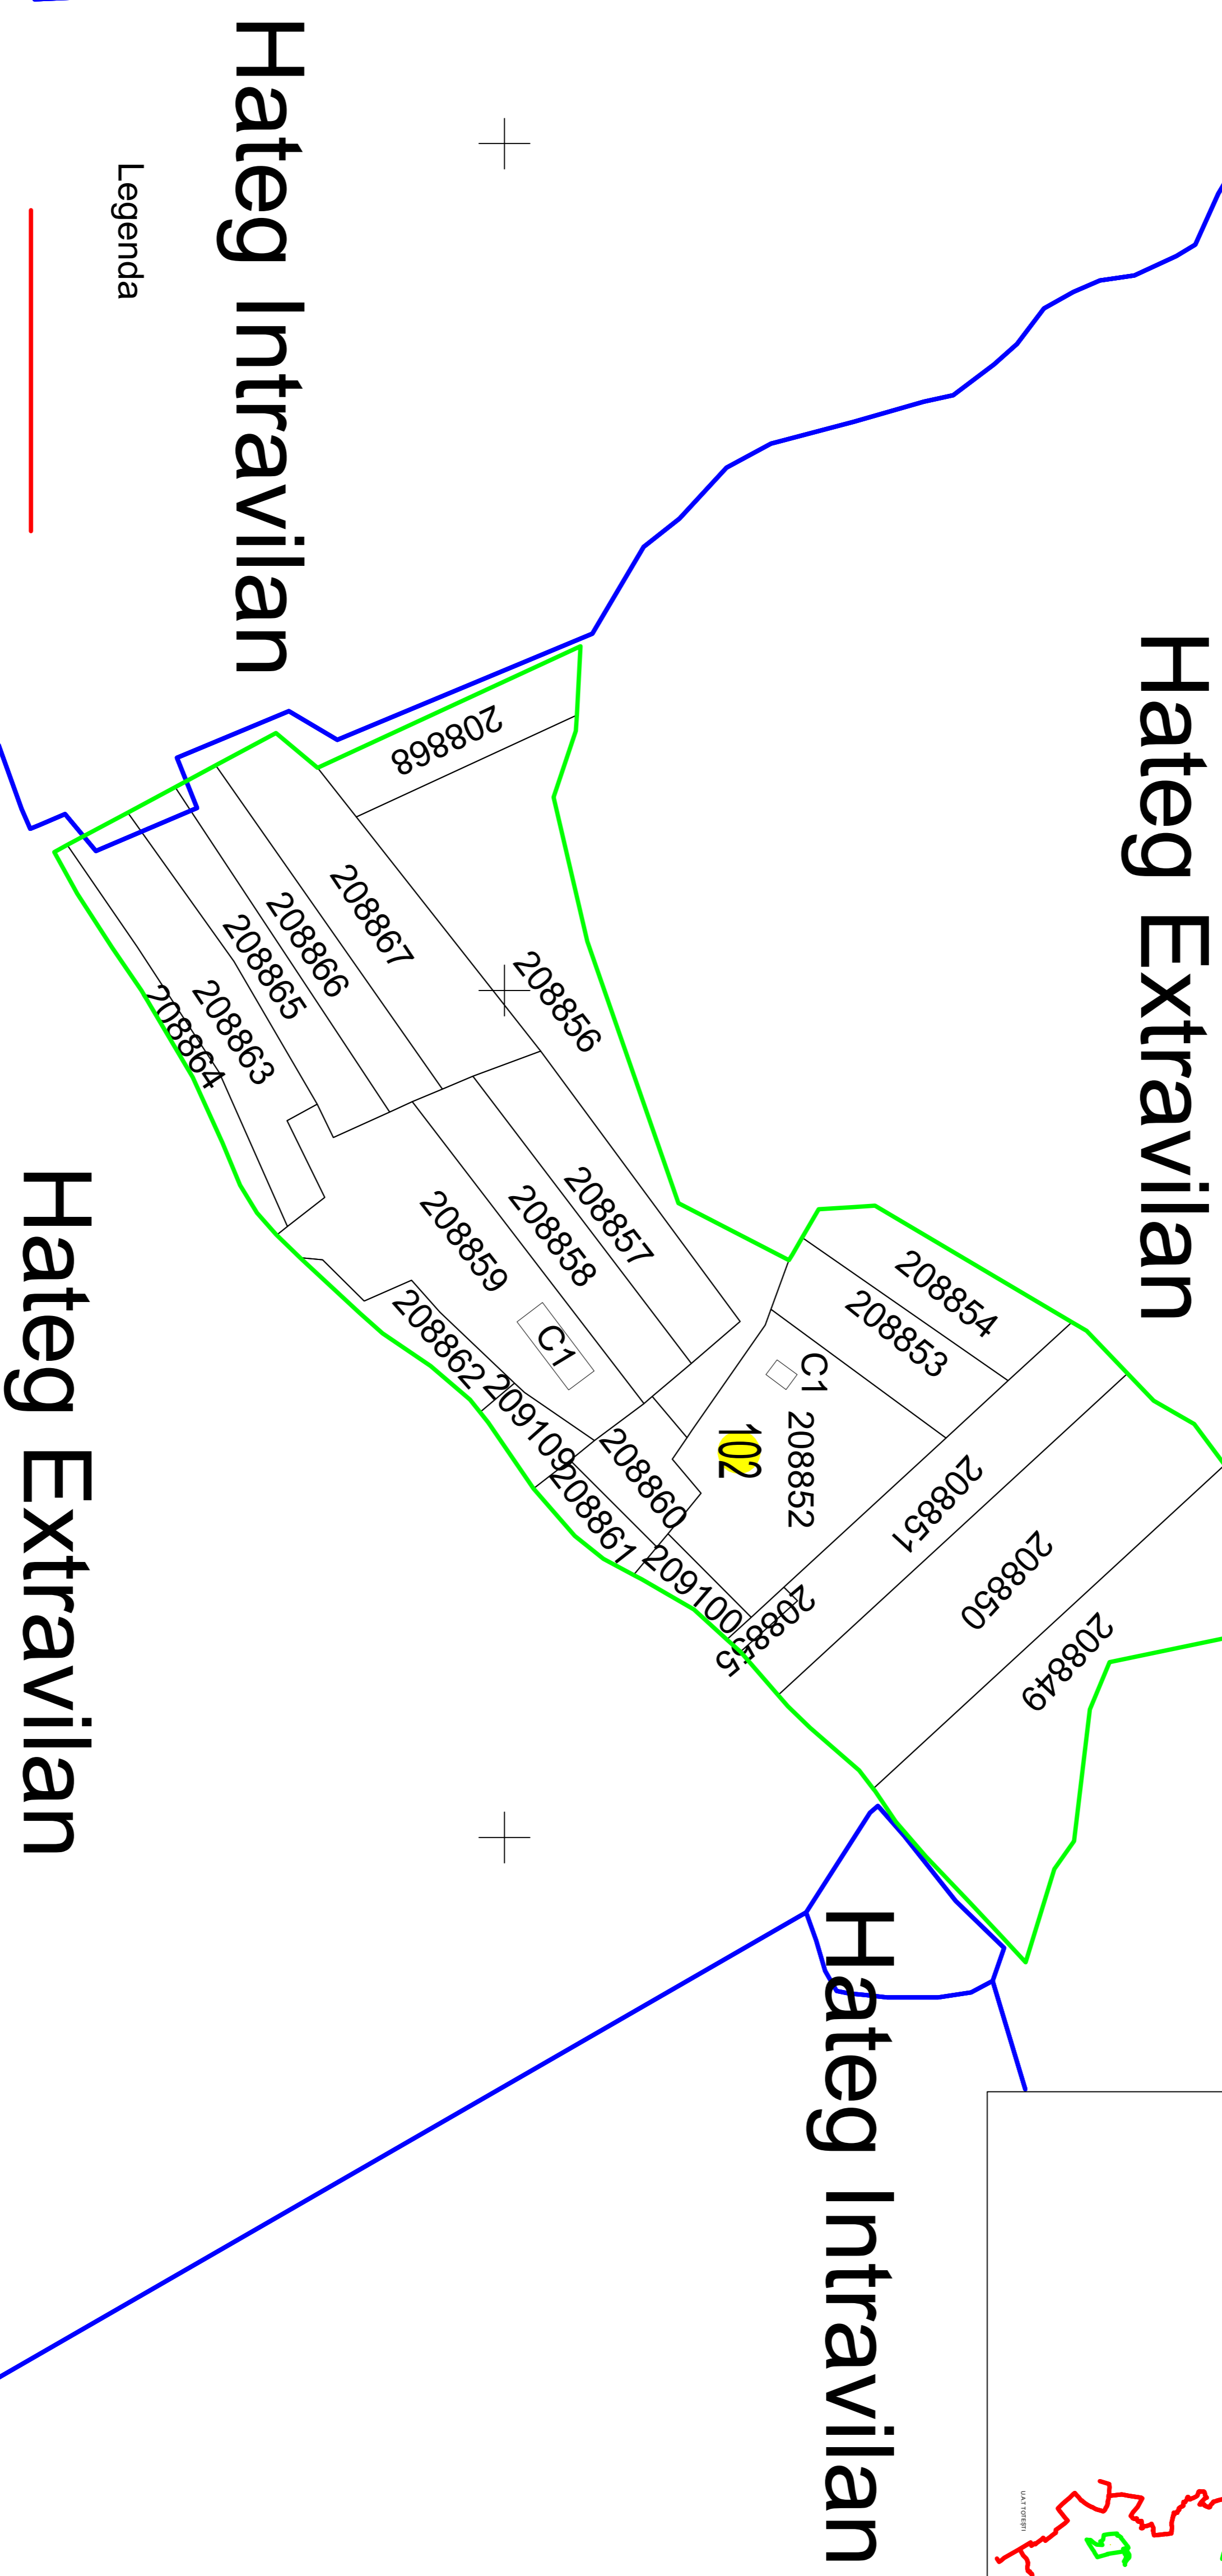

PLAN CADASTRAL
Scara : 1 : 1000, sistem de proiectie STEREO 70

Schita cu dispunerea sectoarelor cadastrale

Judetul : Hunedoara
UAT : Hateg
Sectorul cadastral : 102

Legenda

1. Limita UAT -
   - Limita sector cadastral -
   - Numar sector cadastral -
   - Limita tarlale si cvatale -
   - Numar tarlale si cvatale -
   - Limita intravilan -
   - Denumire si numar intravilan -
   - Numar planasa -
   - Limita constructii -
   - Identificator constructii -
2. **102**
3. **102**
4. **Hateg**
5. *P.1*
6. C-1