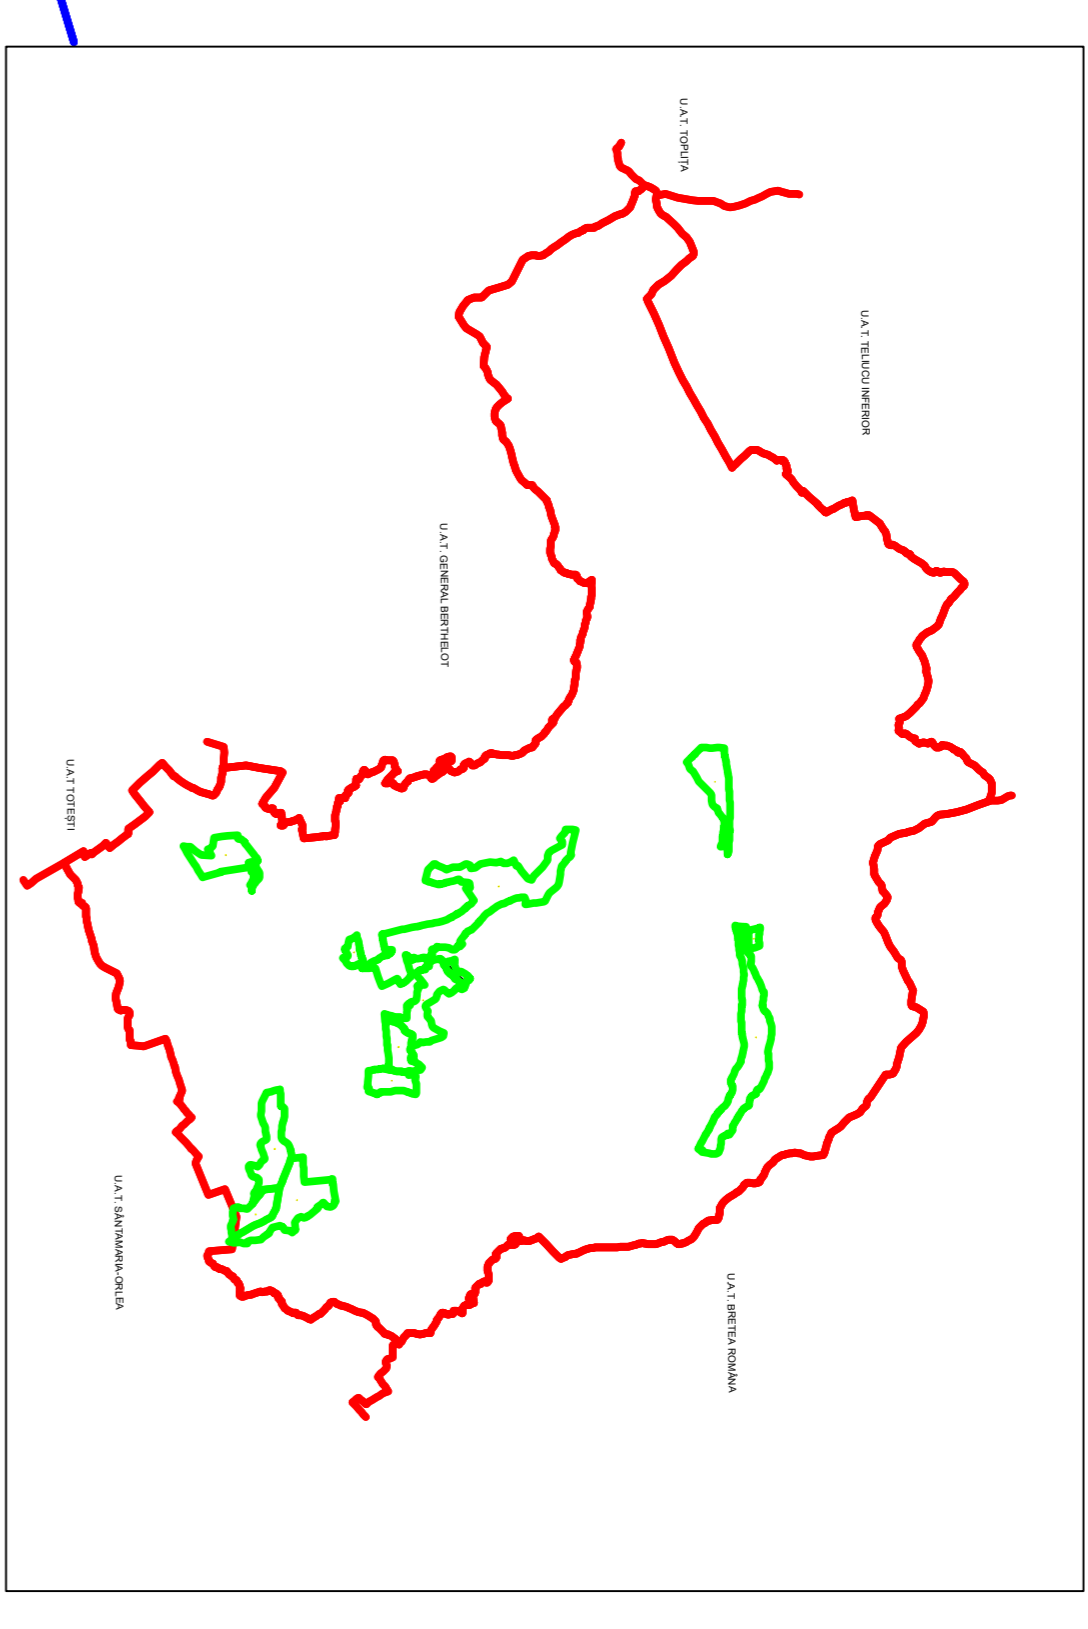

PLAN CADASTRAL
Scara : 1 : 1000, sistem de proiectie STEREO 70

Schita cu dispunerea sectoarelor cadastrale

Judetul : Hunedoara
UAT : Hateg
Sectorul cadastral : 102

Legenda

1. Limita UAT -
   - Limita sector cadastral -
   - Numar sector cadastral -
   - Limita tarlale si cvatale -
   - Numar tarlale si cvatale -
   - Limita intravilan -
   - Denumire si numar intravilan -
   - Numar planasa -
   - Limita constructii -
   - Identificator constructii -
2. **102**
3. **102**
4. **Hateg**
5. *P.1*
6. C-1