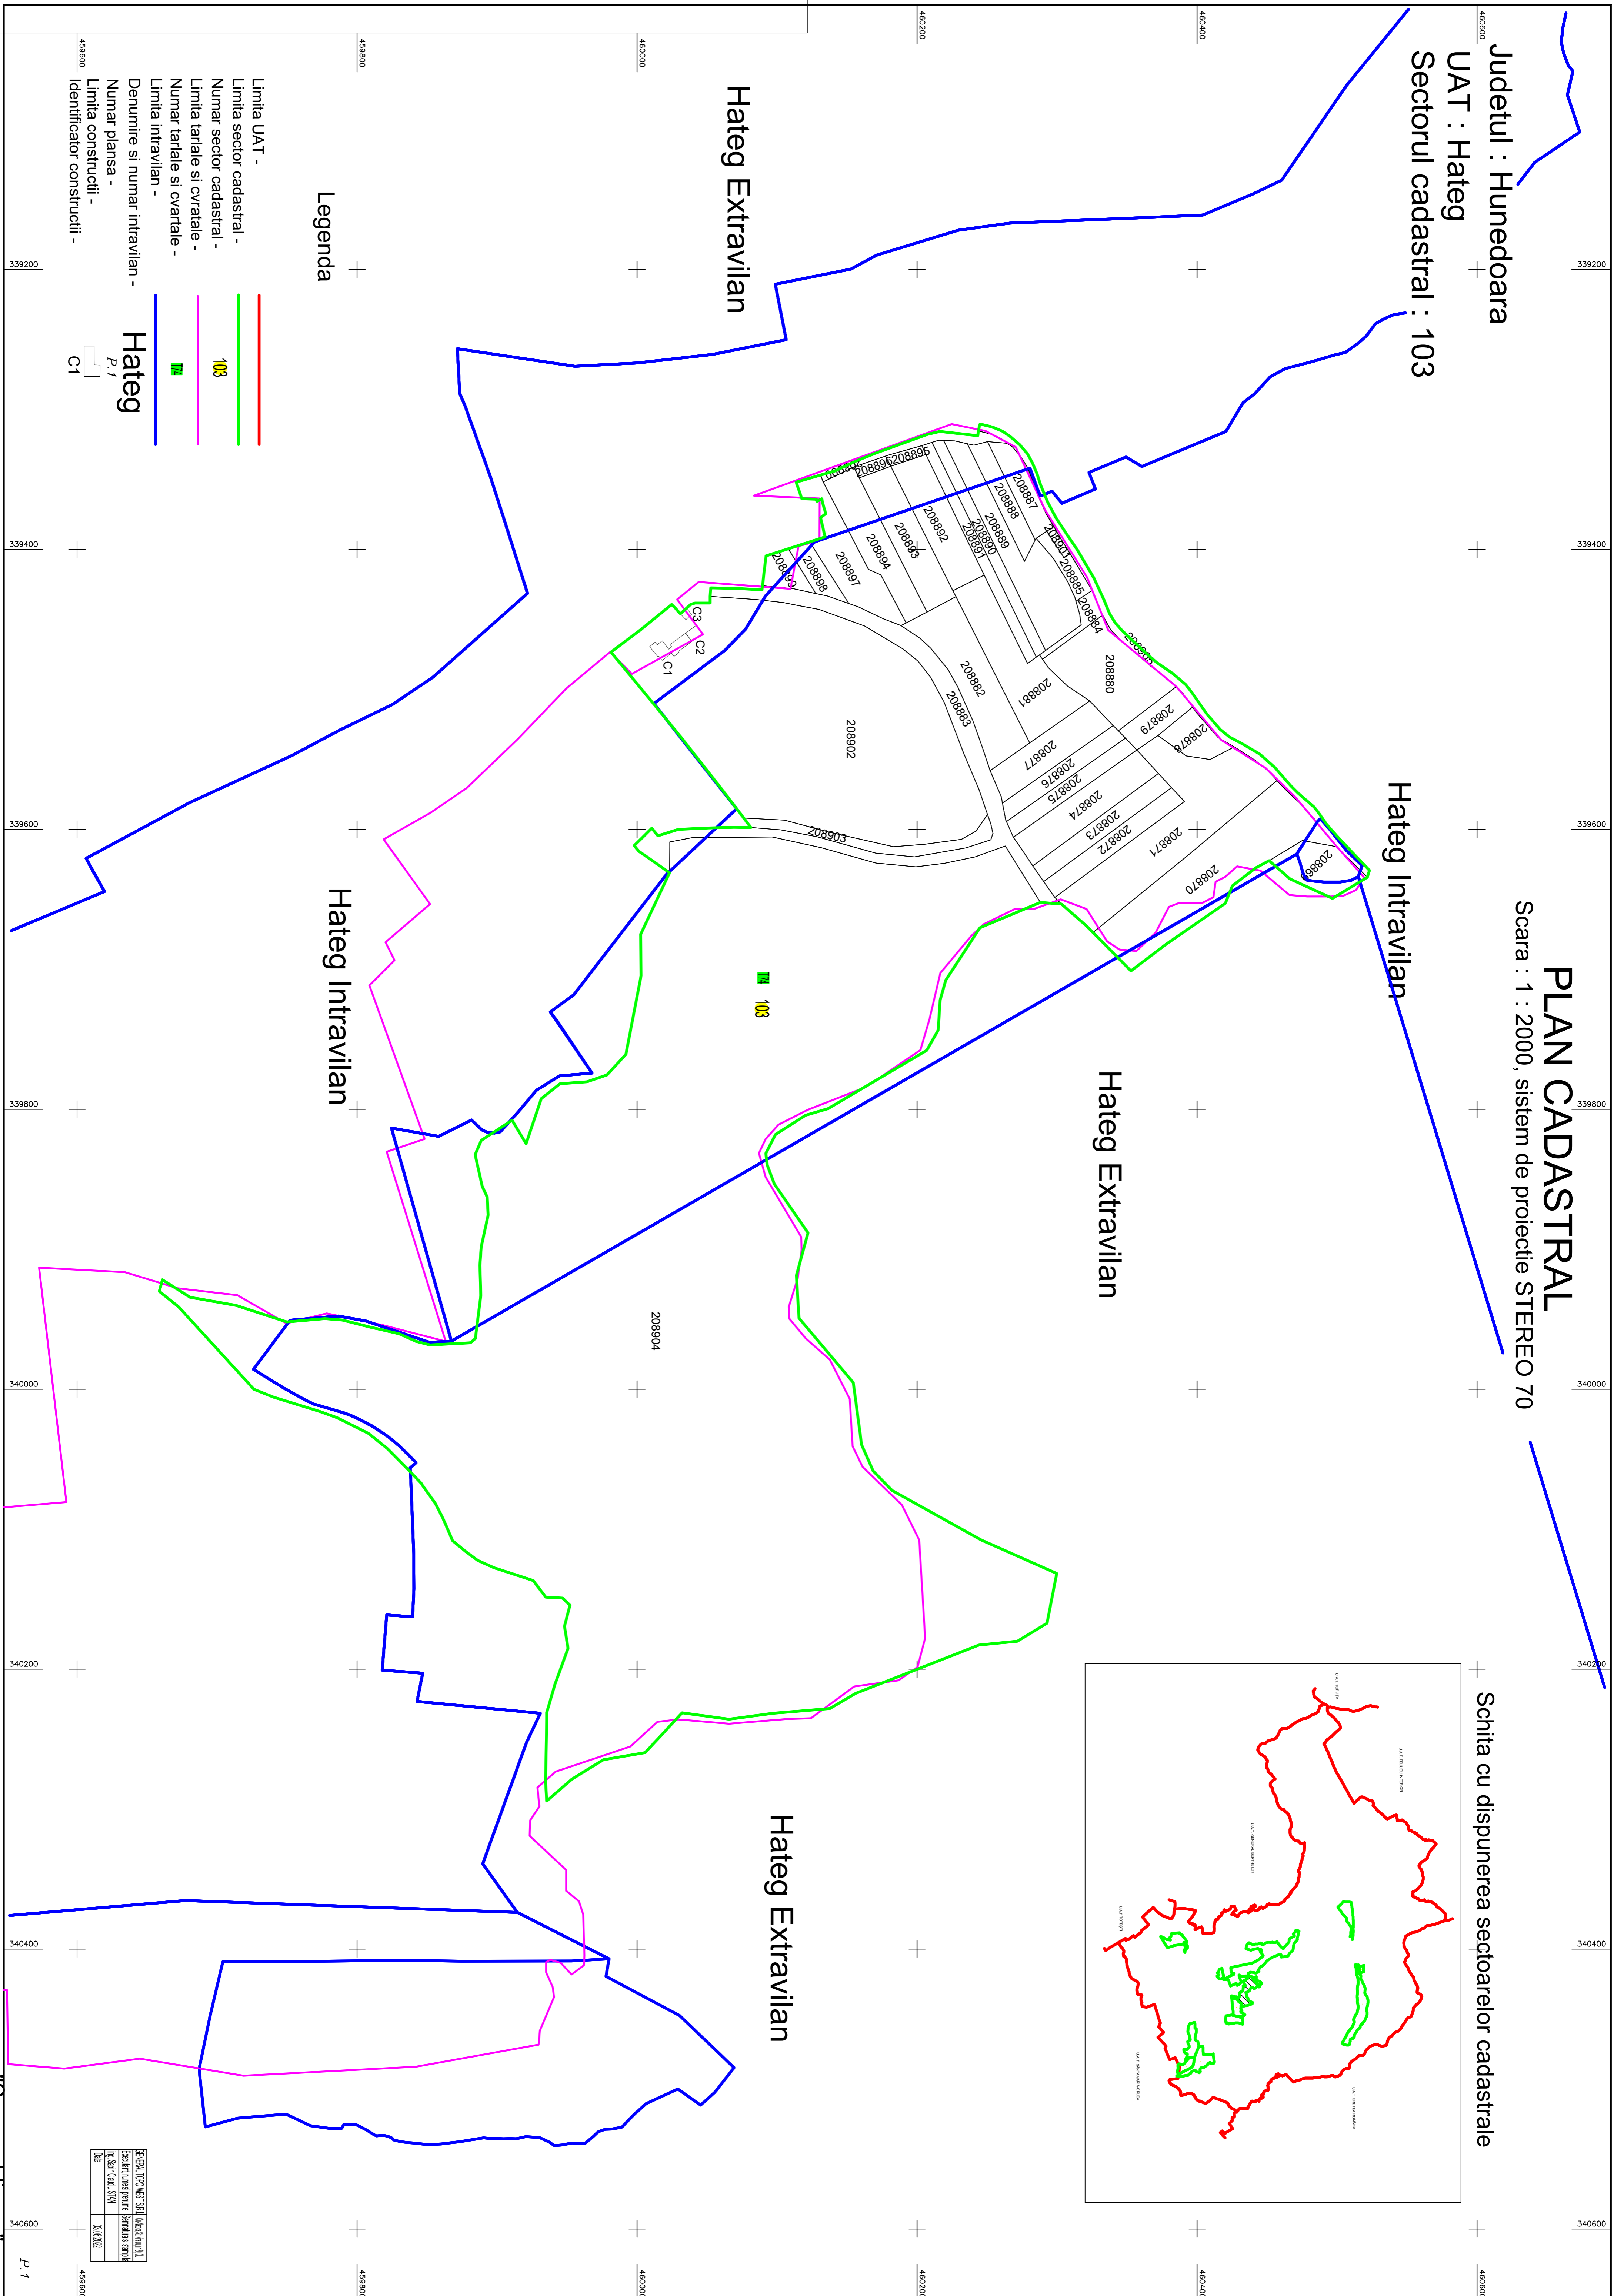

PLAN CADASTRAL

Scara : 1 : 2000, sistem de proiectie STEREO 70

Schita cu dispunerea sectoarelor cadastrale

Judetul : Hunedoara
UAT : Hateg
Sectorul cadastral : 103

Hateg Intravilan

Hateg Extravilan

Hateg Extravilan

Hateg Extravilan

Legenda

- Limita UAT -
 - Numar sector cadastral -
 - Limita tarlate si cvartale -
 - Numar tarlate si cvartale -
 - Limita intravilan -
 - Denumire si numar intravilan -
 - Numar planşa -
 - Limita constructii -
 - Identificator constructii -
- Hateg**
P.1
C1

GENERAL INFORMATION	
PROIECTANT	ING. DANIEL POPESCU
SCALA	1:2000
DATA	03.10.2022