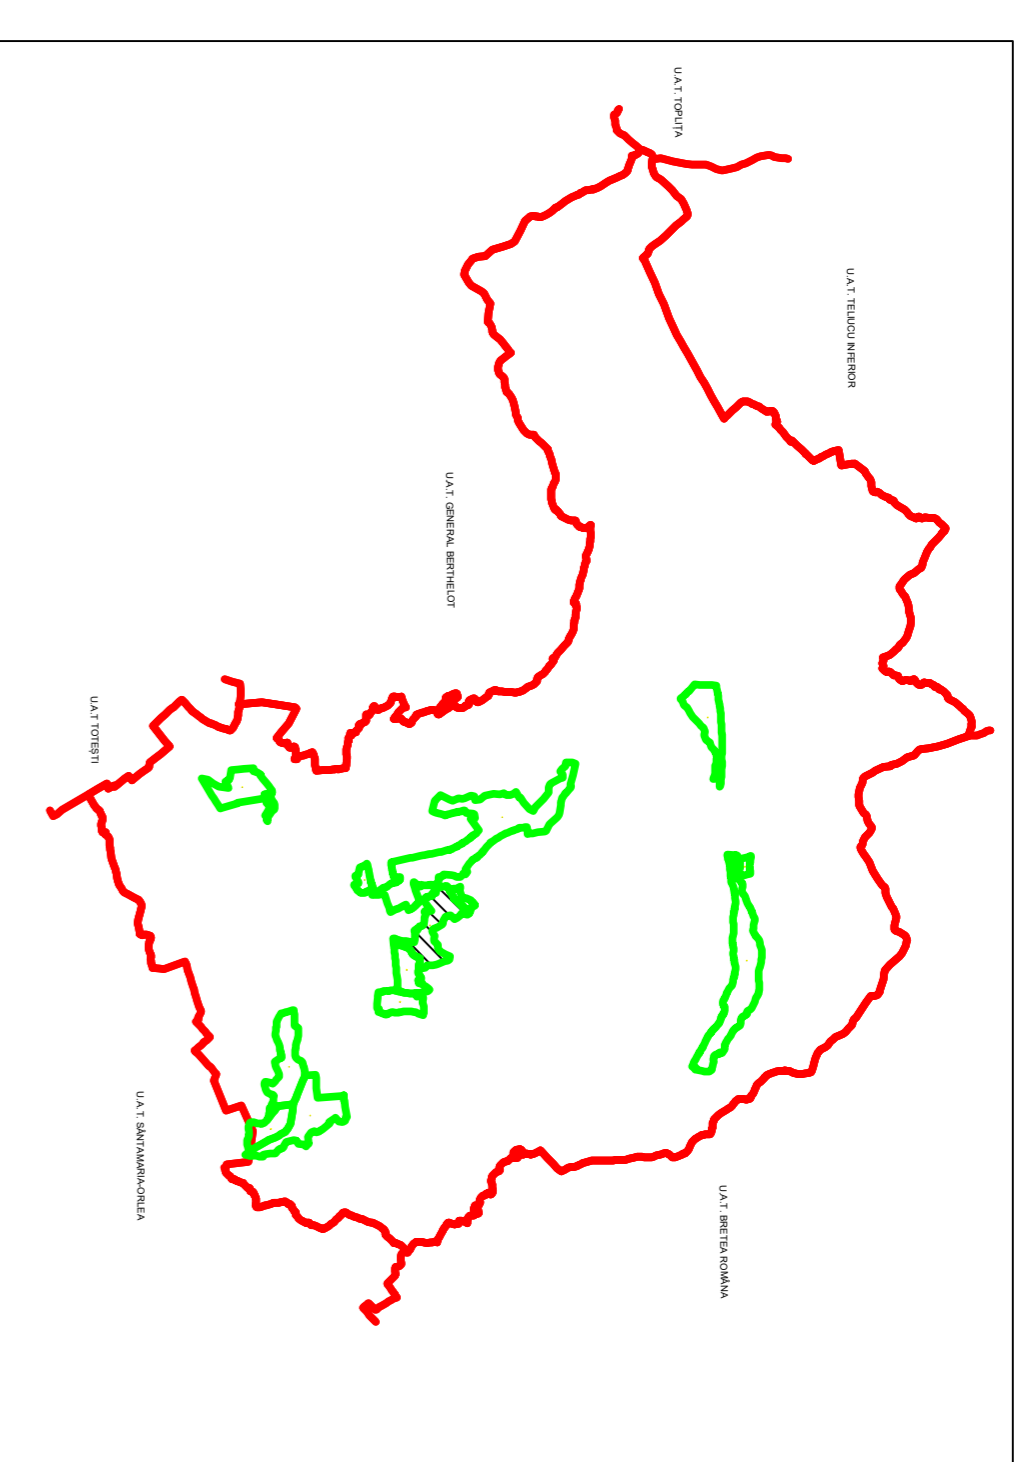

PLAN CADASTRAL

Scara : 1 : 2000, sistem de proiectie STEREO 70

Schita cu dispunerea sectoarelor cadastrale

Judetul : Hunedoara
UAT : Hateg
Sectorul cadastral : 103

Hateg Intravilan

Hateg Extravilan

Hateg Extravilan

Hateg Extravilan

Legenda

- Limita UAT -
 - Numar sector cadastral -
 - Limita tarlate si cvartale -
 - Numar tarlate si cvartale -
 - Limita intravilan -
 - Denumire si numar intravilan -
 - Numar planşa -
 - Limita constructii -
 - Identificator constructii -
- Hateg**
P.1
C1

GENERAL INFORMATION	
PROIECTANT	ING. DANIEL POPESCU
SCALA	1:2000
DATA	03.10.2022