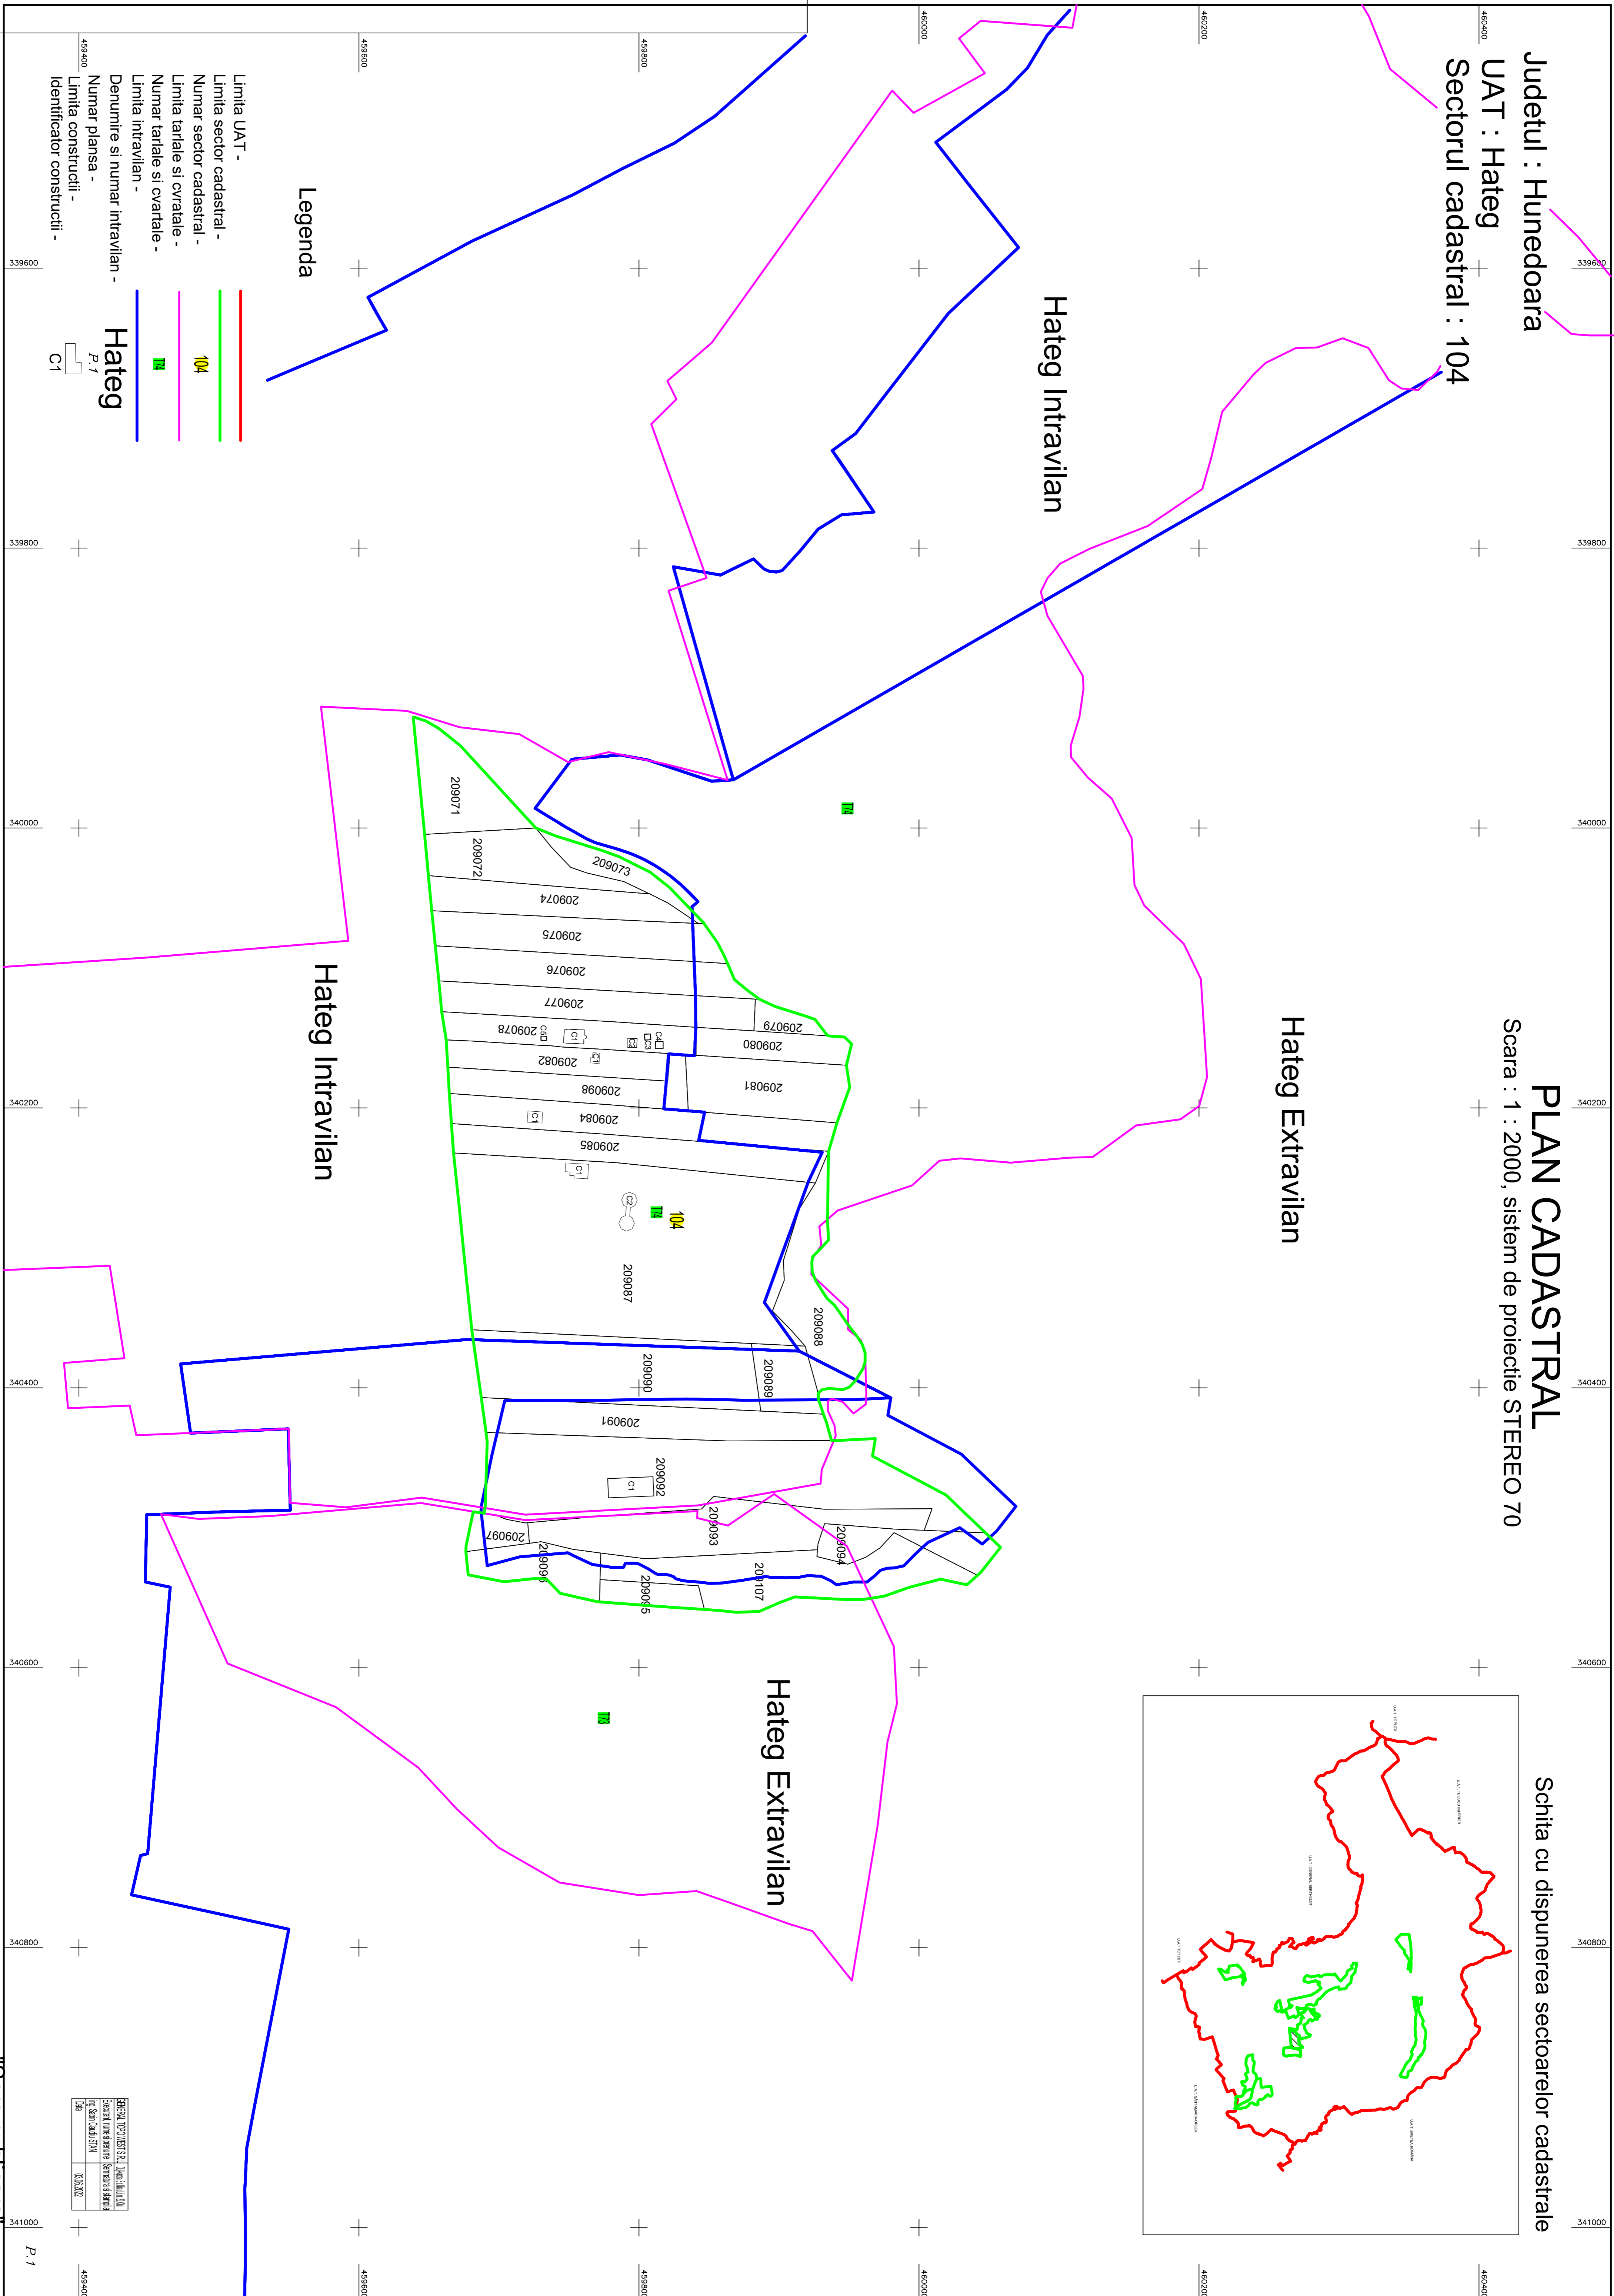

Hateg Extravilan

Hateg Intravilan

Hateg Extravilan

Hateg Intravilan

Legenda

- Limita UAT -
- Limita sector cadastral -
- Numar sector cadastral -
- Limita tarile si cvatale -
- Numar tarile si cvatale -
- Limita intravilan -
- Denumire si numar intravilan -
- Numar plansa -
- Limita constructii -
- Identificator constructii -

Hateg

P. 1

C-1