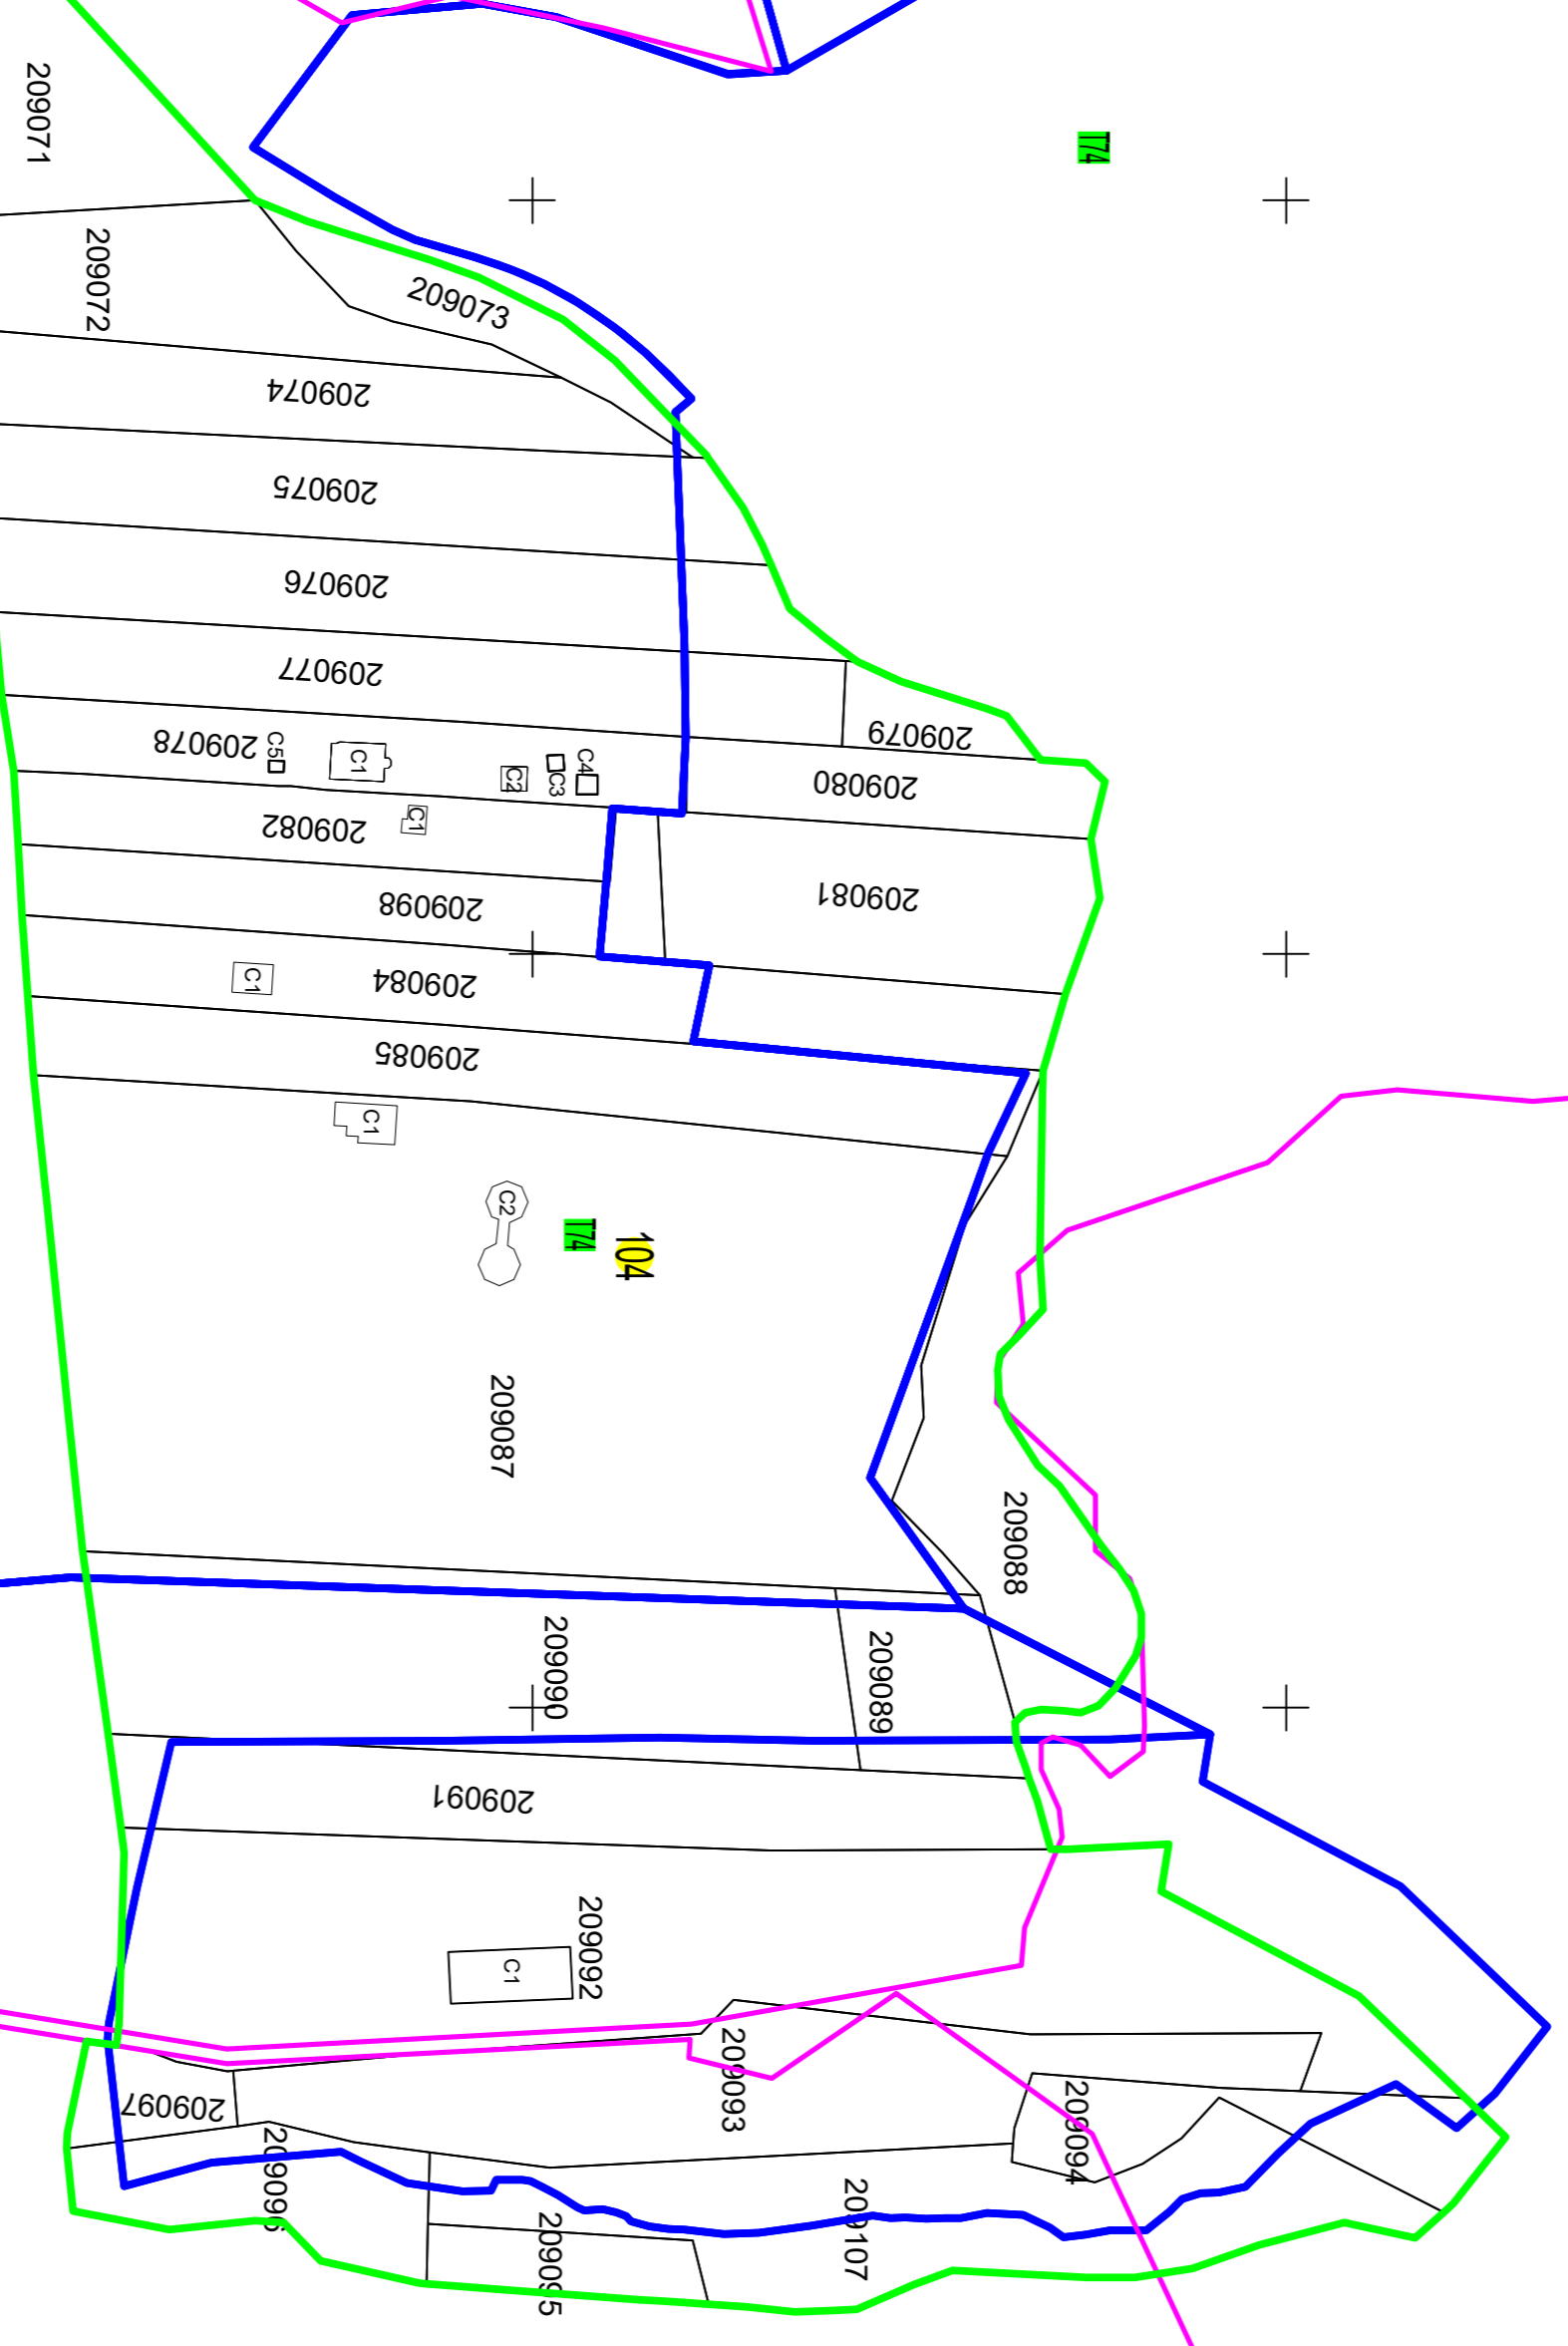

Hateg Extravilan

Hateg Intravilan

Hateg Extravilan

Hateg Intravilan

Legenda

- Limita UAT -
- Limita sector cadastral -
- Numar sector cadastral -
- Limita tarile si cvatale -
- Numar tarile si cvatale -
- Limita intravilan -
- Denumire si numar intravilan -
- Numar plansa -
- Limita constructii -
- Identificator constructii -

Hateg

P. 1

C-1