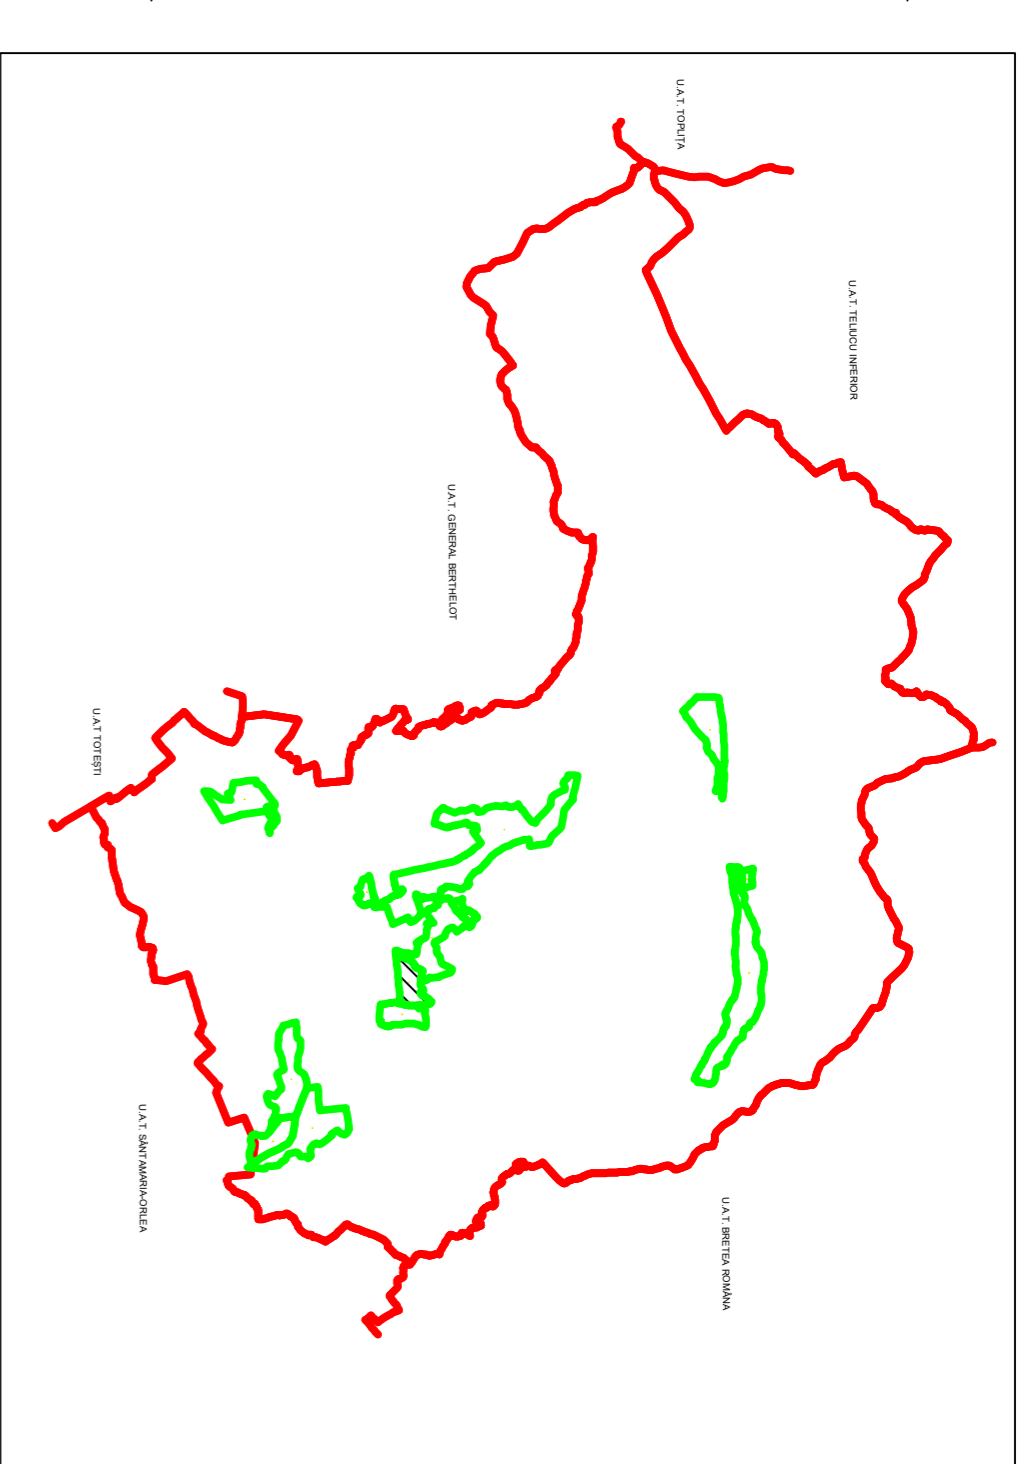

PLAN CADASTRAL

Scara : 1 : 2000, sistem de proiectie STEREO 70

Schita cu dispunerea sectoarelor cadastrale