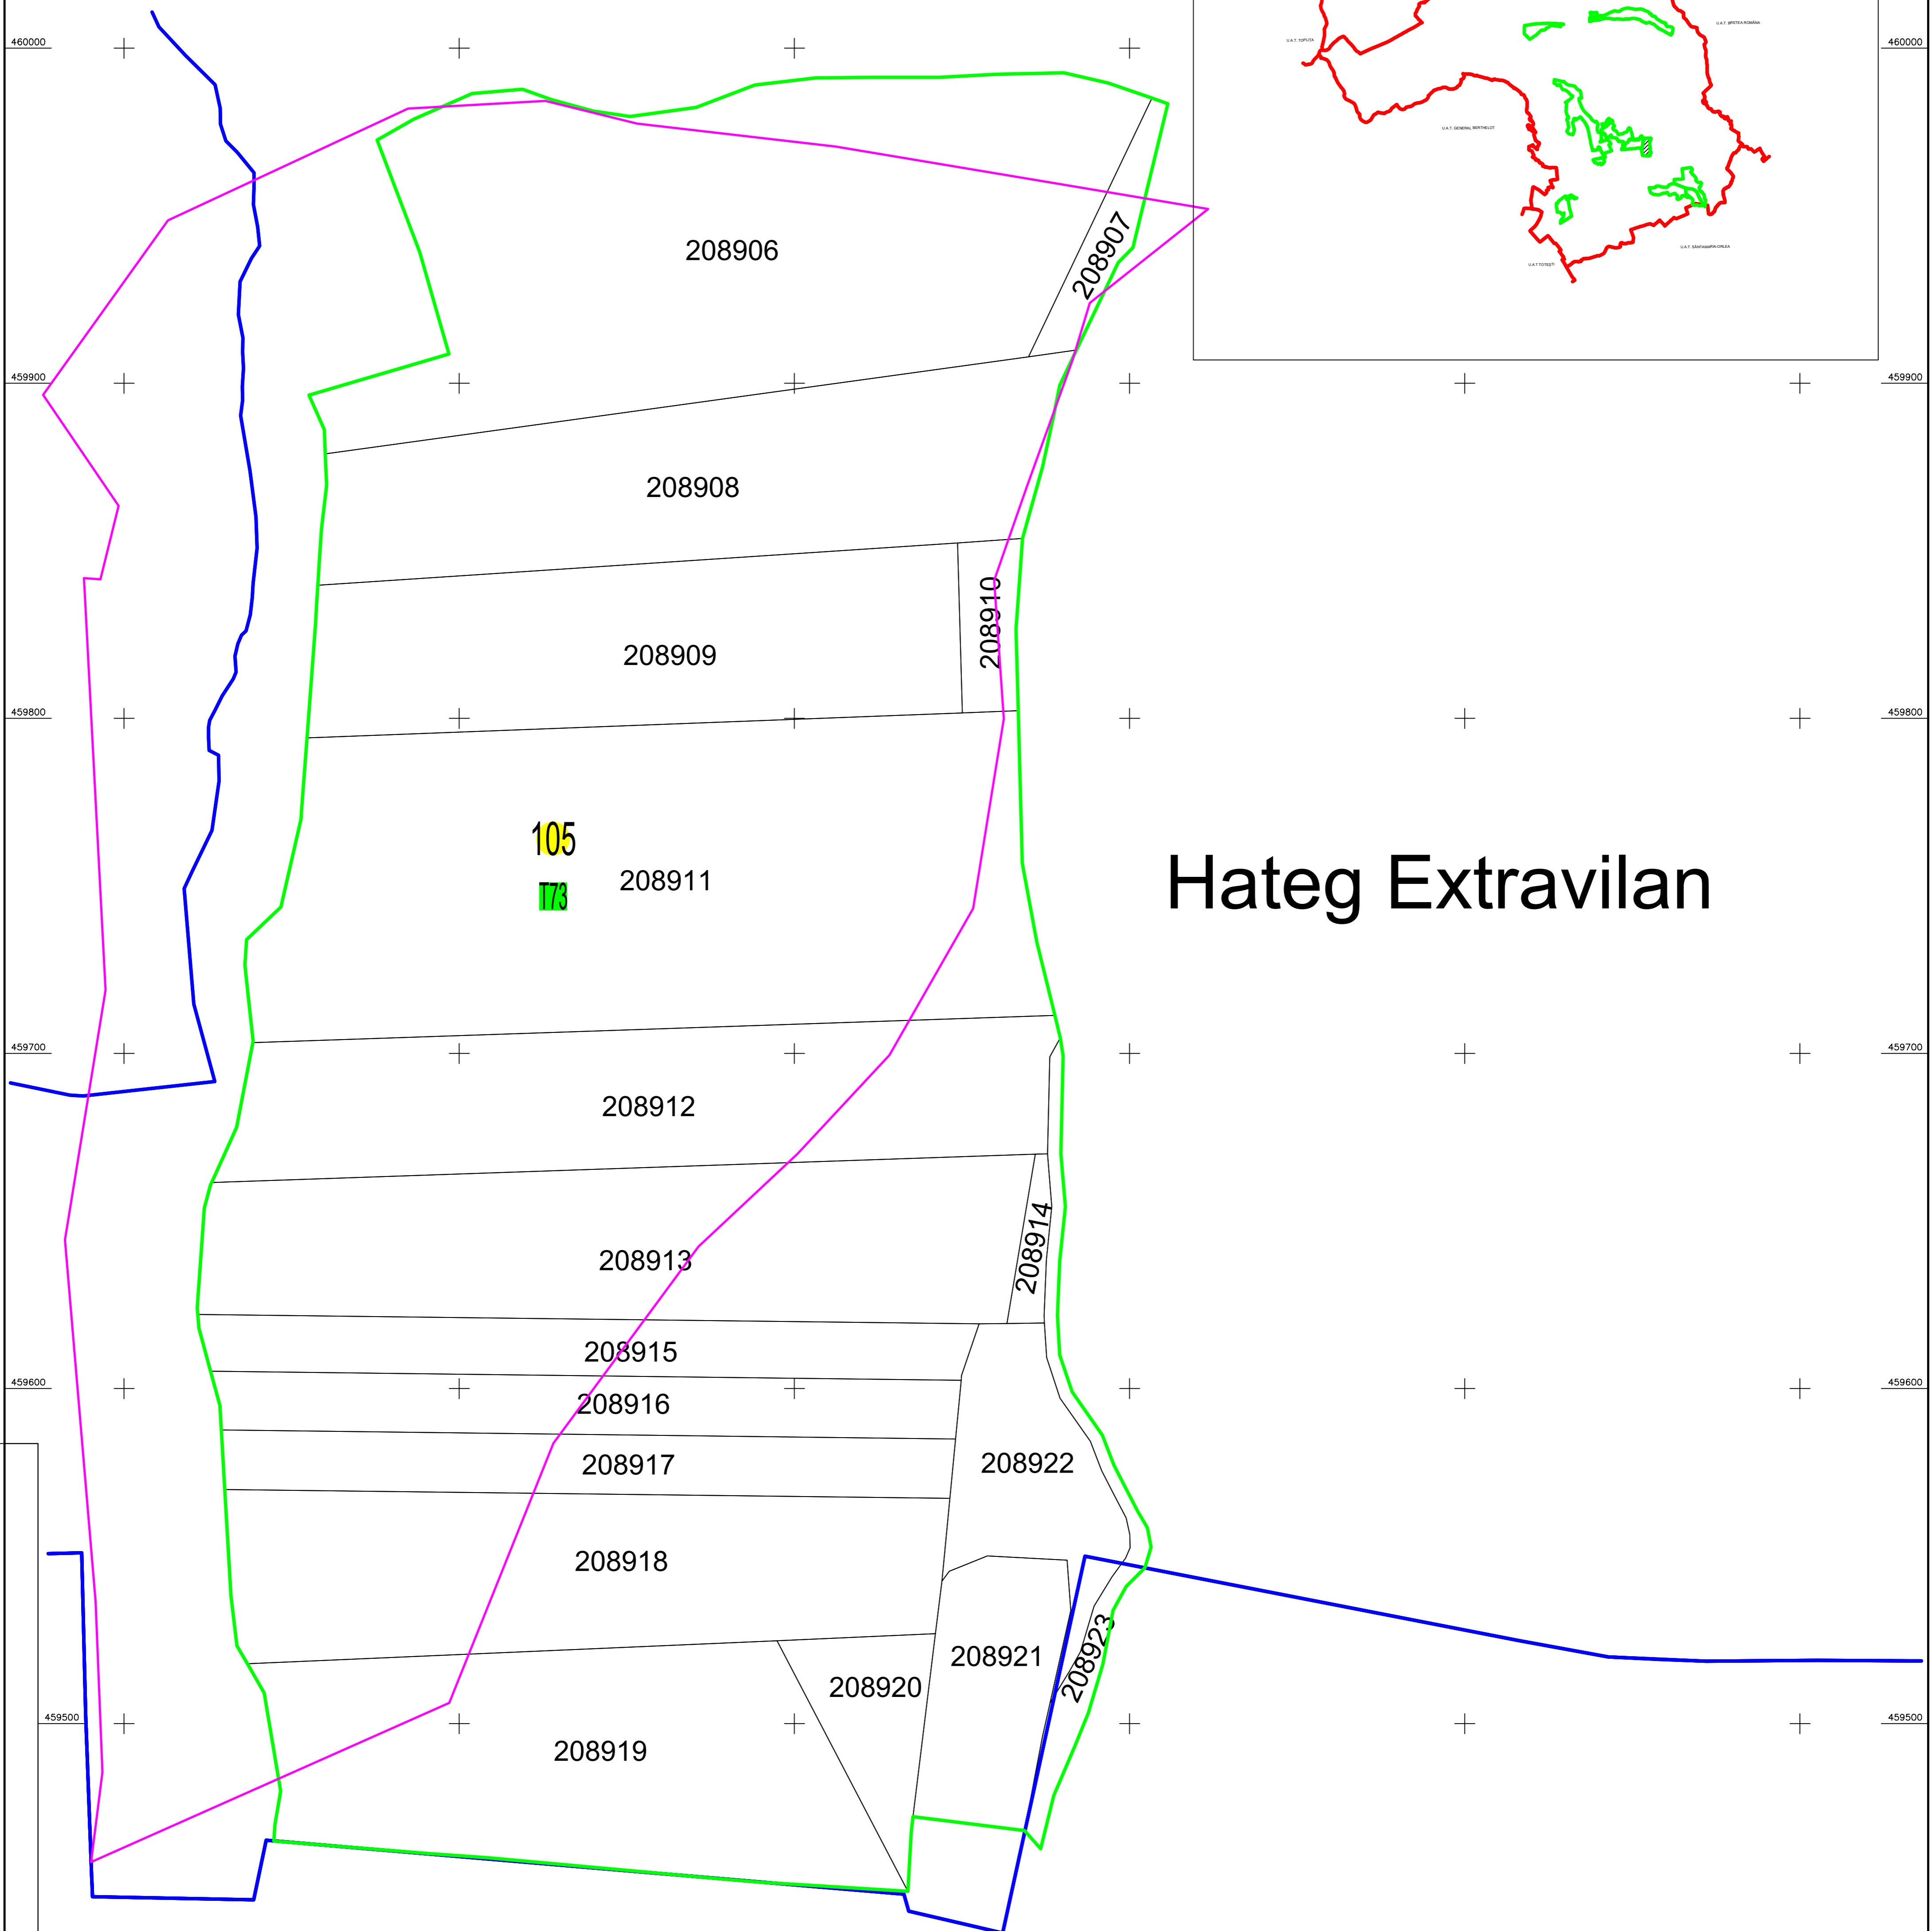

PLAN CADASTRAL

Scara : 1 : 1000, sistem de proiectie STEREO 70

Judetul : Hunedoara

UAT : Hateg

Sectorul cadastral : 105

Hateg Extravilan

Schita cu dispunerea sectoarelor cadastrale

Hateg Extravilan

Hateg Intravilan

Legenda

- 459400 Limita UAT -
- Limita sector cadastral -
- Numar sector cadastral -
- Limita tarlale si cvratale -
- Numar tarlale si cvrtale -
- Limita intravilan -
- Denumire si numar intravilan -
- Numar plansa -

105

178

Hateg

P. 1