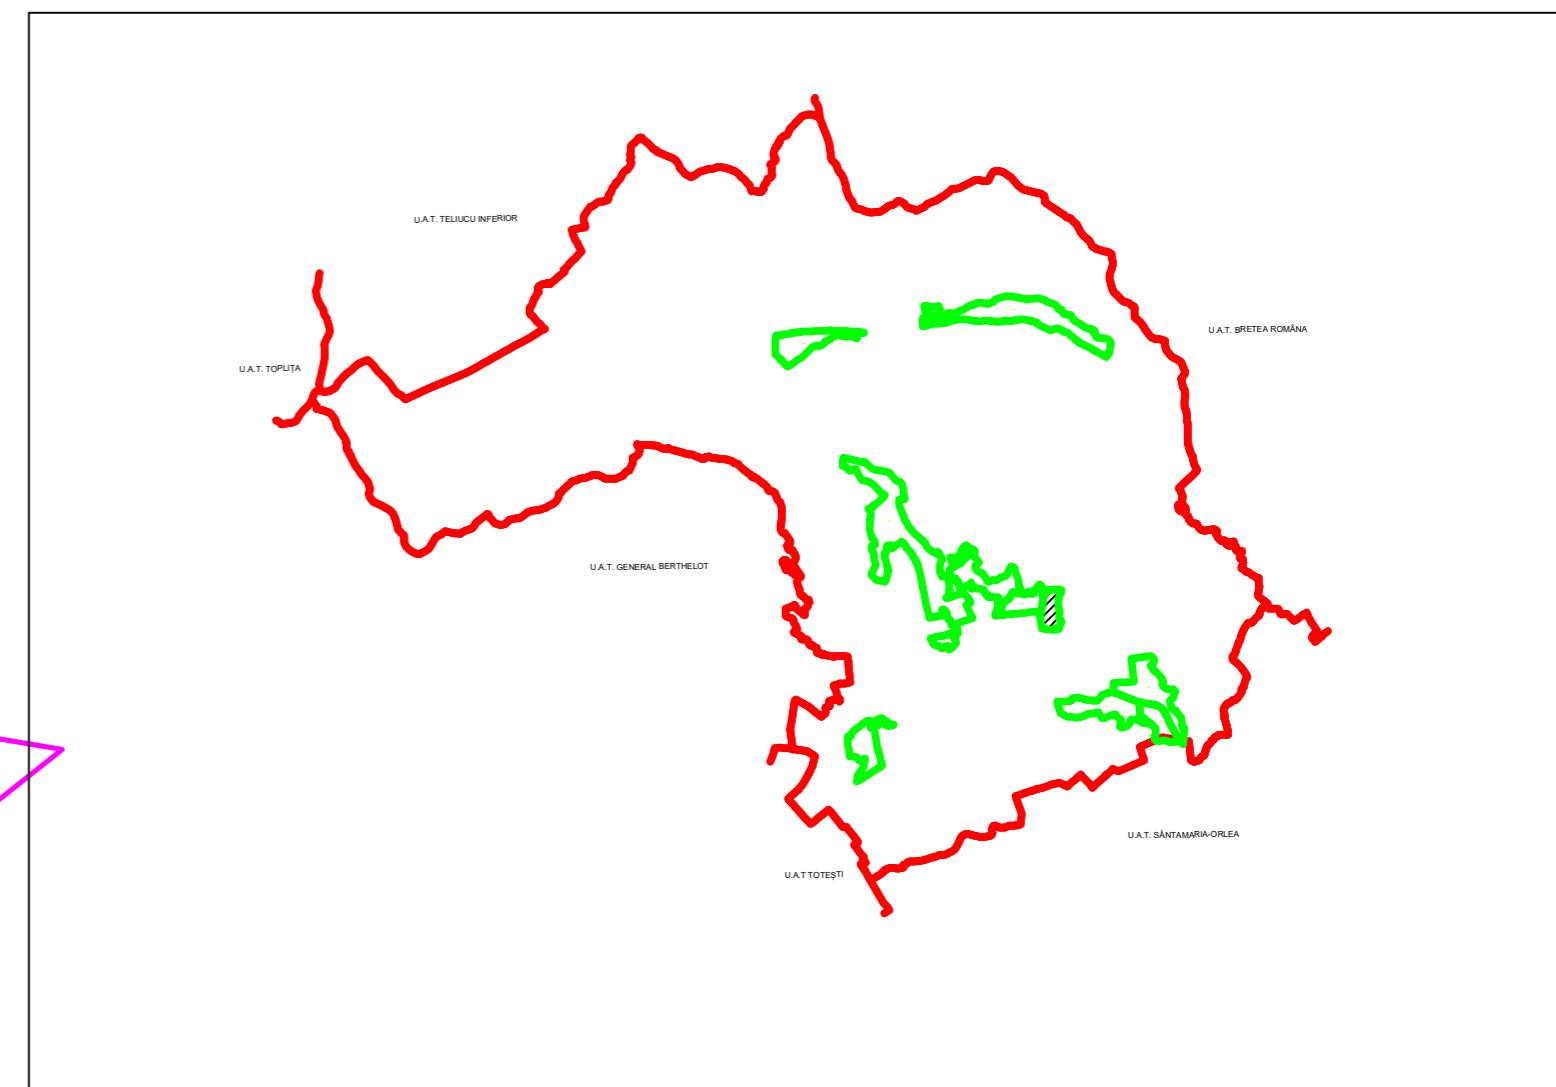

PLAN CADASTRAL

Scara : 1 : 1000, sistem de proiectie STEREO 70

Judetul : Hunedoara

UAT : Hateg

Sectorul cadastral : 105

Hateg Extravilan

Schita cu dispunerea sectoarelor cadastrale

Hateg Extravilan

Hateg Intravilan

Legenda

- 459400 Limita UAT -
- Limita sector cadastral -
- Numar sector cadastral -
- Limita tarlale si cvratale -
- Numar tarlale si cvrtale -
- Limita intravilan -
- Denumire si numar intravilan -
- Numar plansa -

105

178

Hateg

P. 1