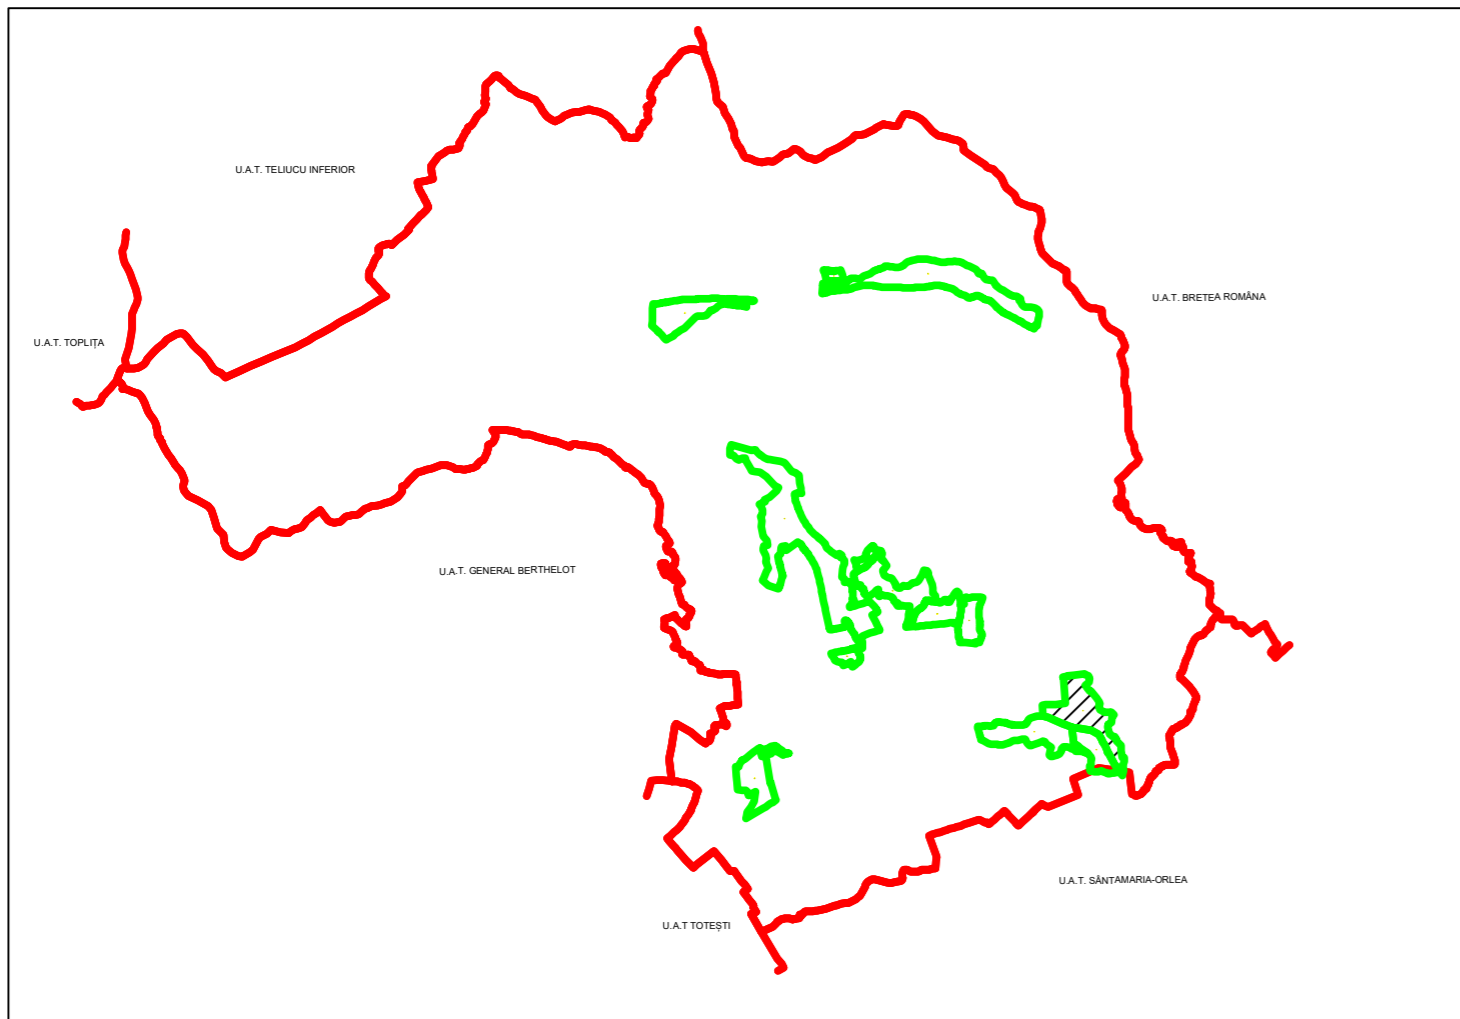

PLAN CADASTRAL

Scara : 1 : 2000, sistem de proiectie STEREO 70

Judetul : Hunedoara
UAT : Hateg
Sectorul cadastral : 112

Hateg Intravilan

Hateg Extravilan

Hateg Extravilan

Hateg Extravilan

U.AT. SÂNTAMARIA-ORLEA

Schita cu dispunerea sectoarelor cadastrale

Legenda

- Limita UAT - —
- Limita sector cadastral - —
- Numar sector cadastral - 112
- Limita tarlale si cvratale - —
- Numar tarlale si cvratale - ■
- Limita intravilan - —
- Denumire si numar intravilan - **Hateg**
- Numar plansa - *P. 1*