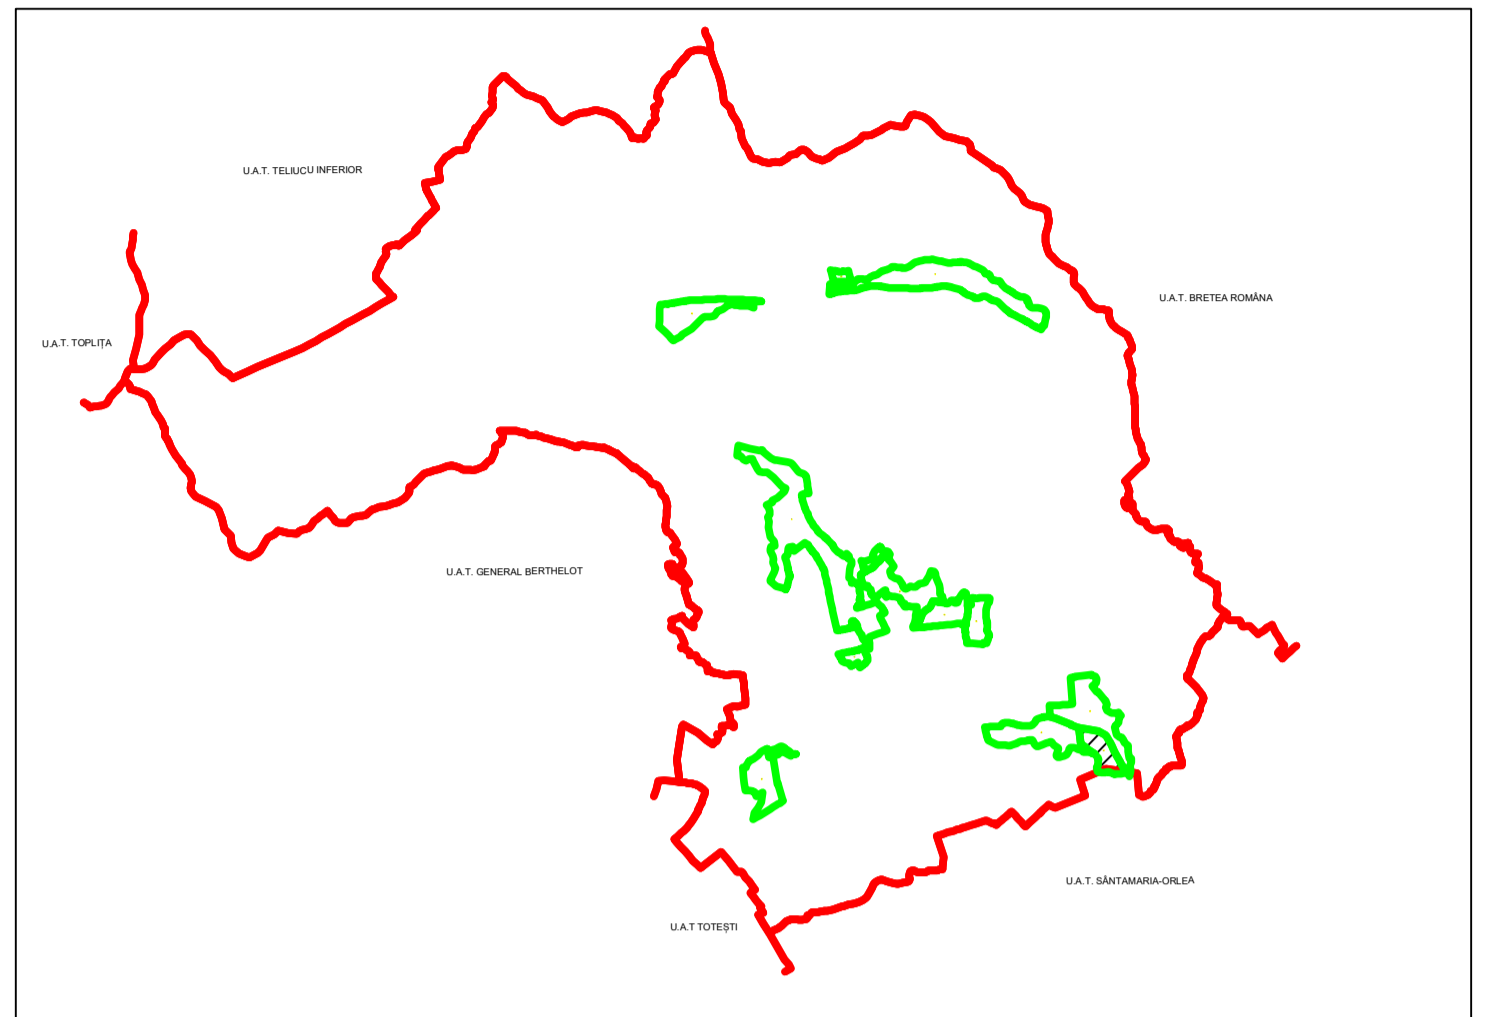

PLAN CADASTRAL

Scara : 1 : 2000, sistem de proiectie STEREO 70

Schita cu dispunerea sectoarelor cadastrale

Judetul : Hunedoara

UAT : Hateg

Sectorul cadastral : 112

Hateg Extravilan

Hateg Extravilan

Hateg Extravilan

113

Legenda

- Limita UAT - 
- Limita sector cadastral - 
- Numar sector cadastral - **113**
- Limita tarlale si cvratale - 
- Numar tarlale si cvrtale - 
- Limita intravilan - 
- Denumire si numar intravilan - **Hateg**
- Numar plansa - *P.1*

U.AT. SÂNTĂMĂRIA-ORLEA

GENERAL TOPO WEST S.R.L.	Dr. Horea St. Vasile, nr. 20, Cluj
Executant, nume si prenume	Semnatura si stampila
Ing. Sabiu Claudiu STAN	
Data	03.06.2022