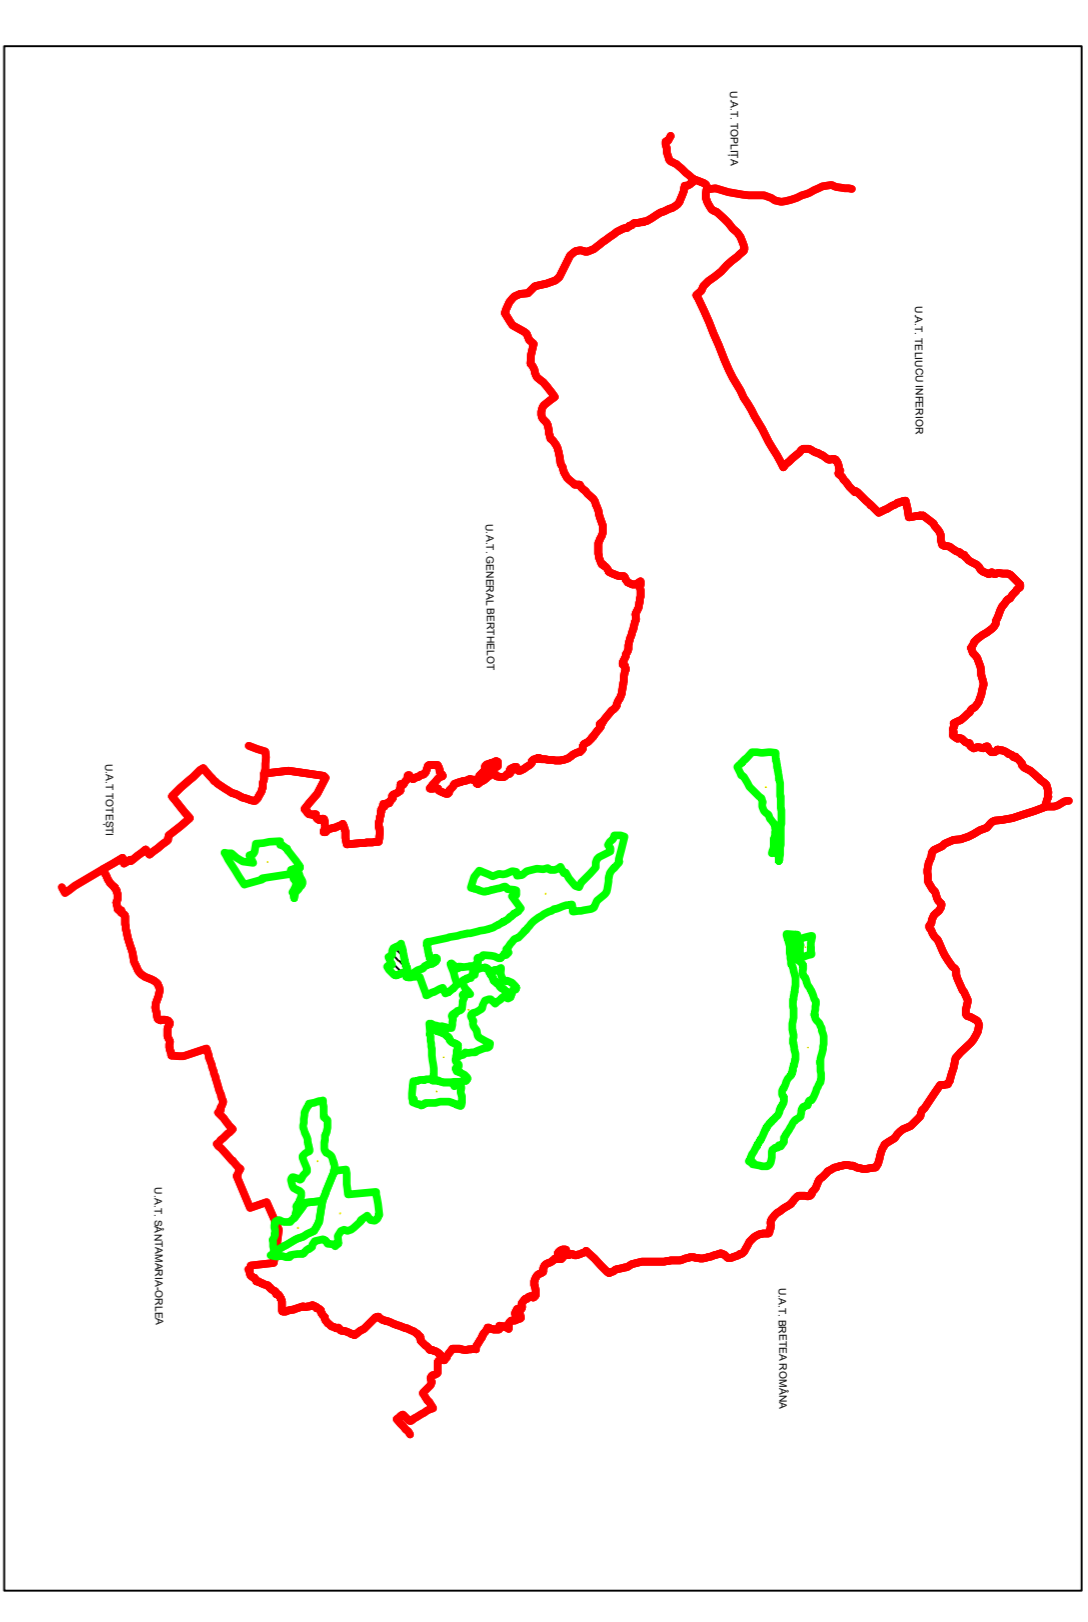

Judetul : Hunedoara

UAT : Hateg

Sectorul cadastral : 120

PLAN CADASTRAL

Scara : 1 : 1000, sistem de proiectie STEREO 70

Schita cu dispunerea sectoarelor cadastrale