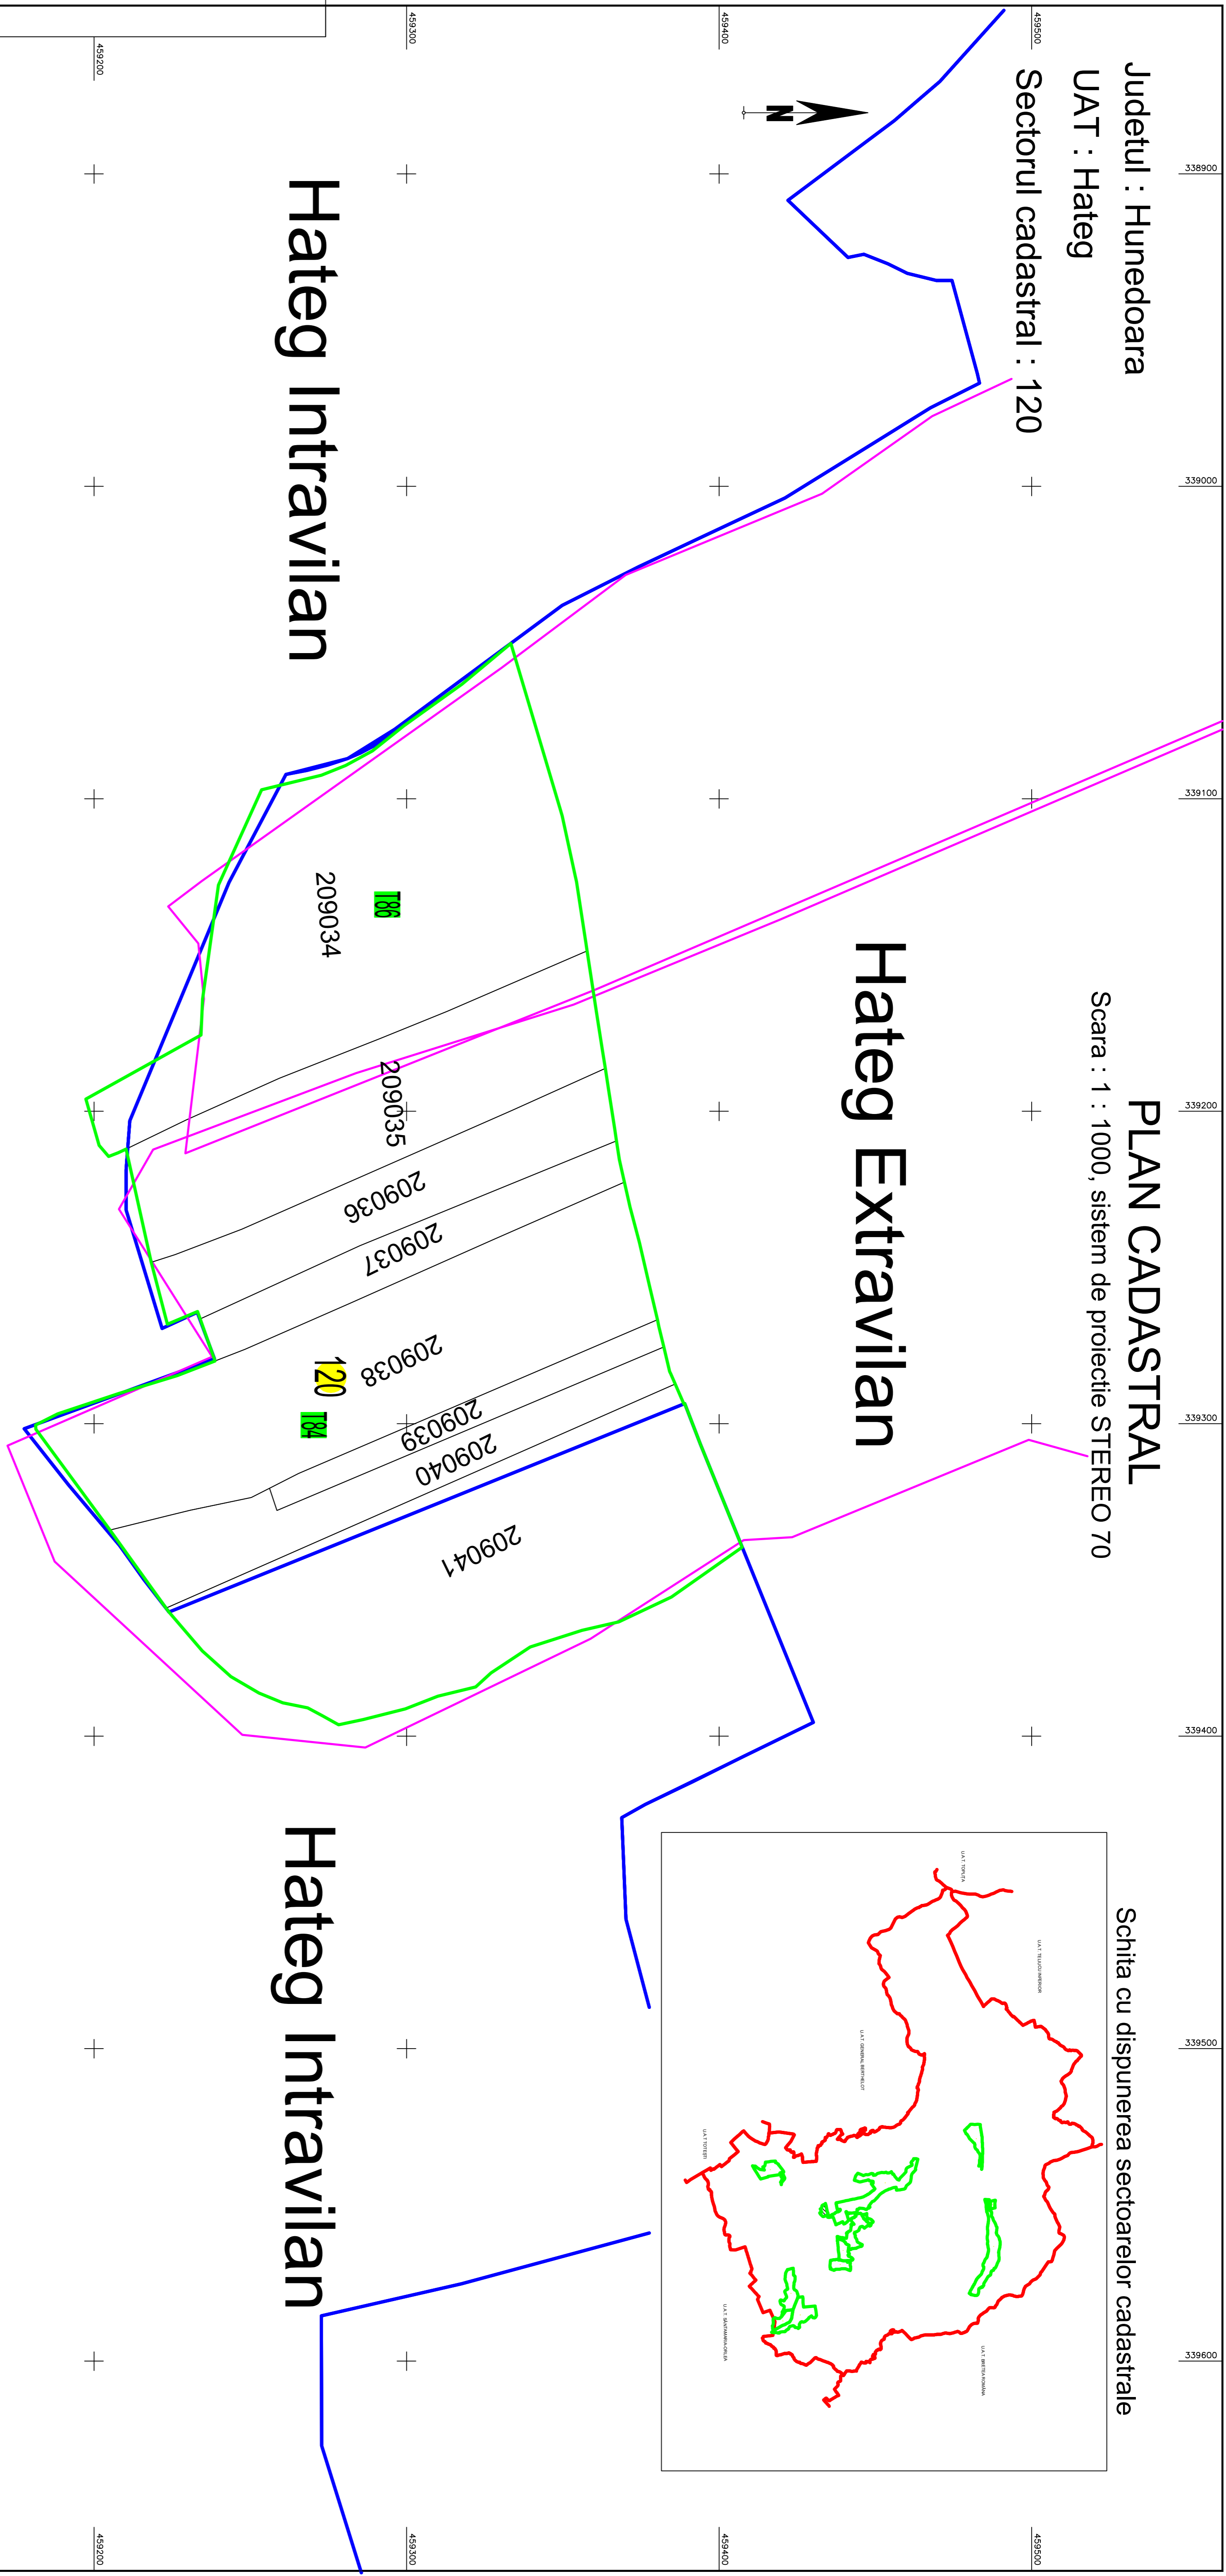

Hateg Extravilan

Hateg Intravilan

Hateg Intravilan

Hateg Intravilan

Legenda

- Limita UAT -
- Limita sector cadastral -
- Numar sector cadastral -
- Limita tarlate si cvratate -
- Numar tarlate si cvratate -
- Limita intravilan -
- Denumire si numar intravilan -
- Numar planasa -

Hateg

P.1