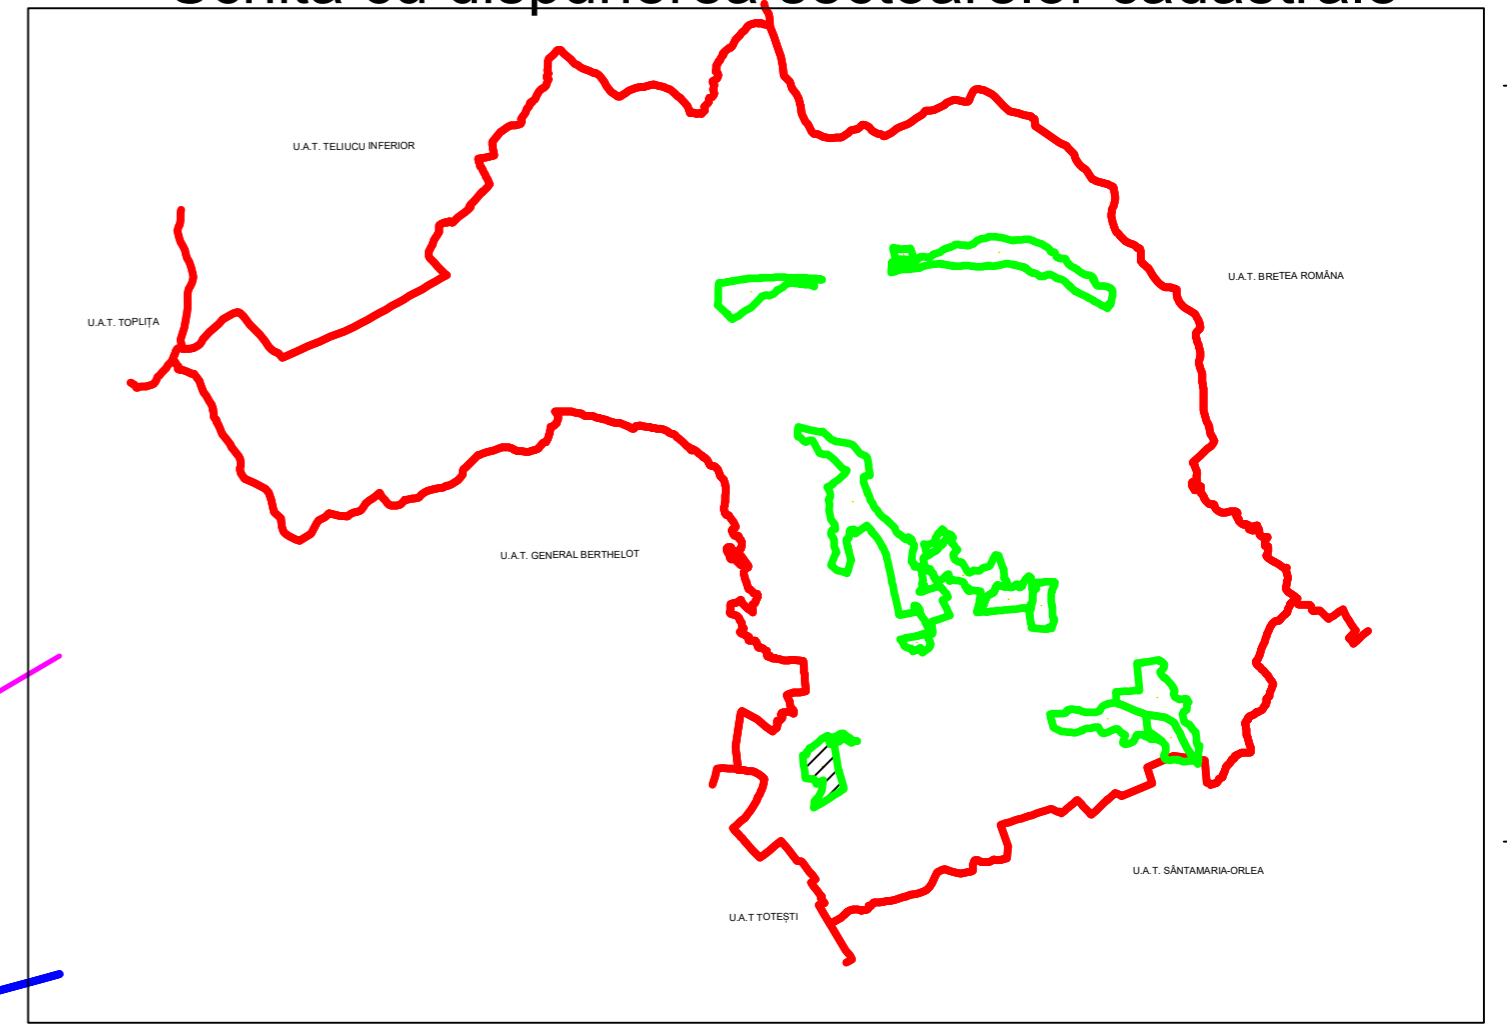

PLAN CADASTRAL

Scara : 1 : 2000, sistem de proiectie STEREO 70

Judetul : Hunedoara
UAT : Hateg
Sectorul cadastral : 123

Schita cu dispunerea sectoarelor cadastrale

Hateg Extravilan

Hateg Intravilan

Hateg Extravilan

Hateg Extravilan

Nalavrad
Intravilan

Legenda

- Limita UAT -
- Limita sector cadastral -
- Numar sector cadastral - **123**
- Limita tarale si cvatale -
- Numar tarale si cvatale -
- Limita intravilan -
- Denumire si numar intravilan - **Hateg**
- Numar plansa - *P. 1*