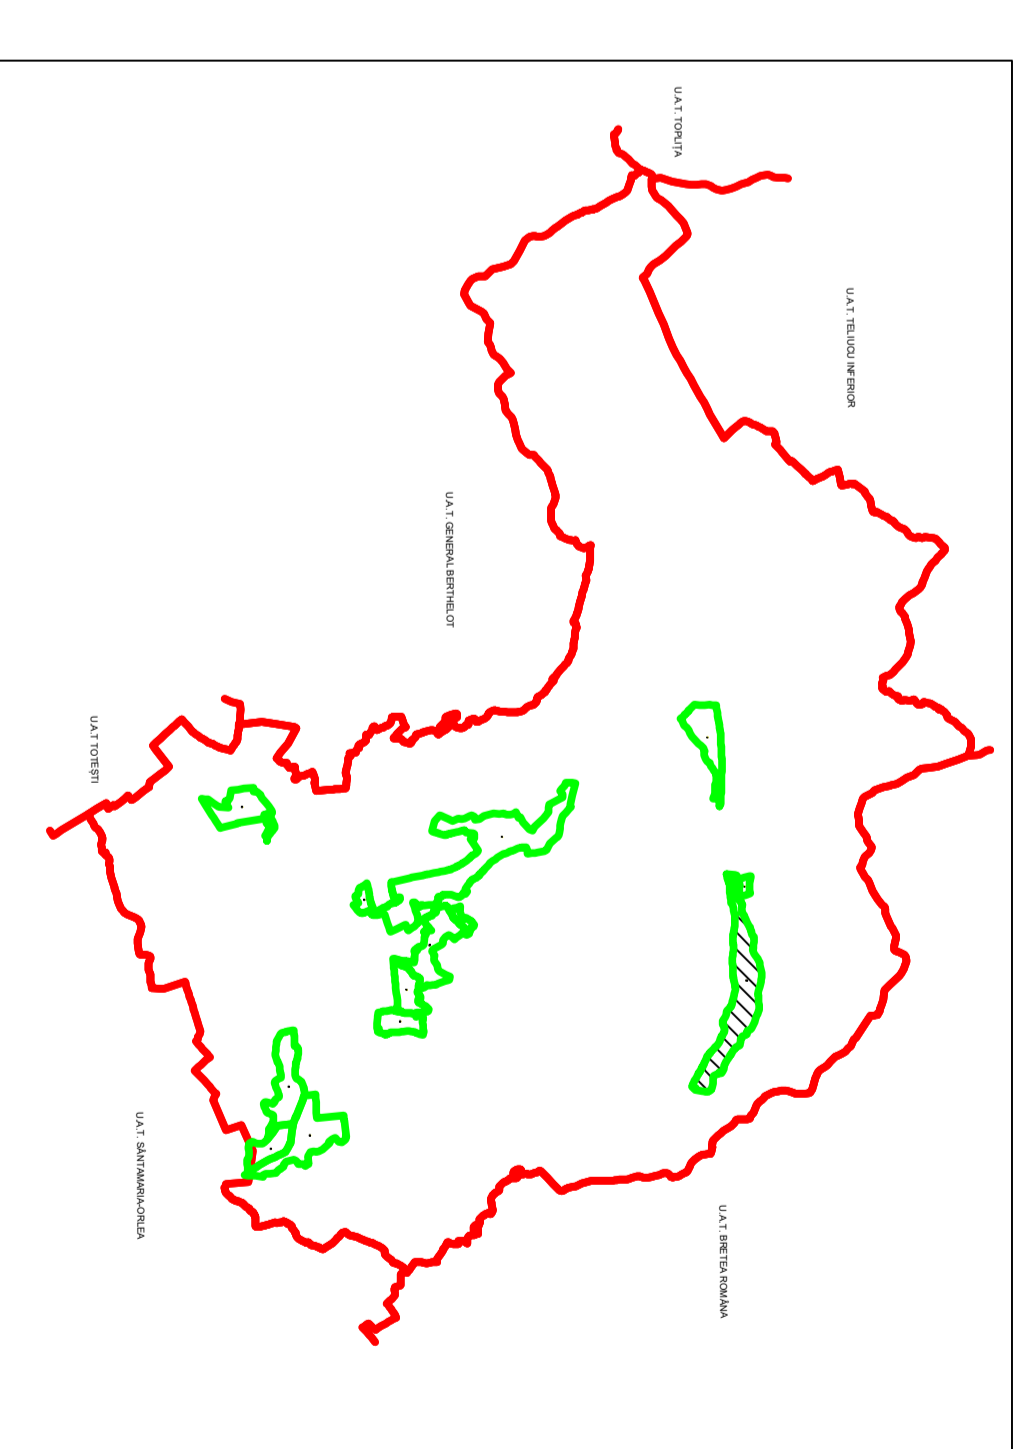

Judetul : Hunedoara
UAT : Hateg
Sectorul cadastral : 45

PLAN CADASTRAL

Scara : 1 : 2000, sistem de proiectie STEREO 70

Schita cu dispunerea sectoarelor cadastrale

Sivasu de Jos
Intravilan

Sivasu de Jos Extravilan

Sivasu de Jos Extravilan

Legenda

- Limitia UAT -
- Numar sector cadastral -
- Limitia tarile si cvatale -
- Numar tarile si cvatale -
- Limitia intravilan -
- Denumire si numar intravilan -
- Numar planşa -