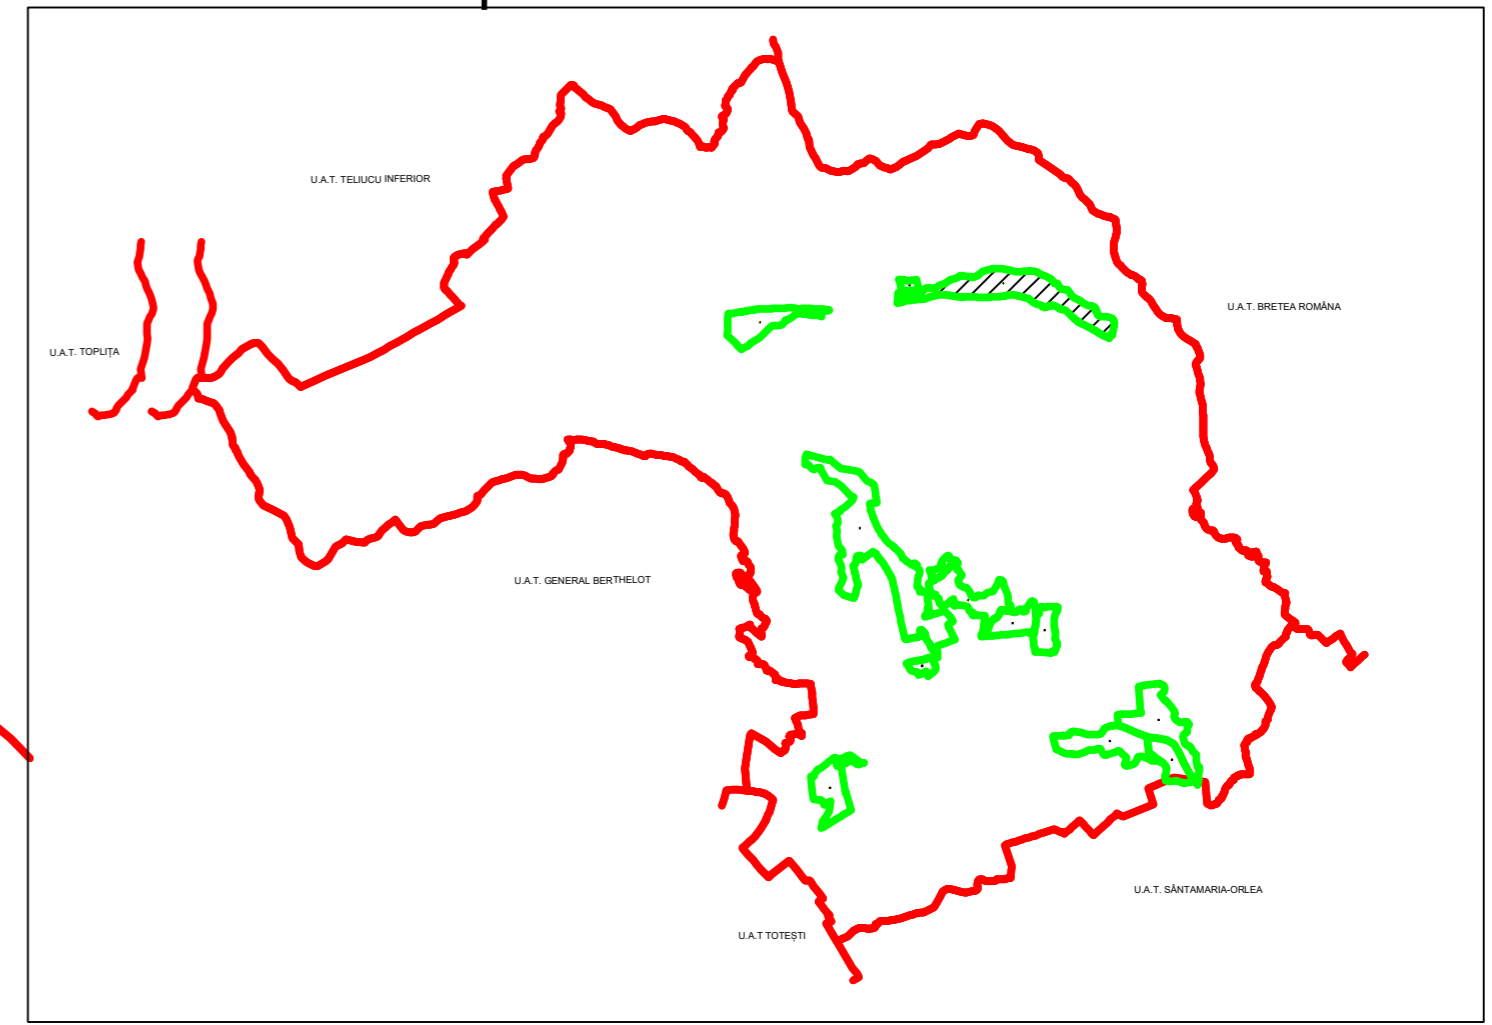

PLAN CADASTRAL

Scara : 1 : 2000, sistem de proiectie STEREO 70

Judetul : Hunedoara
UAT : Hateg
Sectorul cadastral : 45

Schita cu dispunerea sectoarelor cadastrale

Silvasu de Jos Extravilan

U.A.T. BRETEA
ROMÂNĂ

Silvasu de Jos Extravilan

Silvasu de Jos Extravilan

Legenda

- Limita UAT - —
- Limita sector cadastral - —
- Numar sector cadastral - **45**
- Limita tarlale si cvartale - —
- Numar tarlale si cvartale - **115**
- Limita intravilan - —
- Denumire si numar intravilan - **Hateg**
- Numar planșa - *P.2*