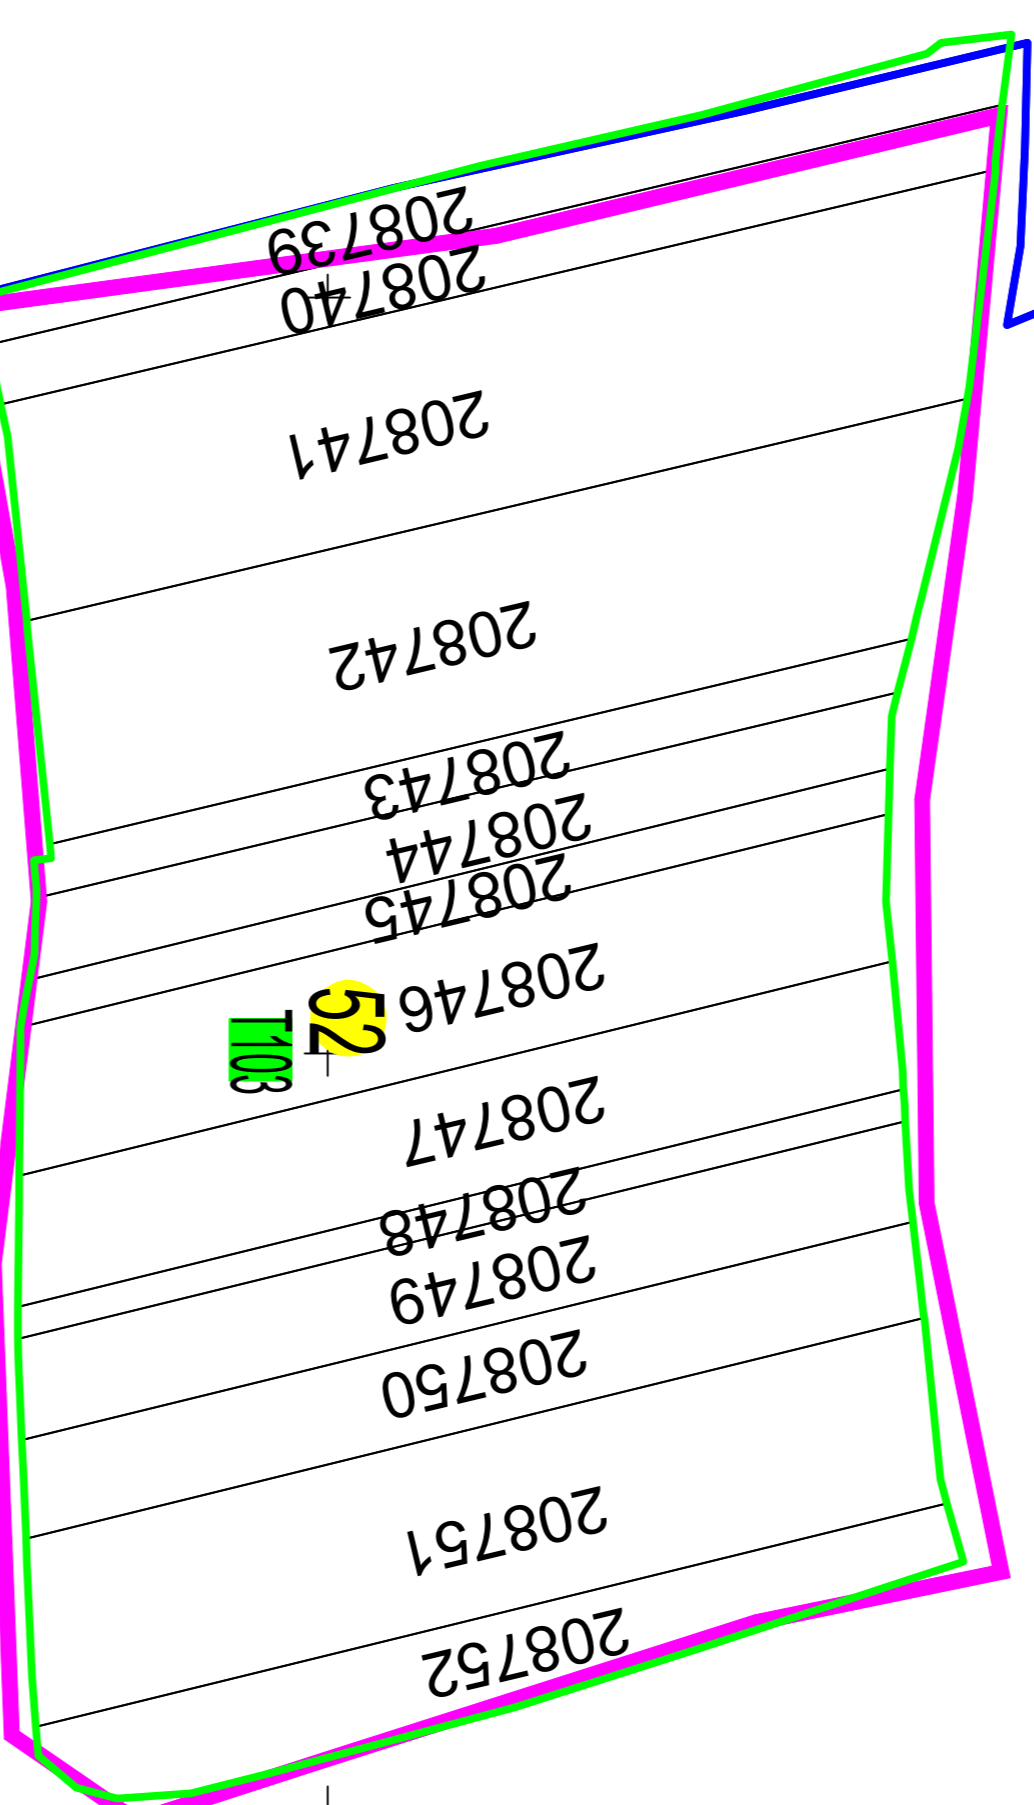

PLAN CADASTRAL

Scara : 1 : 1000, sistem de proiectie STEREO 70

Judetul : Hunedoara

UAT : Hateg

Sectorul cadastral : 52

Schita cu dispunerea sectoarelor cadastrale

Silvasu de Jos Extravilan

Silvasu de Jos Intravilan

Silvasu de Jos Extravilan

Silvasu de Jos Extravilan

Legenda

- Limita UAT -
- Limita sector cadastral -
- Numar sector cadastral -
- Limita tarile si cvratate -
- Numar tarile si cvratate -
- Limita intravilan -
- Denumire si numar intravilan -
- Numar plansa -

- Limita UAT -
- Limita sector cadastral -
- Numar sector cadastral -
- Limita tarile si cvratate -
- Numar tarile si cvratate -
- Limita intravilan -
- Denumire si numar intravilan -
- Numar plansa -