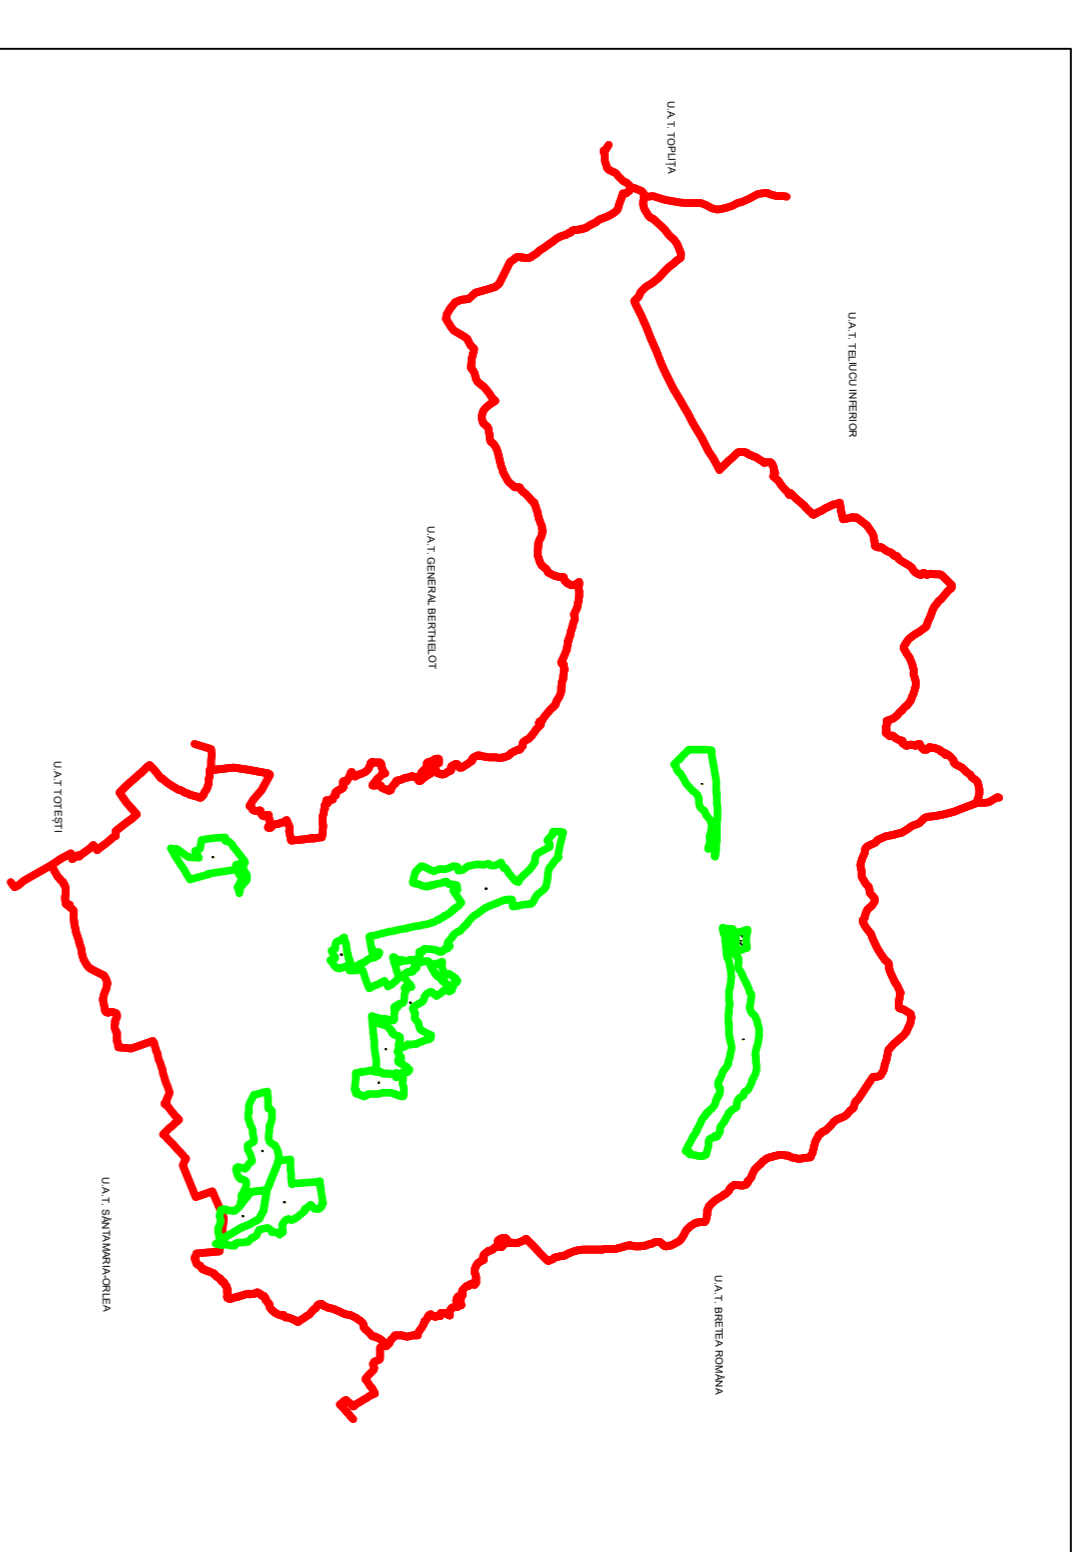

PLAN CADASTRAL

Scara : 1 : 1000, sistem de proiectie STEREO 70

Judetul : Hunedoara

UAT : Hateg

Sectorul cadastral : 52

Schita cu dispunerea sectoarelor cadastrale

Silvasu de Jos Extravilan

Silvasu de Jos Intravilan

Silvasu de Jos Extravilan

Silvasu de Jos Extravilan

Legenda

- Limita UAT -
- Limita sector cadastral -
- Numar sector cadastral -
- Limita tarile si cvratate -
- Numar tarile si cvratate -
- Limita intravilan -
- Denumire si numar intravilan -
- Numar plansa -

- Limita UAT -
- Limita sector cadastral -
- Numar sector cadastral -
- Limita tarile si cvratate -
- Numar tarile si cvratate -
- Limita intravilan -
- Denumire si numar intravilan -
- Numar plansa -