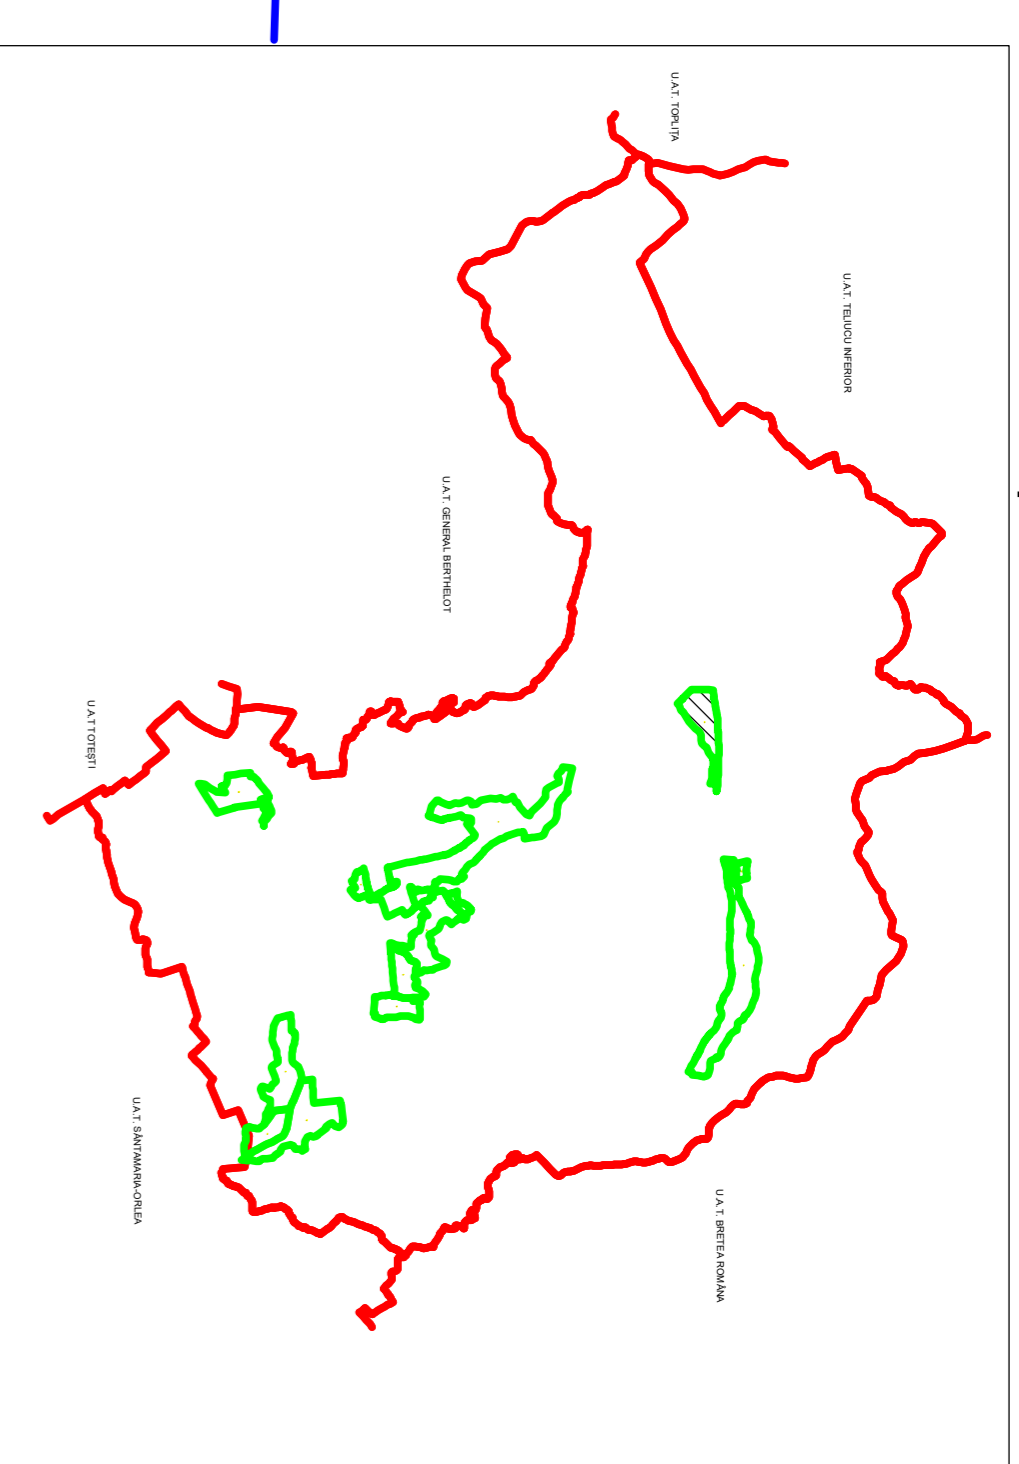

PLAN CADASTRAL

Scara : 1 : 2000, sistem de proiectie STEREO 70

Judetul : Hunedoara
UAT : Hateg
Sectorul cadastral : 64

Schita cu dispunerea sectoarelor cadastrale

Silvasu de Jos Extravilan

Silvasu de Jos
Intravilan

Silvasu de Jos Extravilan

Silvasu de Jos Extravilan

Legenda

- Limita UAT -
 - Numar sector cadastral -
 - Numar tarlate si cvatale -
 - Limita intravilan -
 - Denumire si numar intravilan -
 - Numar plansa -
 - Limita constructii -
 - Identificator constructii -
- Hateg**
- 64
 - C1