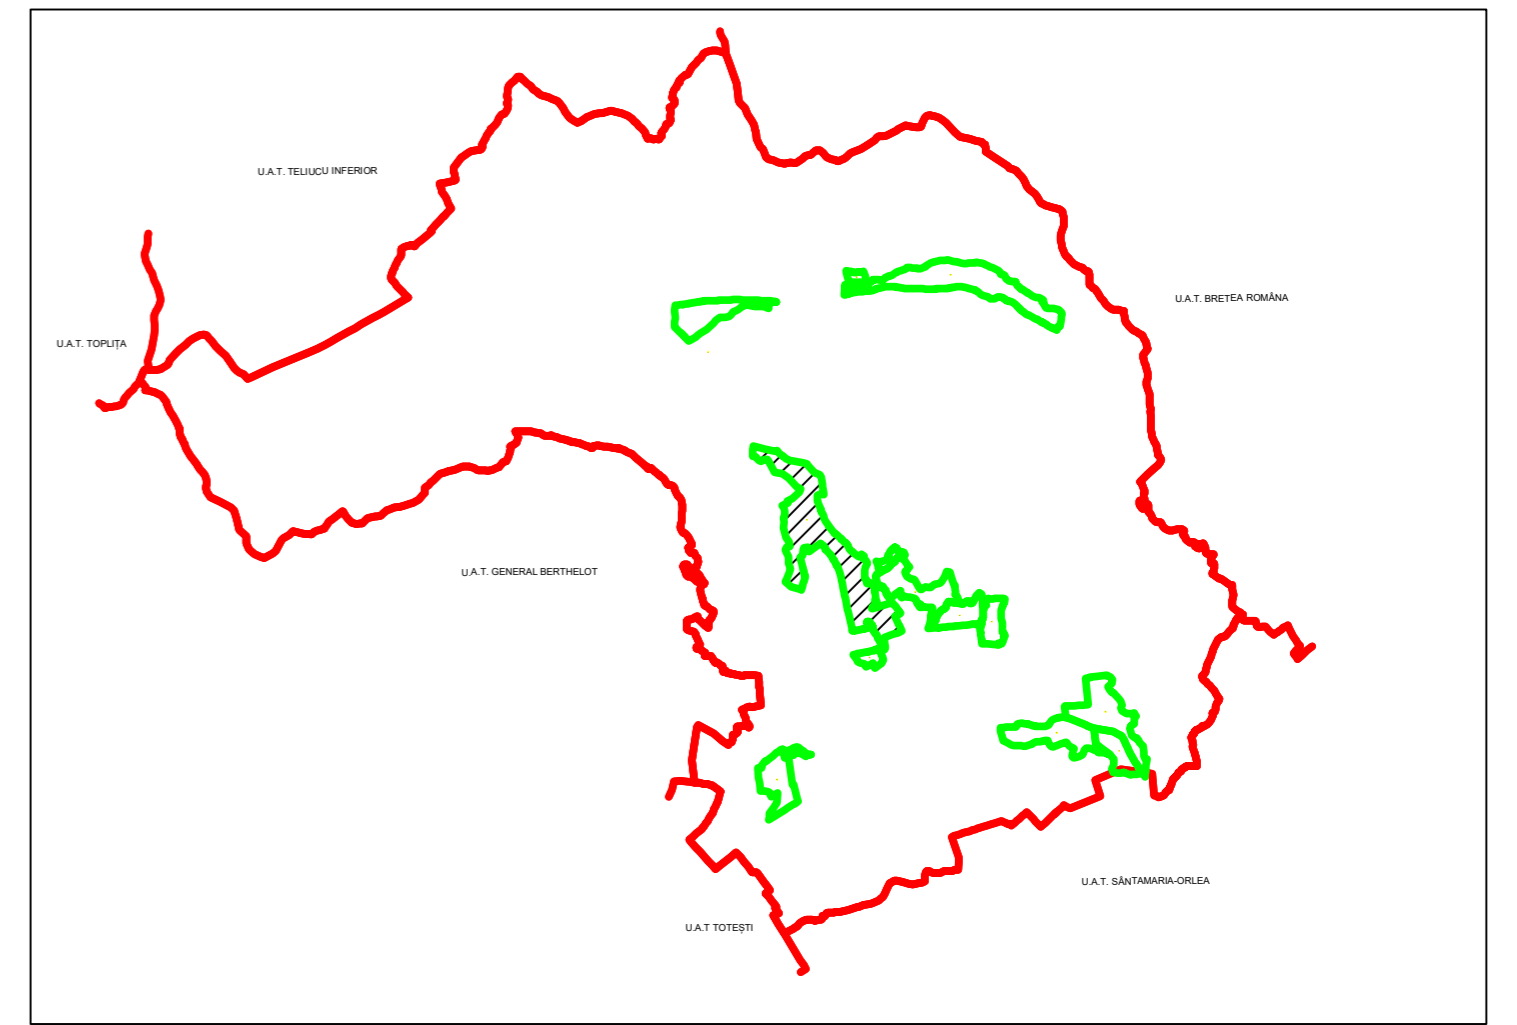

PLAN CADASTRAL

Scara : 1 : 2000, sistem de proiectie STEREO 70

Judetul : Hunedoara
UAT : Hateg
Sectorul cadastral : 93

Hateg Intravilan

Schita cu dispunerea sectoarelor cadastrale

Hateg
Intravilan

Legenda

- Limita UAT -
- Limita sector cadastral -
- Numar sector cadastral -
- Limita tarlale si cvatale -
- Numar tarlale si cvatale -
- Limita intravilan -
- Denumire si numar intravilan -
- Numar planşa -