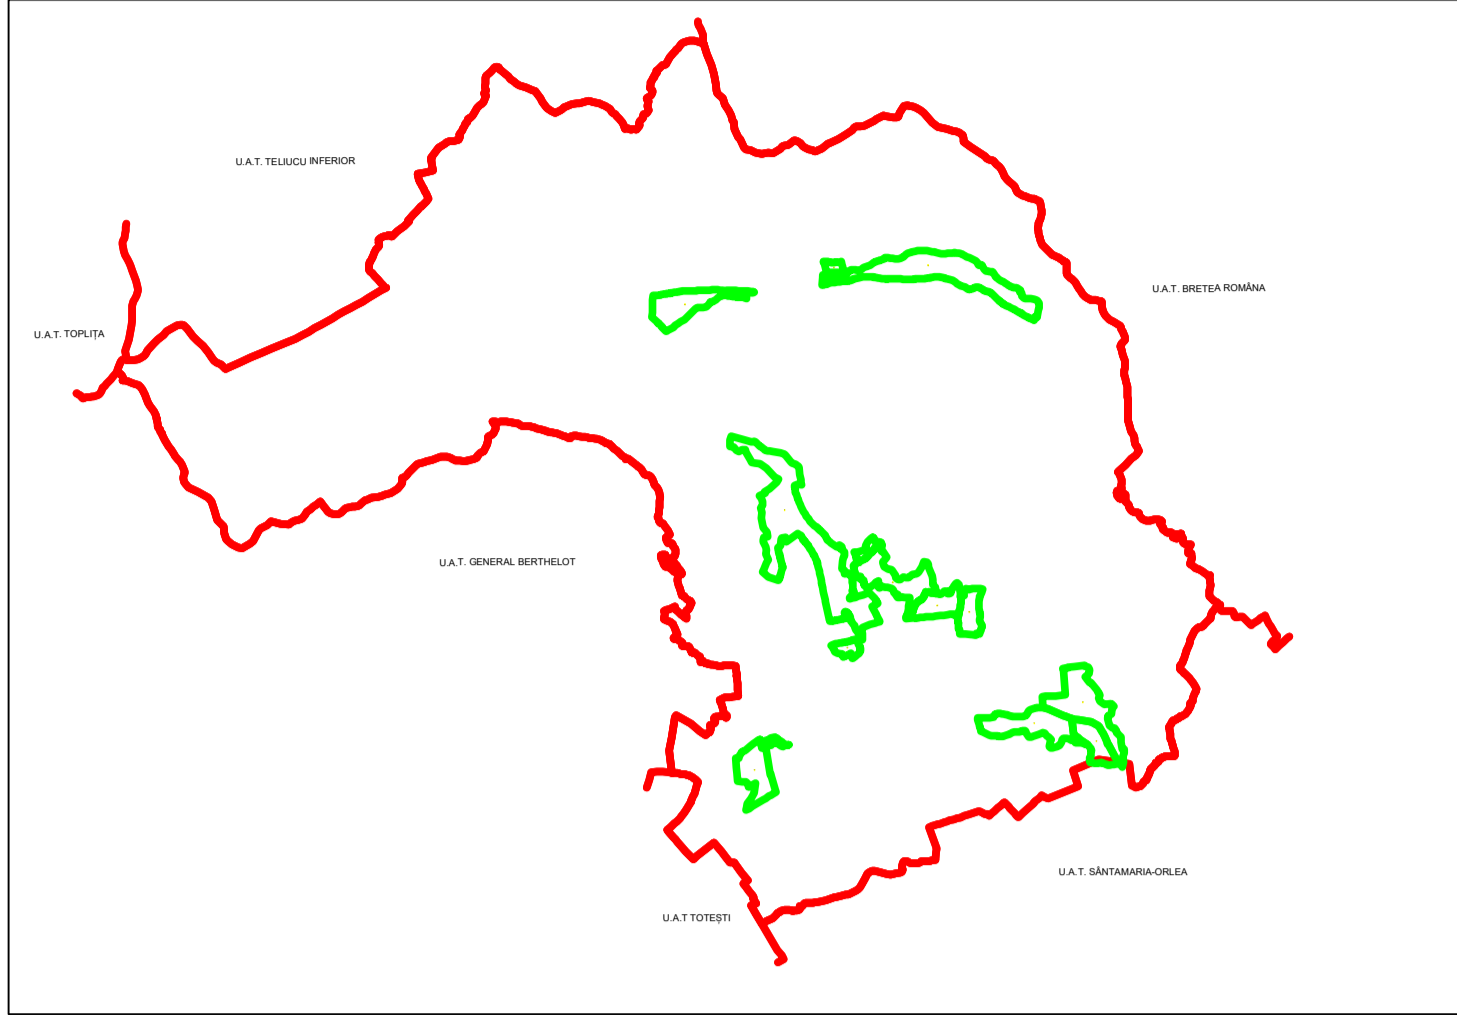

PLAN CADASTRAL

Scara : 1 : 2000, sistem de proiectie STEREO 70

Judetul : Hunedoara
UAT : Hateg
Sectorul cadastral : 93

Hateg Extravilan

Schita cu dispunerea sectoarelor cadastrale

Hateg Extravilan

Hateg Intravilan

Hateg Extravilan

Hateg Intravilan

Hateg Intravilan

Legenda

- Limita UAT -
- Limita sector cadastral -
- Numar sector cadastral - **93**
- Limita tarile si cvartale -
- Numar tarile si cvartale -
- Limita intravilan -
- Denumire si numar intravilan - **Hateg**
- Numar plansa - **P. 1**