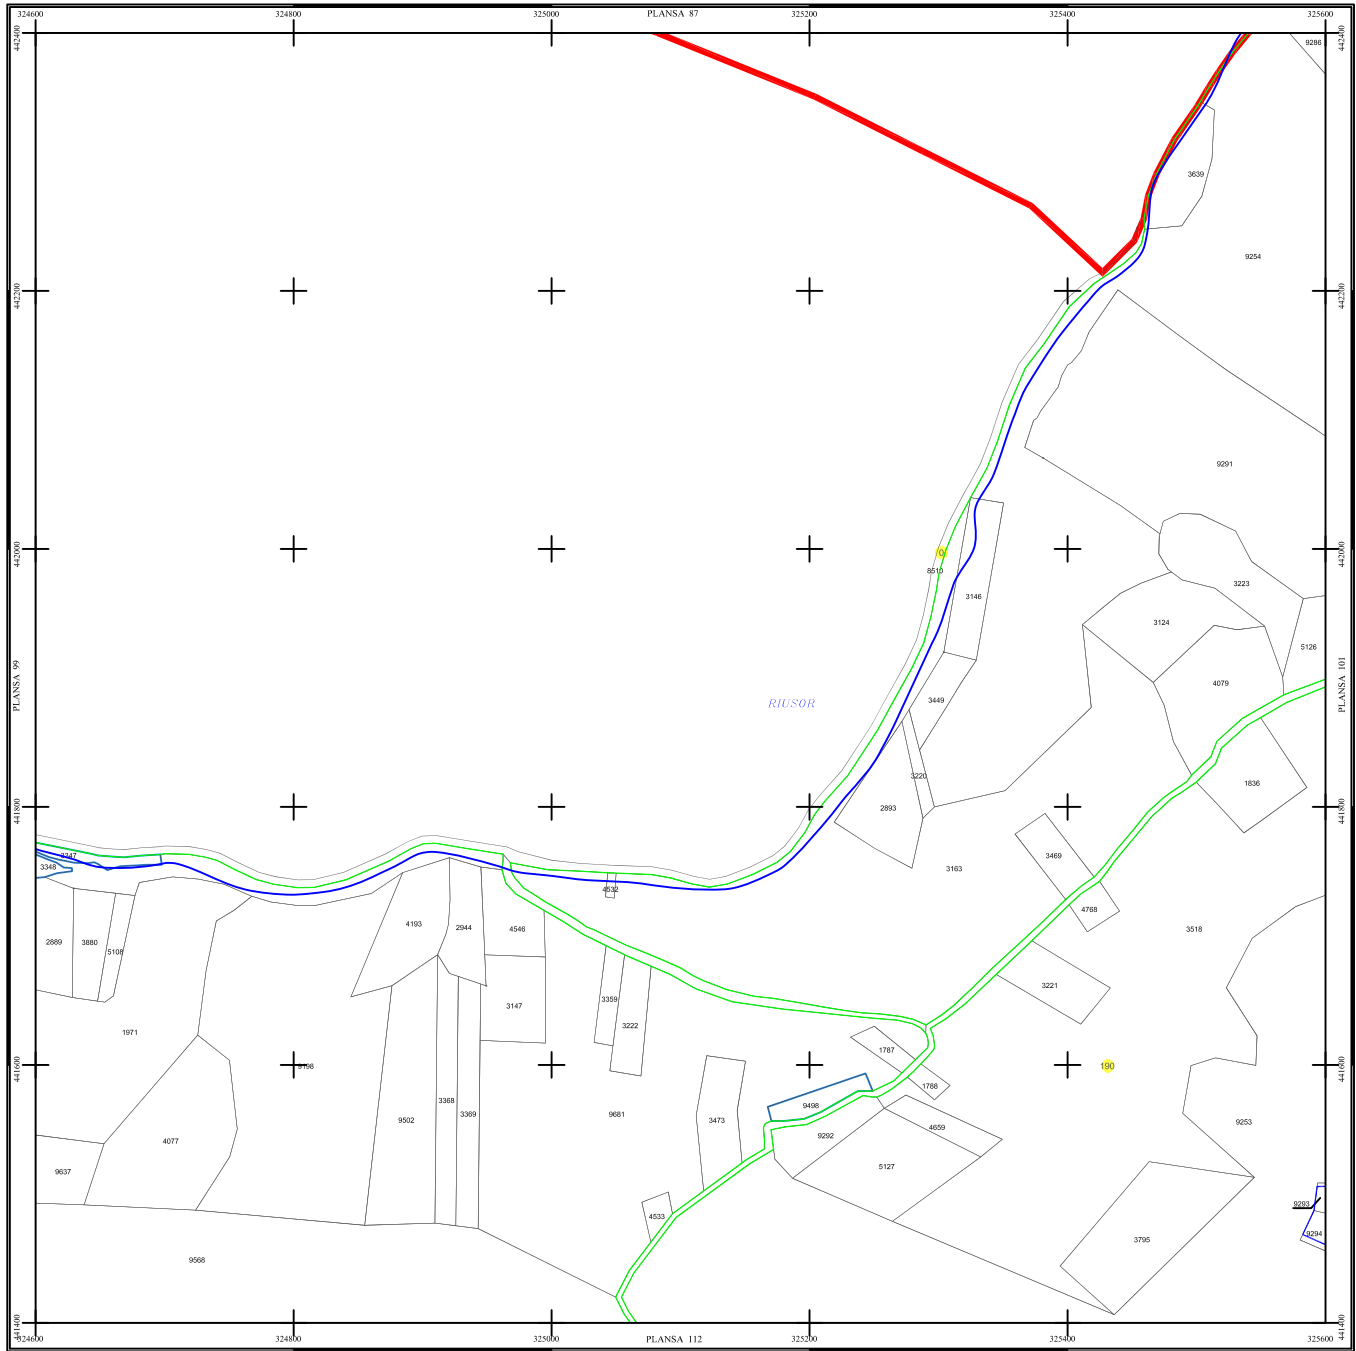

PLAN SECTOARE CADASTRALE

UAT RAU DE MORI, JUDETUL HUNEDOARA

Scara 1:2000

Sistem de proiectie STEREO 70

SECTIUNEA : 100/ 453

LEGENDĂ

RAU DE MORI	Denumire localitate
	Limita UAT
	Limita sector cadastral
	Limita intravilan
	Numar sector cadastral
UAT Salvaș de Sus	Vecini

S.C. CORNEL & CORNEL TOPOEXIM S.R.L.		AGENTIA NATIONALA DE CADASTRU SI PUBLICITATE IMOBILIARA	
Proiectat	ing. Calista Elena Gabriela	Scara	1:2000
Modelat	ing. Diberita Lucian	Lucrari de inregistrare sistematica a imobilelor in Sistemul Integrat de Cadastru si Carte funciara UAT RAU DE MORI	
Calculat	ing. Dan Valeriu		
Elaborat	ing. Petrusca Cristian		
Aprobat	ing. Calista Elena Gabriela		
		Data	15 octombrie 2022