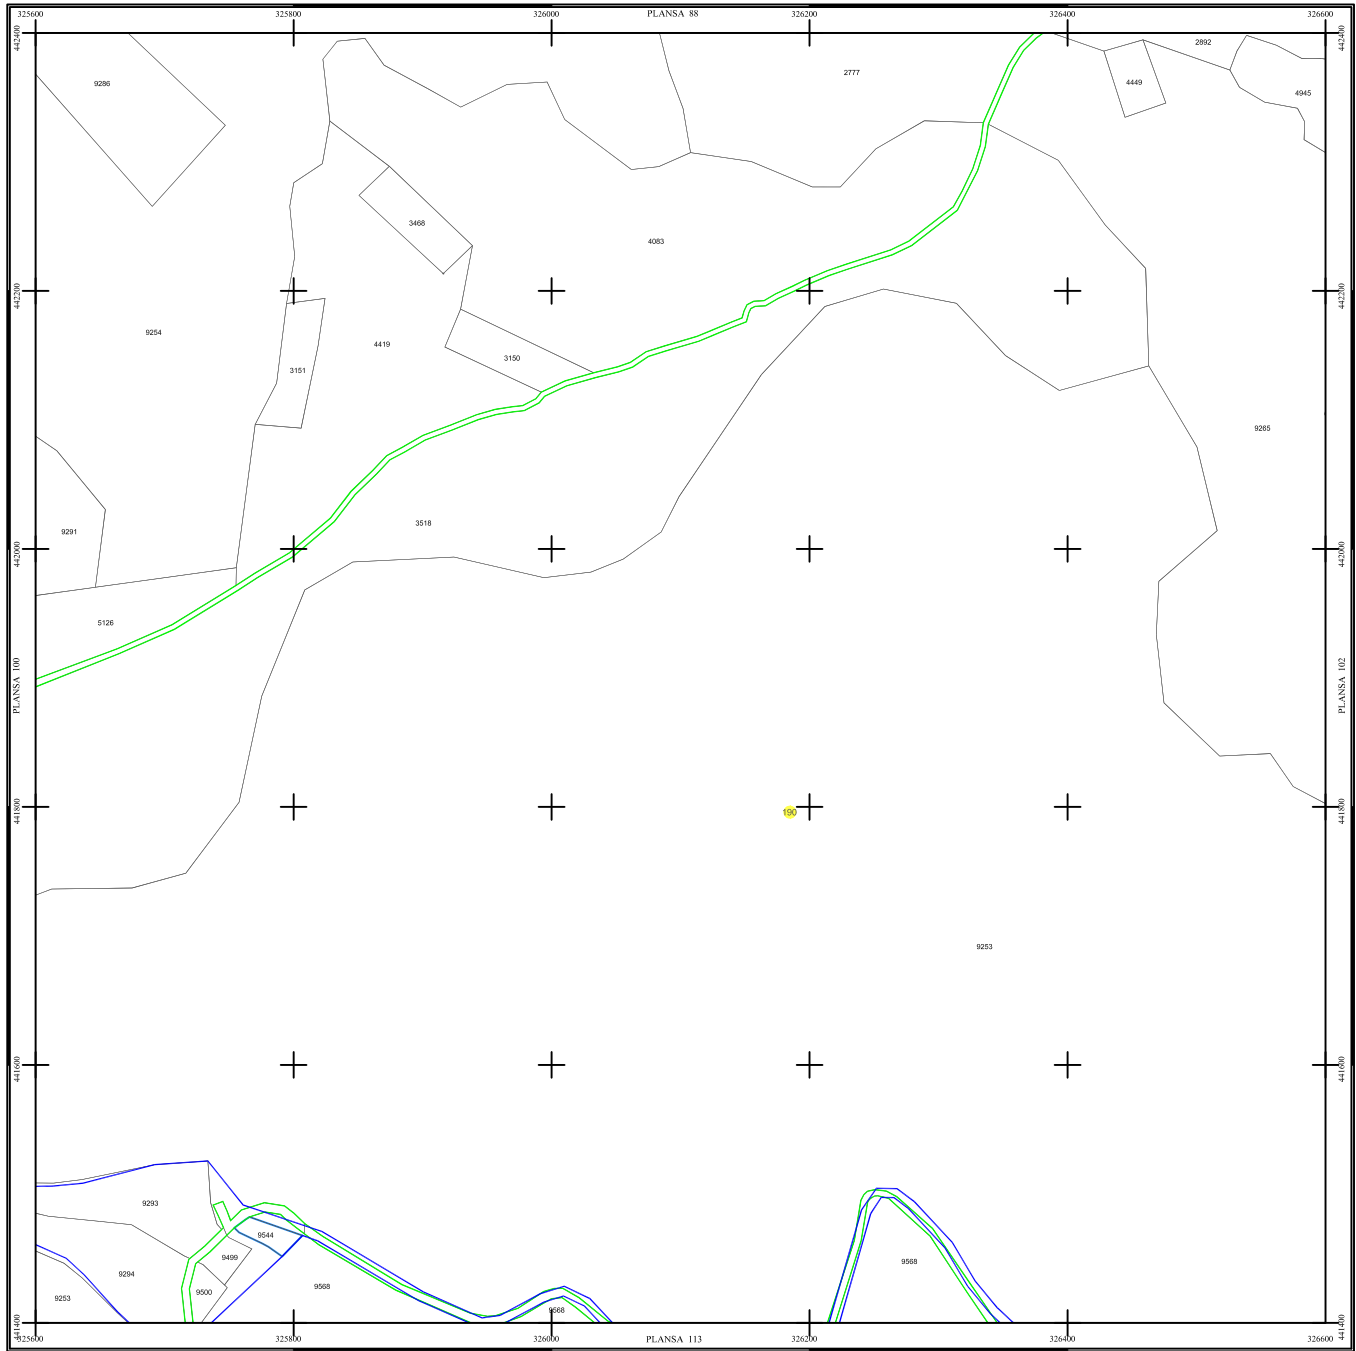

PLAN SECTOARE CADASTRALE

UAT RAU DE MORI, JUDETUL HUNEDOARA

Scara 1:2000

Sistem de proiectie STEREO 70

SECTIUNEA : 101/ 453

LEGENDĂ

RAU DE MORI	Denumire localitate
	Limita UAT
	Limita sector cadastral
	Limita intravilan
	Numer sector cadastral
UAT Salvaș de Sus	Vecini

S.C. CORNEL & CORNEL TOPOEXIM S.R.L.		AGENTIA NATIONALA DE CADASTRU SI PUBLICITATE IMOBILIARA	
Proiectat	ing. Calista Elena Gabriela	Scara	1:2000
Marșal	ing. Ederita Lucian	Lucrări de înregistrare sistematică a imobilelor în Sistemul Integrat de Cadastru și Carte funciara	
Calculat	ing. Dan Valeriu	UAT RAU DE MORI	
Desenat	ing. Petronela Clotilde	Data	septembrie 2022
Aprobat	ing. Calista Elena Gabriela		