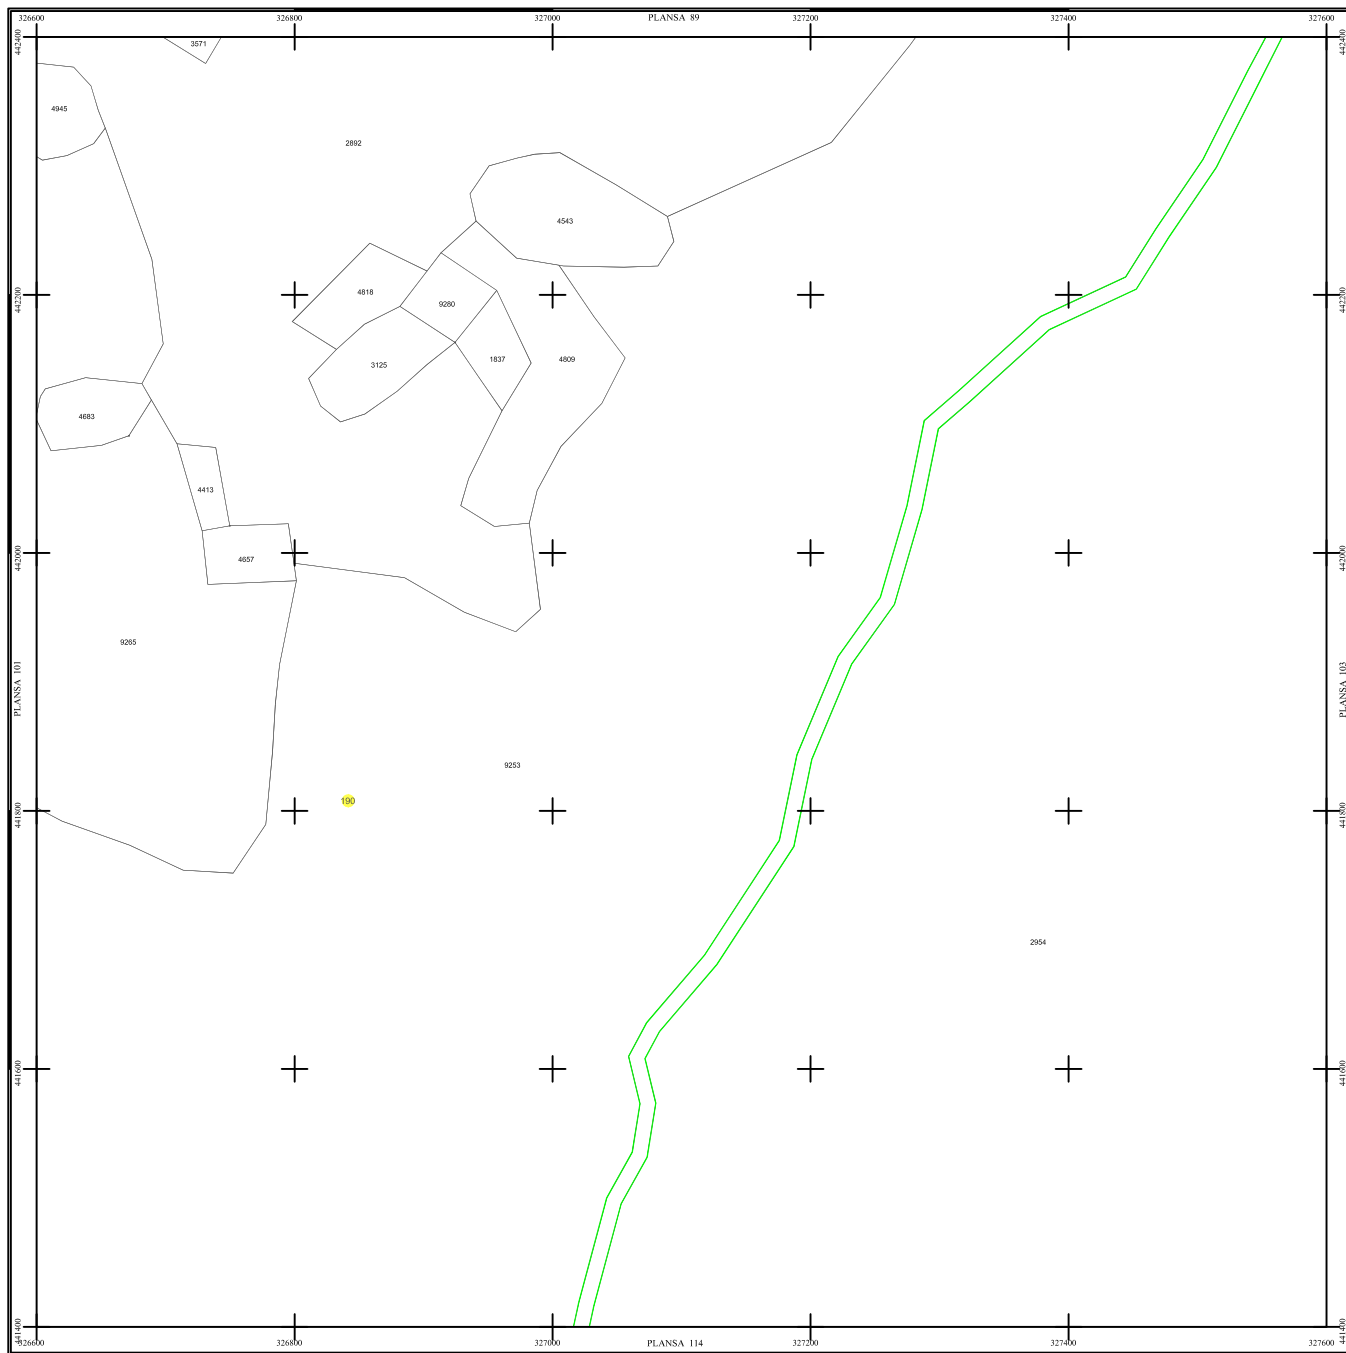

PLAN SECTOARE CADASTRALE

UAT RAU DE MORI, JUDETUL HUNEDOARA

Scara 1:2000

Sistem de proiectie STEREO 70

SECTIUNEA : 102/ 453

LEGENDĂ

RAU DE MORI	Denumire localitate
	Limita UAT
	Limita sector cadastral
	Limita intravilan
	Numar sector cadastral
UAT Salvaș de Sus	Vecini

S.C. CORNEL & CORNEL TOPOEXIM S.R.L.		AGENTIA NATIONALA DE CADASTRU SI PUBLICITATE IMOBILIARA	
Proiectat	ing. Calista Elena Gabriela	Scara	1:2000
Desenat	ing. Ederita Lucian	Lucrari de inregistrare sistematica a imobilelor in Sistemul Integrat de Cadastru si Carte funciara UAT RAU DE MORI	
Calculat	ing. Dan Valeriu		
Titlu	ing. Petrusca Cristian		
Aprobat	ing. Calista Elena Gabriela	Data	septembrie 2022