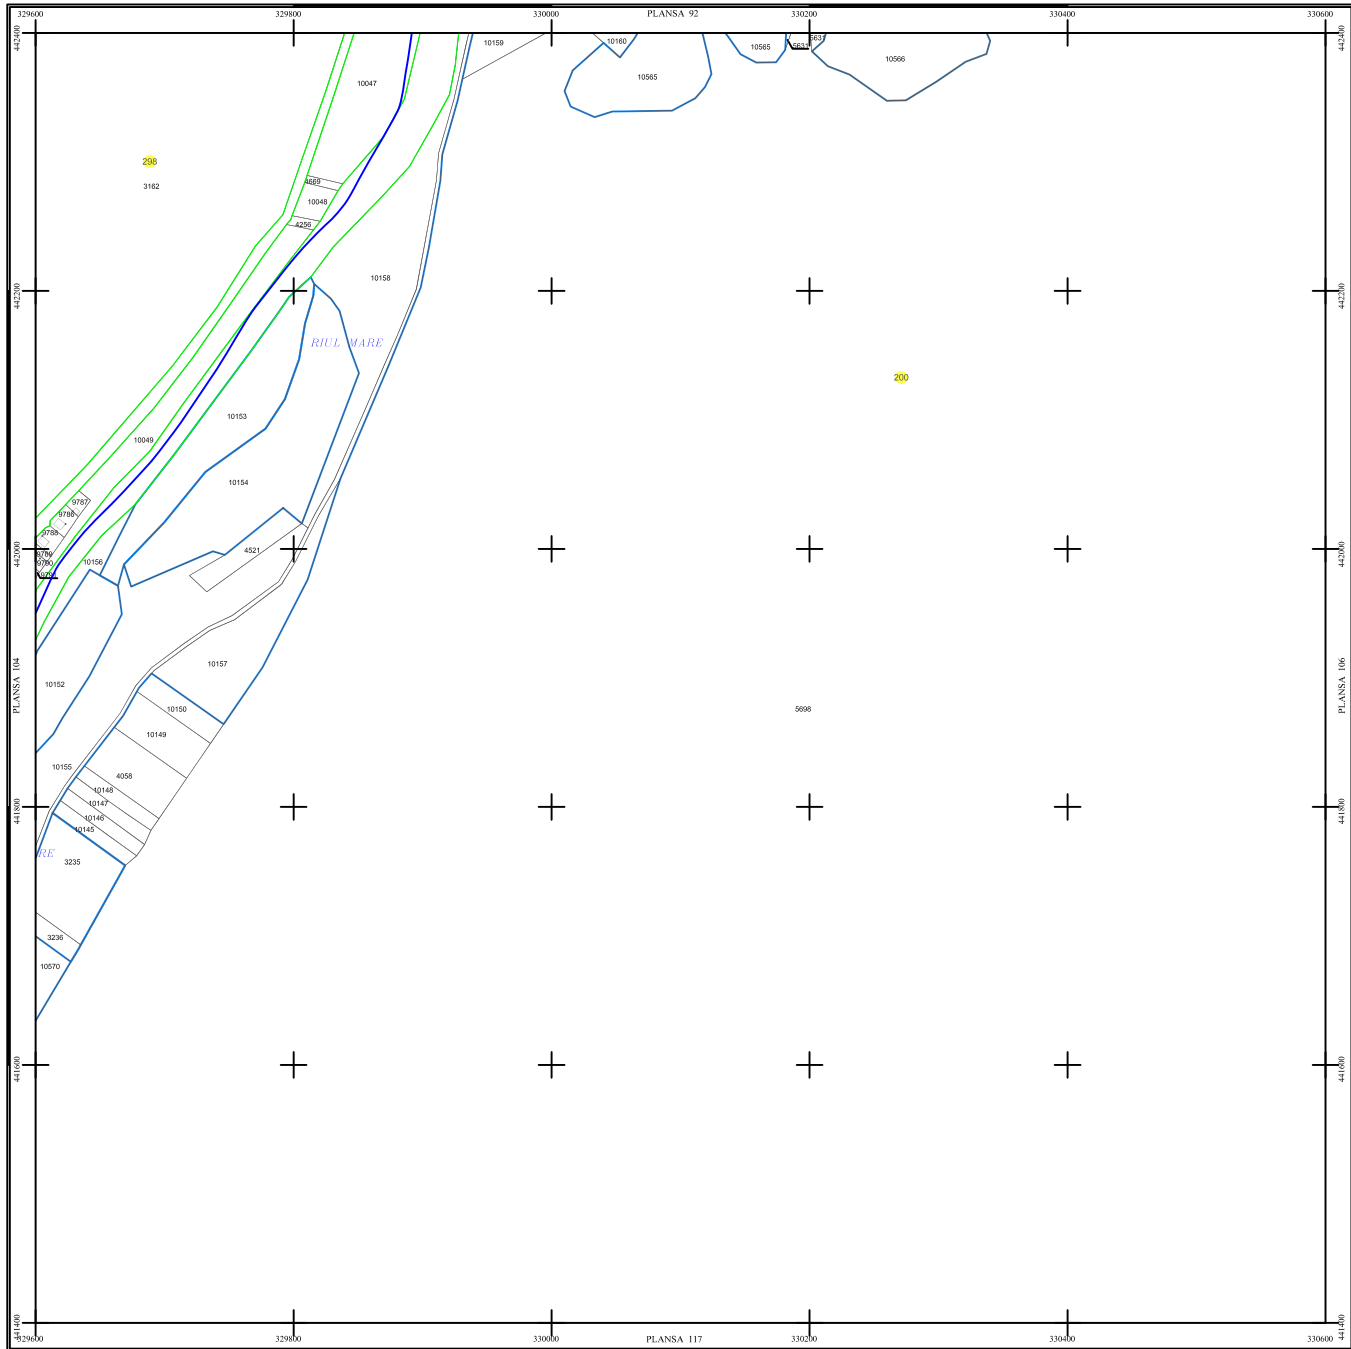

PLAN SECTOARE CADASTRALE

UAT RAU DE MORI, JUDETUL HUNEDOARA

Scara 1:2000

Sistem de proiectie STEREO 70

SECTIUNEA : 105/ 453

LEGENDĂ

RAU DE MORI	Denumire localitate
	Limita UAT
	Limita sector cadastral
	Limita intravilan
	Numar sector cadastral
UAT Salvaș de Sus	Vecini

S.C. CORNEL & CORNEL TOPOEXIM S.R.L.		AGENTIA NATIONALA DE CADASTRU SI PUBLICITATE IMOBILIARA	
Proiectat	ing. Calista Elena Gabriela	Scara	1:2000
Desenat	ing. Ederita Lucian	Lucrari de inregistrare sistematica a imobilelor in Sistemul Integrat de Cadastru si Carte funciara UAT RAU DE MORI	
Calculat	ing. Dan Valeriu		
Titlu	ing. Petrusca Clotilde		
Aprobat	ing. Calista Elena Gabriela	Data	octombrie 2022