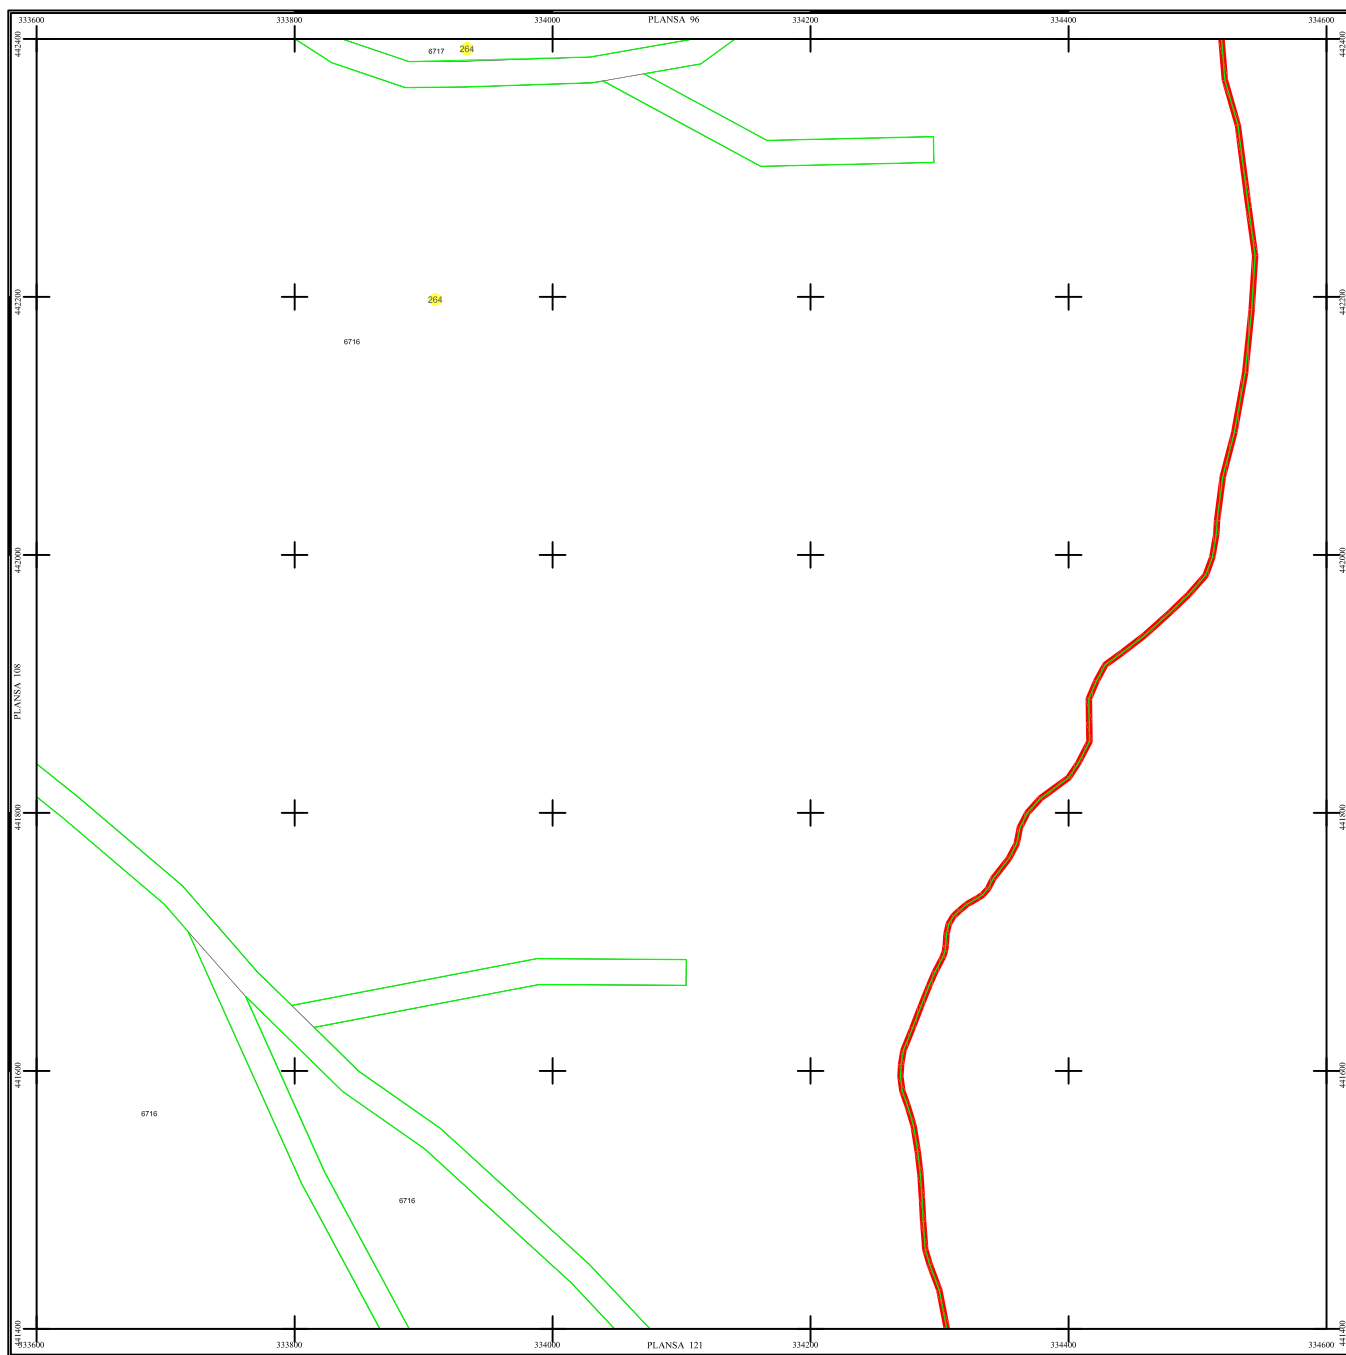

PLAN SECTOARE CADASTRALE

UAT RAU DE MORI, JUDETUL HUNEDOARA

Scara 1:2000

Sistem de proiectie STEREO 70

SECTIUNEA : 109/ 453

LEGENDĂ

RAU DE MORI	Denumire localitate
	Limita UAT
	Limita sector cadastral
	Limita intravilan
	Numar sector cadastral
UAT Salvaș de Sus	Vecini

S.C. CORNEL & CORNEL TOPOEXIM S.R.L.		AGENTIA NATIONALA DE CADASTRU SI PUBLICITATE IMOBILIARA	
Proiectat	ing. Calista Elena Gabriela	Scara	1:2000
Desenat	ing. Diderici Lucian	Lucrari de inregistrare sistematica a imobilelor in Sistemul Integrat de Cadastru si Carte funciara UAT RAU DE MORI	
Calculat	ing. Dan Valeriu		
Elaborat	ing. Petrescu Claudiu		
Aprobat	ing. Calista Elena Gabriela	Data	octombrie 2022