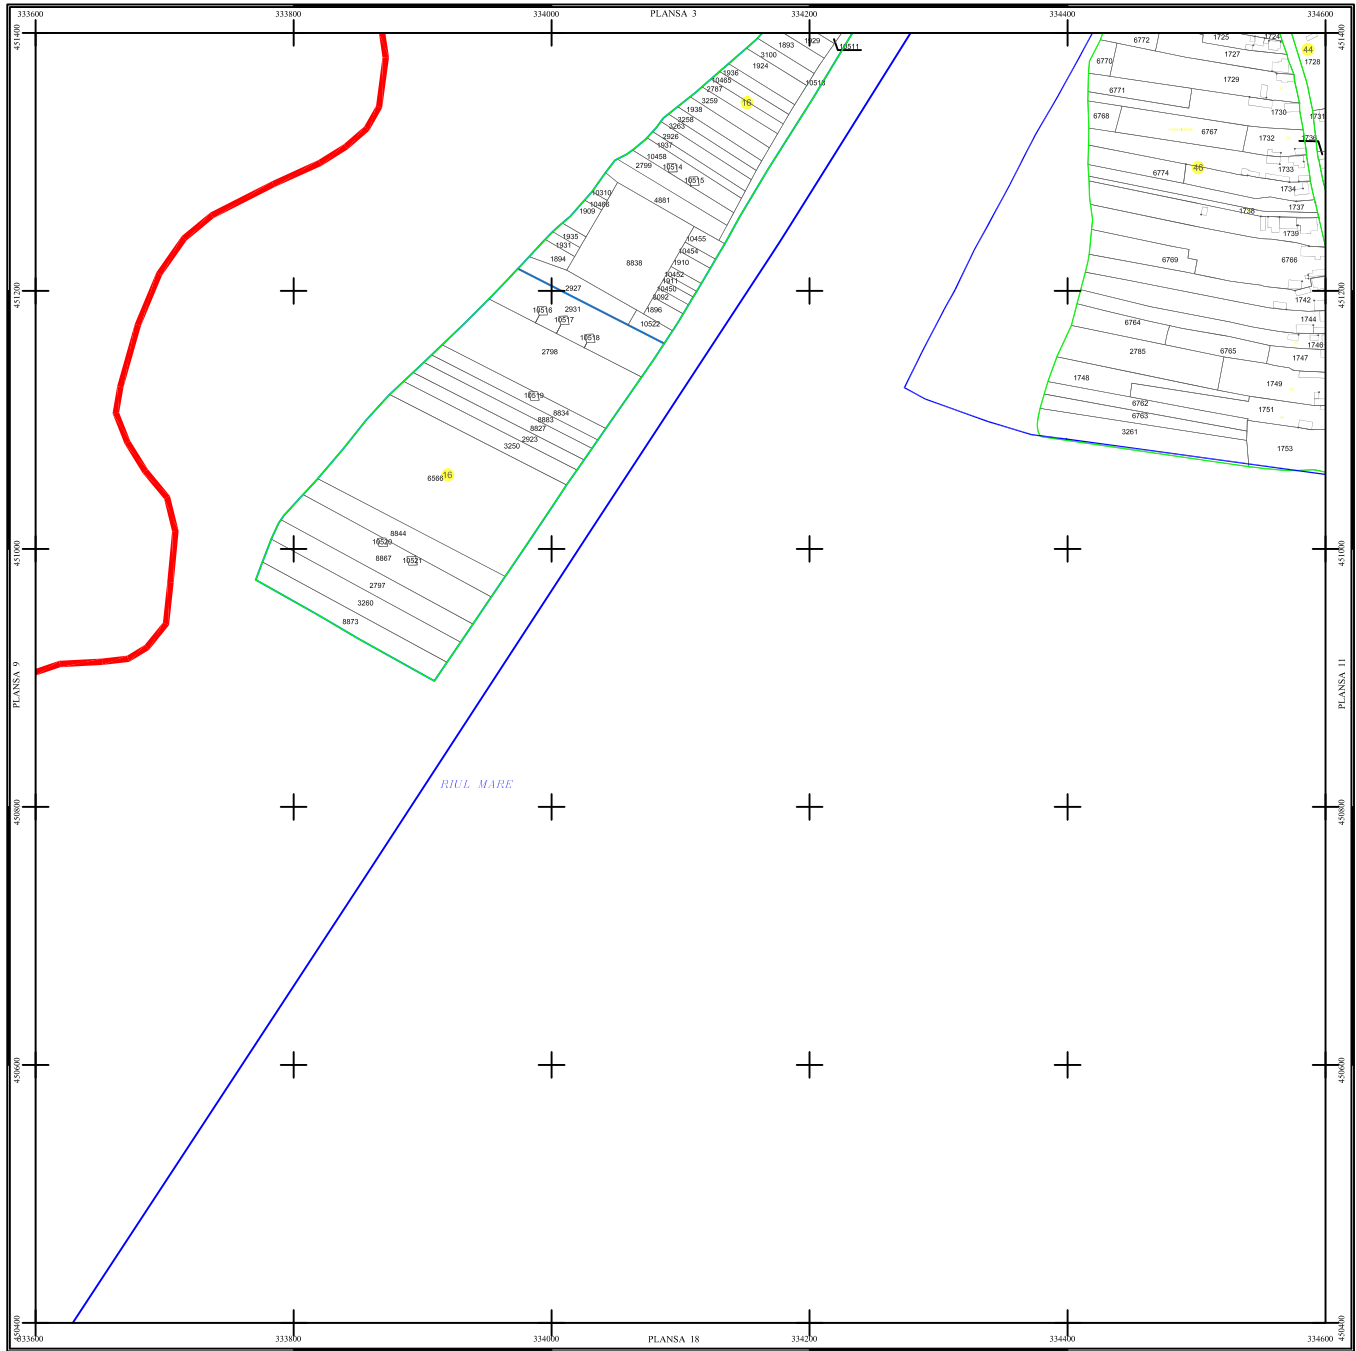

PLAN SECTOARE CADASTRALE

UAT RAU DE MORI, JUDETUL HUNEDOARA

Scara 1:2000

Sistem de proiectie STEREO 70

SECTIUNEA : 10/ 453

LEGENDĂ

RAU DE MORI	Denumire localitate
	Limita UAT
	Limita sector cadastral
	Limita intravilan
	Numar sector cadastral
UAT Salvaș de Sus	Vecini

S.C. CORNEL & CORNEL TOPOEXIM S.R.L.		AGENTIA NATIONALA DE CADASTRU SI PUBLICITATE IMOBILIARA	
Proiectat	ing. Calista Elena Gabriela	Scara	1:2000
Marcat	ing. Ederita Lucian	Lucrari de inregistrare sistematica a imobilelor in Sistemul Integrat de Cadastru si Carte funciara UAT RAU DE MORI	
Calculat	ing. Dan Valeriu		
Elaborat	ing. Petrusca Clotilde		
Aprobat	ing. Calista Elena Gabriela		
		Data	octombrie 2022