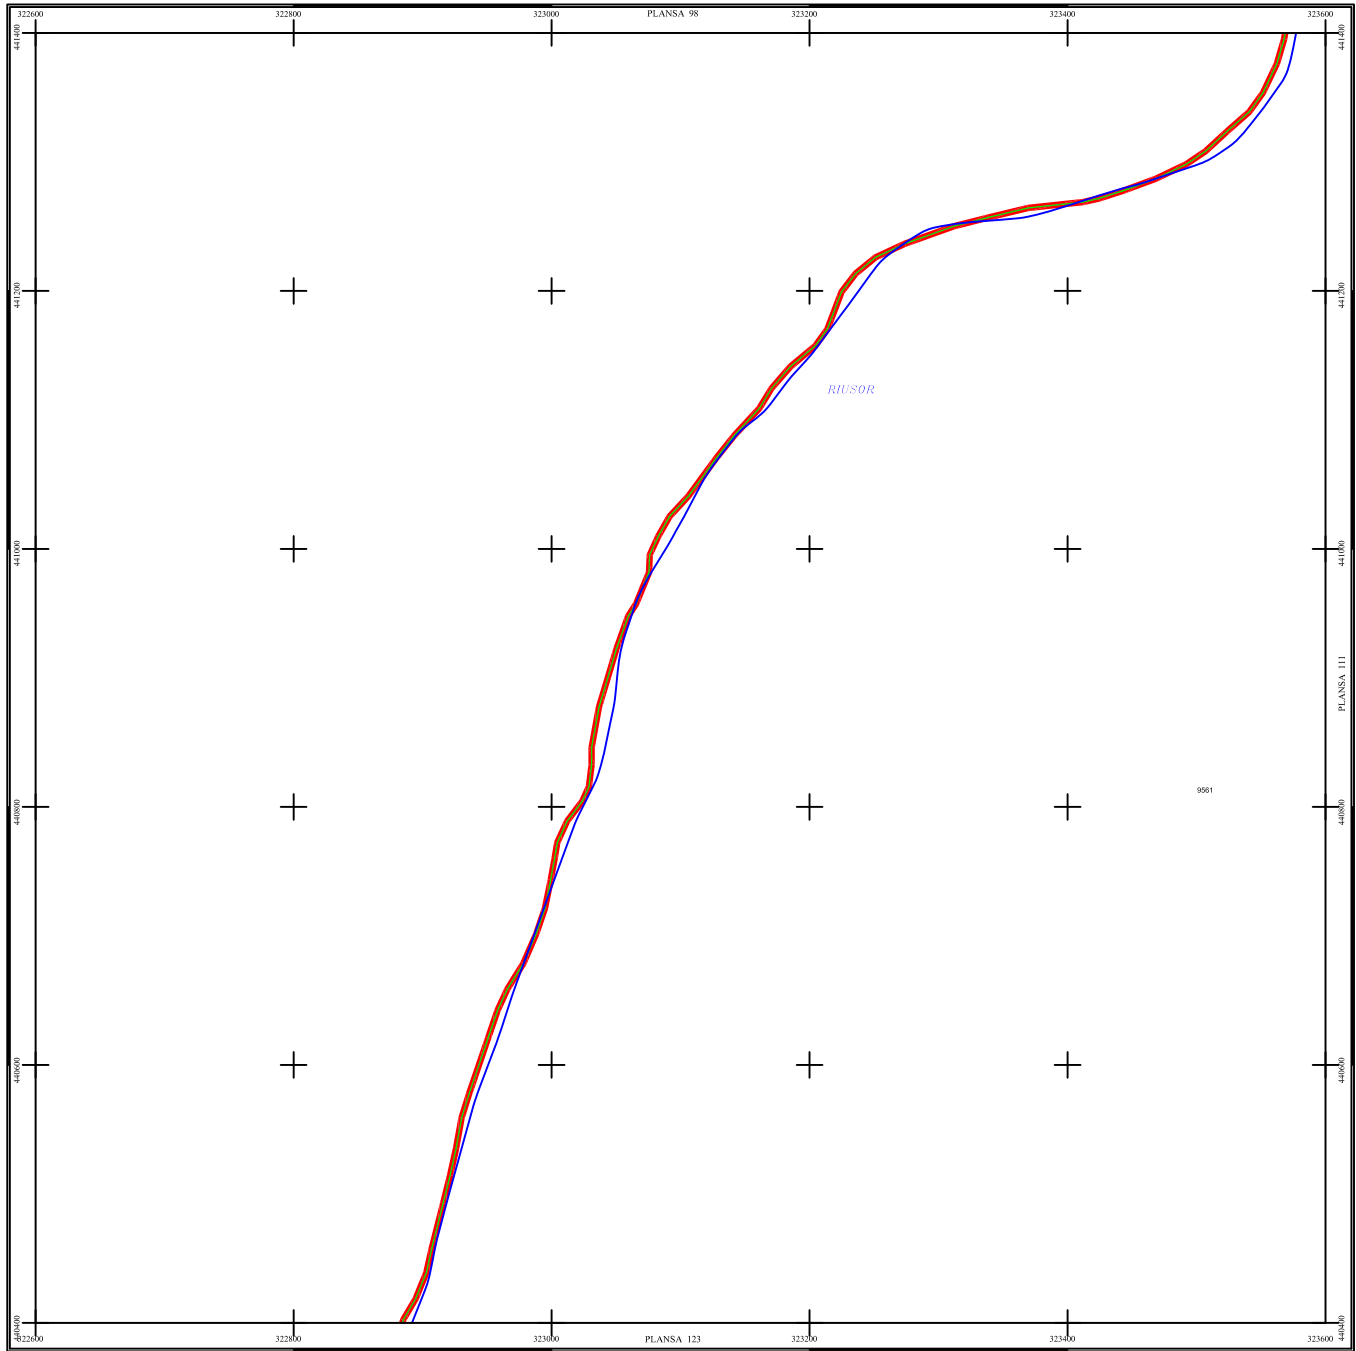

PLAN SECTOARE CADASTRALE

UAT RAU DE MORI, JUDETUL HUNEDOARA

Scara 1:2000

Sistem de proiectie STEREO 70

SECTIUNEA : 110/ 453

LEGENDĂ

RAU DE MORI	Denumire localitate
	Limita UAT
	Limita sector cadastral
	Limita intravilan
	Numar sector cadastral
UAT Salvaș de Sus	Vecin

S.C. CORNEL & CORNEL TOPOEXIM S.R.L.		AGENTIA NATIONALA DE CADASTRU SI PUBLICITATE IMOBILIARA	
Proiectat	ing. Calista Elena Gabriela	Scara	1:2000
Desenat	ing. Diderita Lucian	Lucrari de inregistrare sistematica a imobilelor in Sistemul Integrat de Cadastru si Carte funciara	
Calculat	ing. Dan Valeriu	UAT RAU DE MORI	
Urmare	ing. Petrusca Clotilde	Data	septembrie 2022
Aprobat	ing. Calista Elena Gabriela		