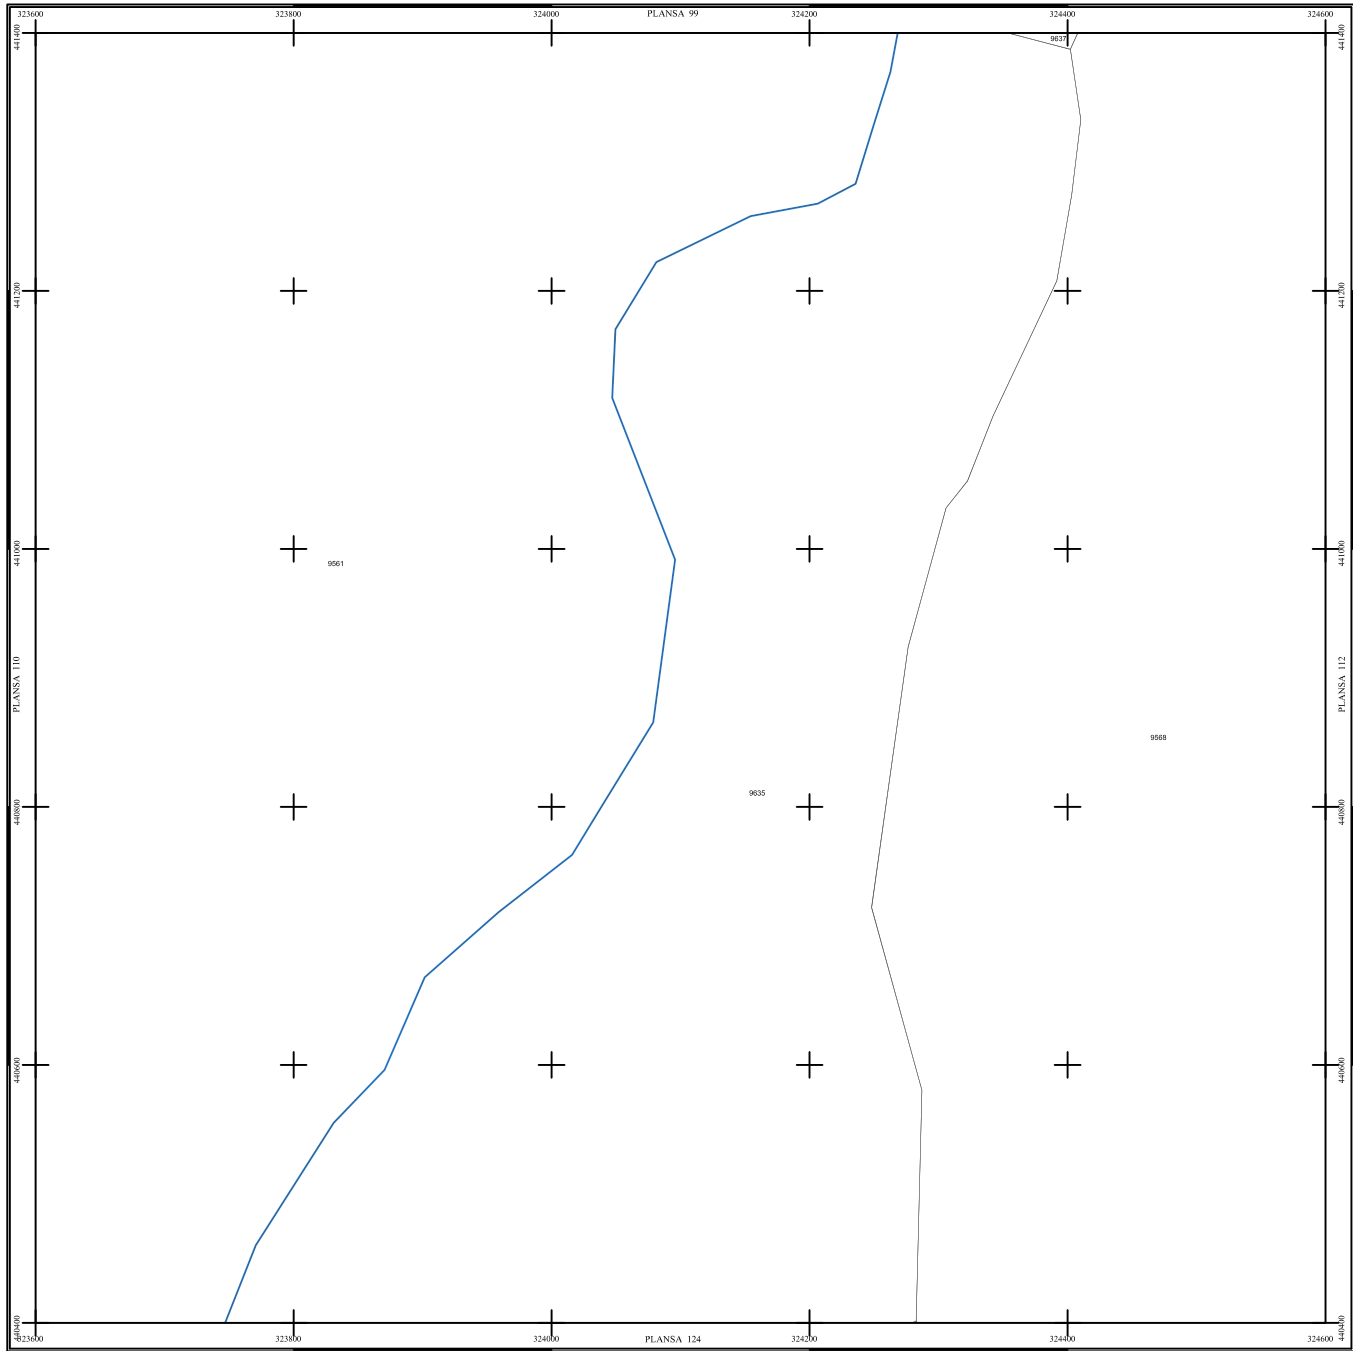

PLAN SECTOARE CADASTRALE

UAT RAU DE MORI, JUDETUL HUNEDOARA

Scara 1:2000

Sistem de proiectie STEREO 70

SECTIUNEA : 111/ 453

LEGENDĂ

RAU DE MORI	Denumire localitate
—	Limita UAT
—	Limita sector cadastral
—	Limita intravilan
—	Numer sector cadastral
UAT Salvași de Sus	Vecini

S.C. CORNEL & CORNEL TOPOEXIM S.R.L.		AGENTIA NATIONALA DE CADASTRU SI PUBLICITATE IMOBILIARA	
Proiectat	ing. Calista Elena Gabriela	Scara	1:2000
Desenat	ing. Ederita Lucian	Lucrari de inregistrare sistematica a imobilelor in Sistemul Integrat de Cadastru si Carte funciara UAT RAU DE MORI	
Calculat	ing. Dan Valeriu		
Titlu	ing. Petrusca Clotilde		
Aprobat	ing. Calista Elena Gabriela	Data	octombrie 2022