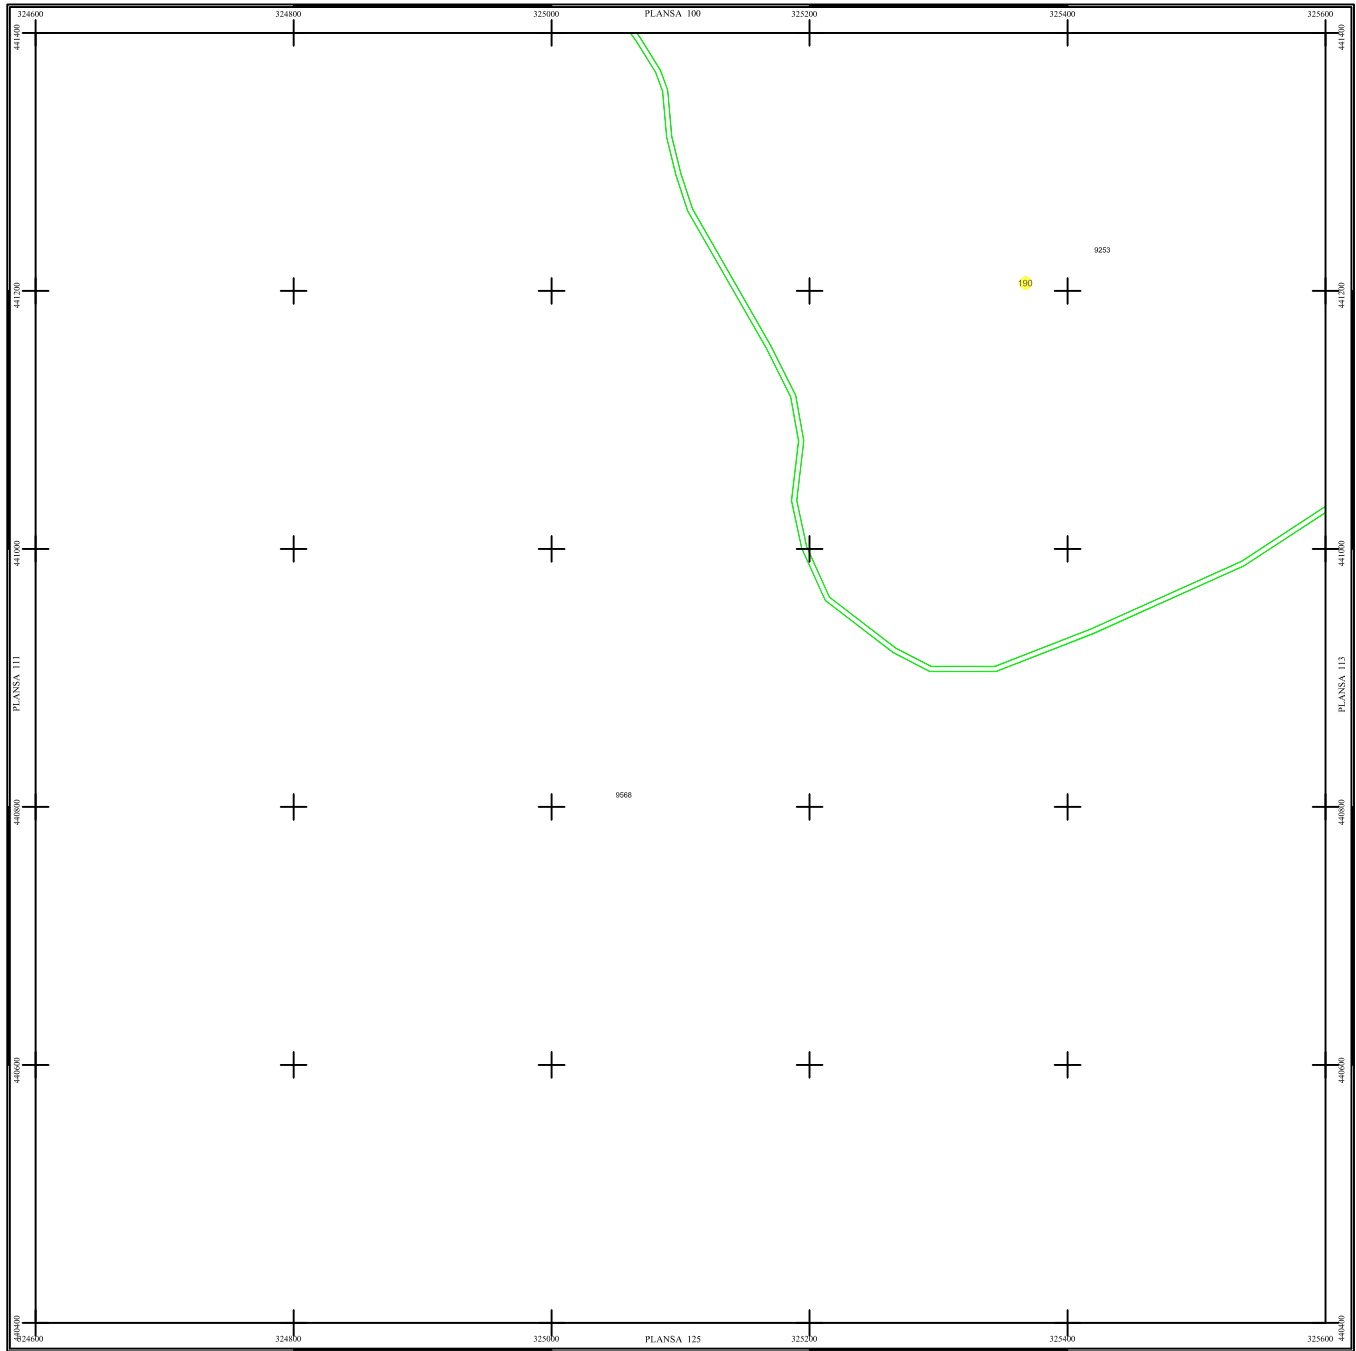

PLAN SECTOARE CADASTRALE

UAT RAU DE MORI, JUDETUL HUNEDOARA

Scara 1:2000

Sistem de proiectie STEREO 70

SECTIUNEA : 112/ 453

LEGENDĂ

RAU DE MORI	Denumire localitate
	Limita UAT
	Limita sector cadastral
	Limita intravilan
	Numar sector cadastral
UAT Salvaș de Sus	Vecini

S.C. CORNEL & CORNEL TOPOEXIM S.R.L.		AGENTIA NATIONALA DE CADASTRU SI PUBLICITATE IMOBILIARA	
Proiectat	ing. Calota Elena Gabriela	Scara	1:2000
Marșal	ing. Ederita Lucian	Lucrări de înregistrare sistematică a imobilelor în Sistemul Integrat de Cadastru și Carte funciara	
Calculat	ing. Său Valeriu	UAT RAU DE MORI	
Desenat	ing. Pănescu Claudiu	Data	octombrie 2022
Aprobat	ing. Calota Elena Gabriela		