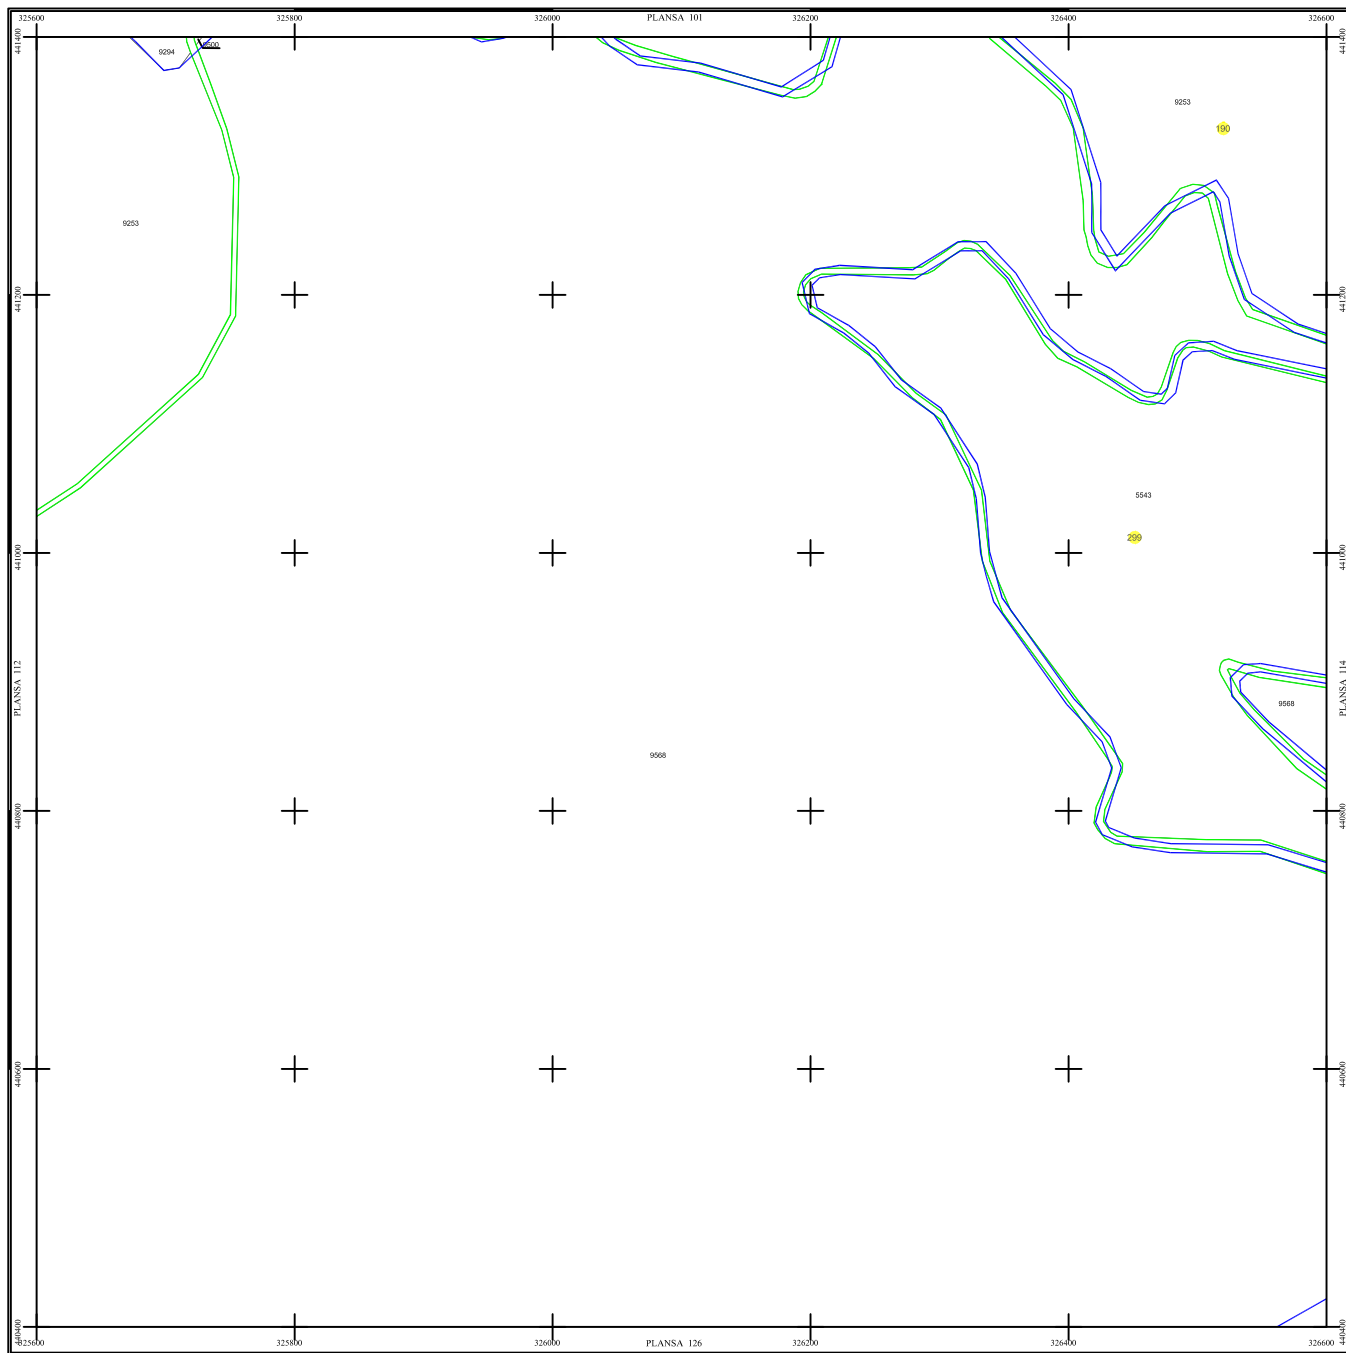

PLAN SECTOARE CADASTRALE

UAT RAU DE MORI, JUDETUL HUNEDOARA

Scara 1:2000

Sistem de proiectie STEREO 70

SECTIUNEA : 113/ 453

LEGENDĂ

RAU DE MORI	Denumire localitate
—	Limita UAT
—	Limita sector cadastral
—	Limita intravilan
●	Numar sector cadastral
UAT Salvaș de Sus	Vecini

S.C. CORNEL & CORNEL TOPOEXIM S.R.L.		AGENTIA NATIONALA DE CADASTRU SI PUBLICITATE IMOBILIARA	
Proiectat	ing. Calista Elena Gabriela	Scara	1:2000
Modelat	ing. Ederita Lucian	Lucrari de inregistrare sistematica a imobilelor in Sistemul Integrat de Cadastru si Carte funciara UAT RAU DE MORI	
Calculat	ing. Blau Valeriu		
Elaborat	ing. Proencusa Clotilde		
Aprobat	ing. Calista Elena Gabriela		
		Data	septembrie 2022