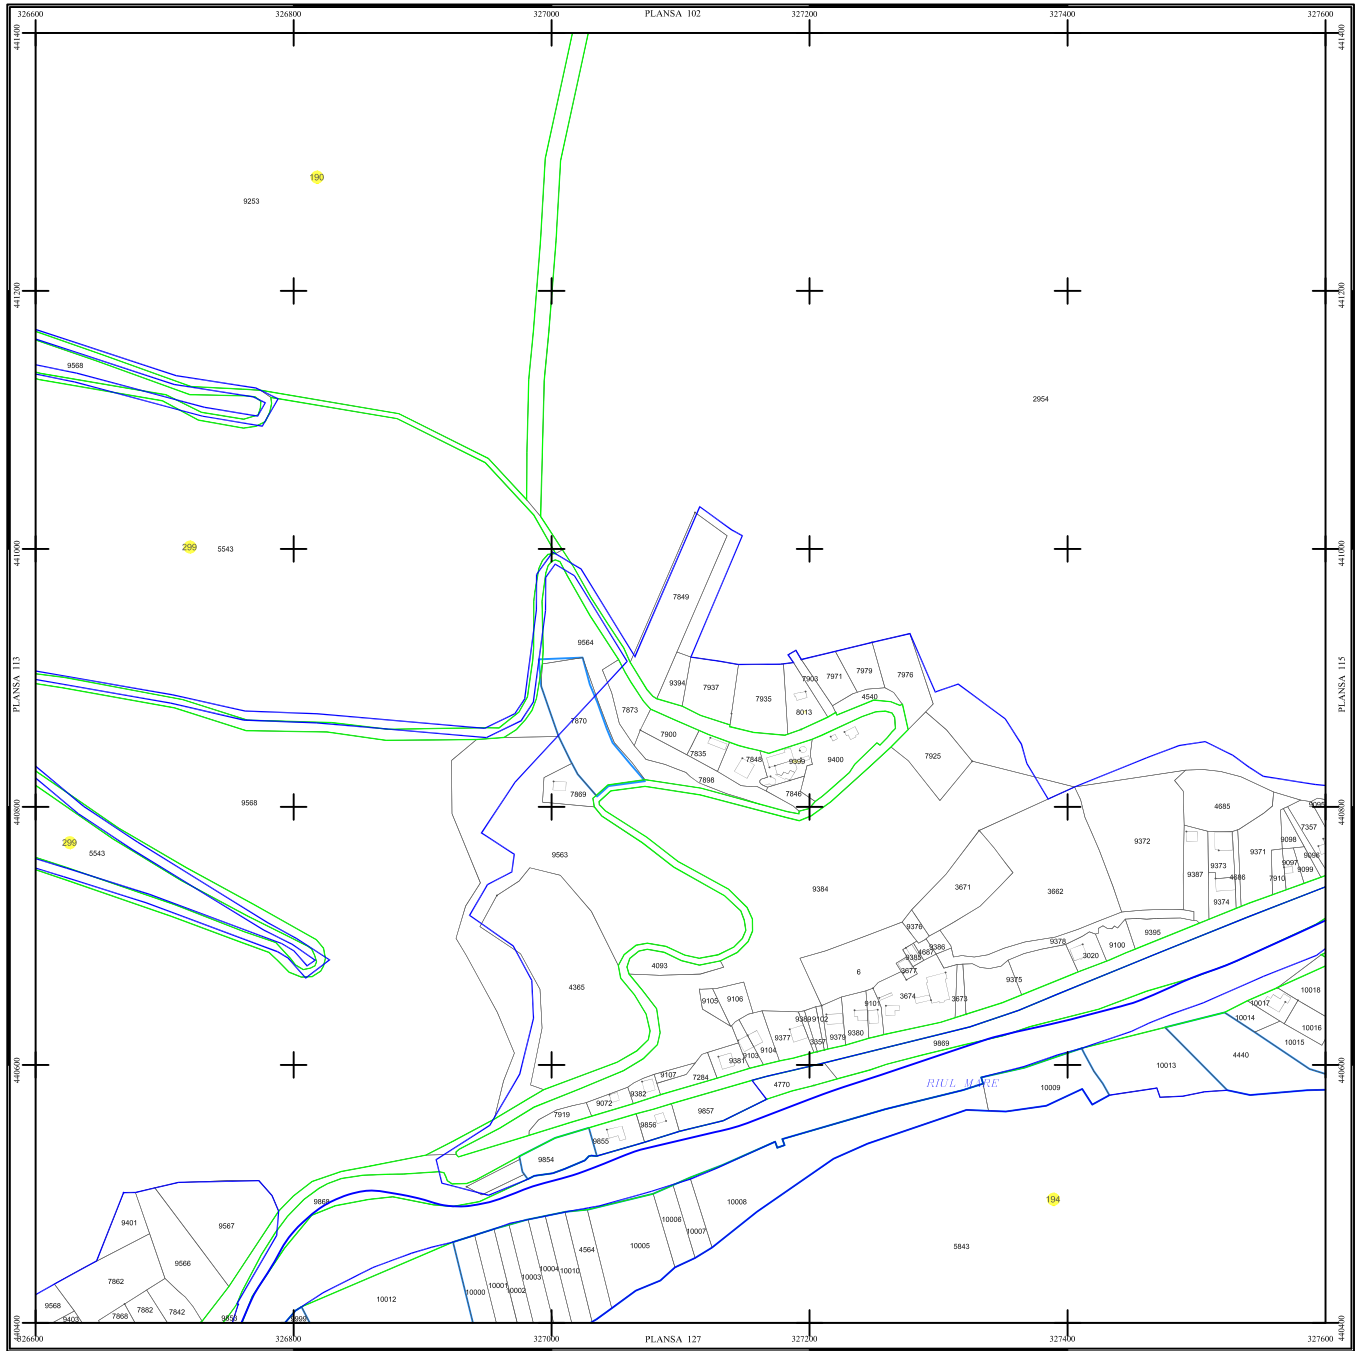

PLAN SECTOARE CADASTRALE

UAT RAU DE MORI, JUDETUL HUNEDOARA

Scara 1:2000

Sistem de proiectie STEREO 70

SECTIUNEA : 114/ 453

LEGENDĂ

RAU DE MORI	Denumire localitate
	Limita UAT
	Limita sector cadastral
	Limita intravilan
	Numar sector cadastral
UAT Salvaș de Sus	Vicini

S.C. CORNEL & CORNEL TOPOEXIM S.R.L.		AGENTIA NATIONALA DE CADASTRU SI PUBLICITATE IMOBILIARA	
Proiectat	ing. Calista Elena Gabriela	Scara	1:2000
Modelat	ing. Enderia Lucian	Lucrari de inregistrare sistematica a imobilelor in Sistemul Integrat de Cadastru si Carte funciara UAT RAU DE MORI	
Calculat	ing. Dan Valeriu		
Desenat	ing. Petrusca Claudiu		
Aprobat	ing. Calista Elena Gabriela	Data	octombrie 2022