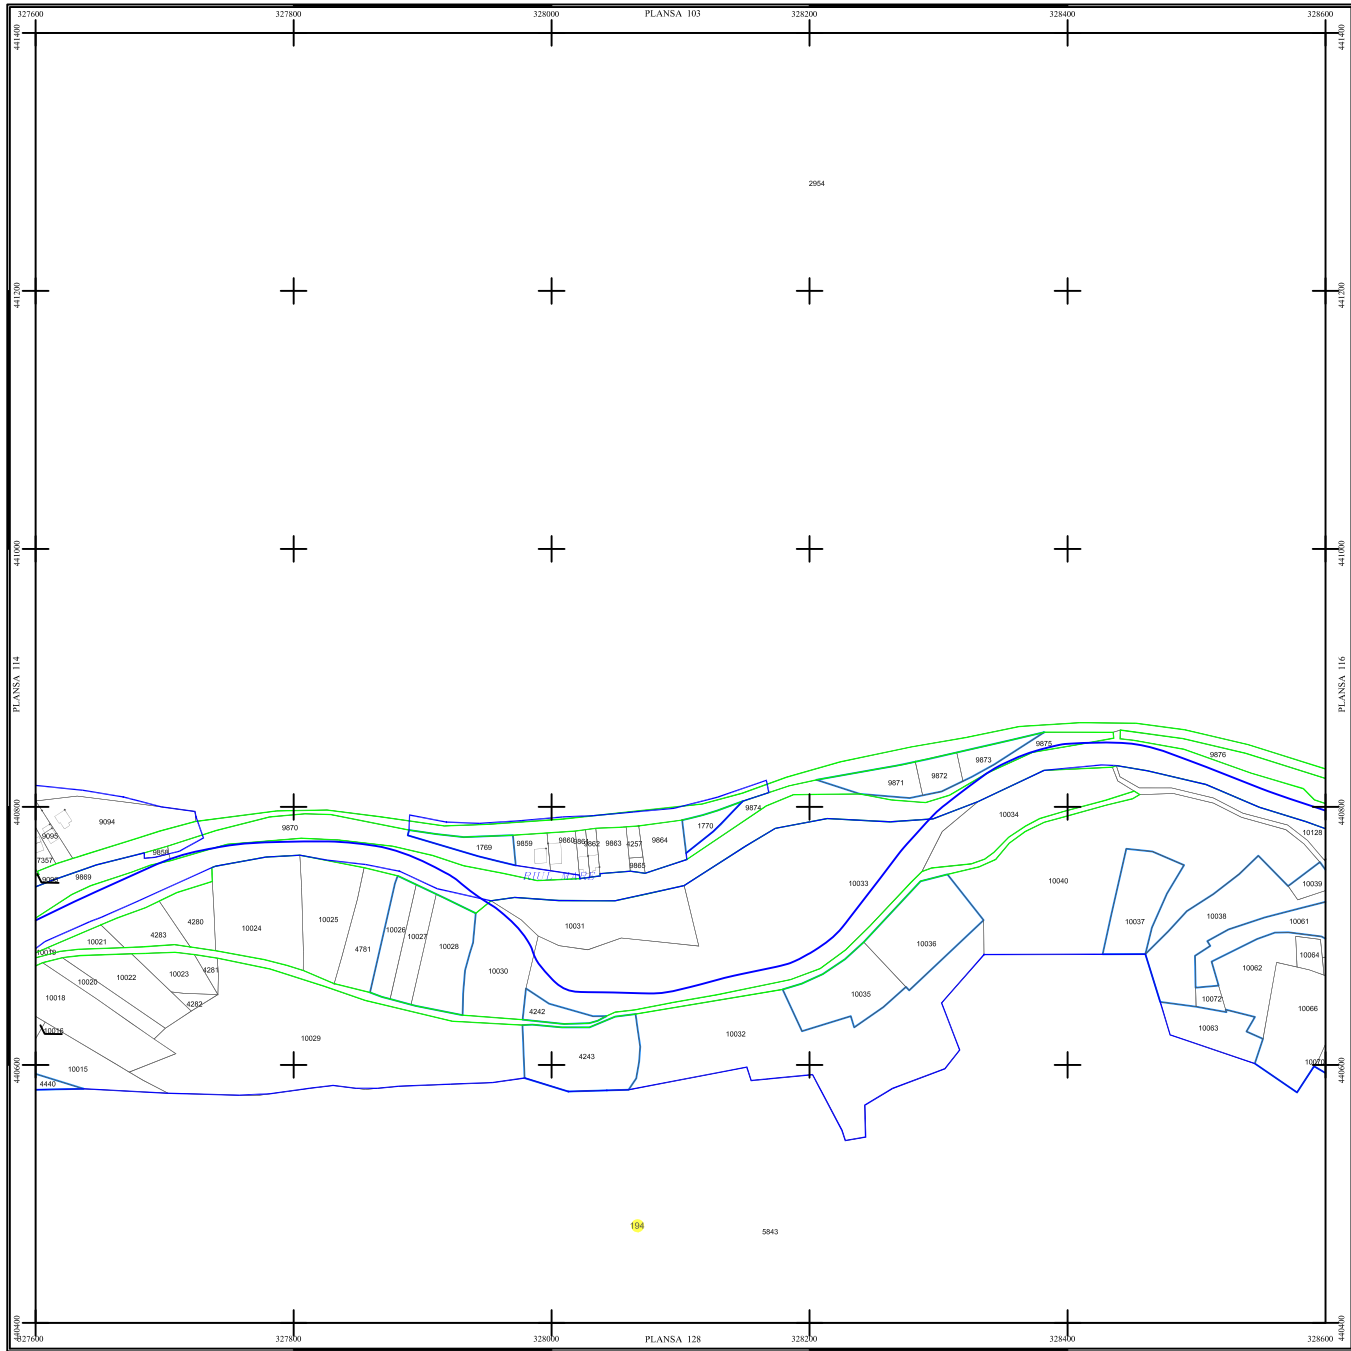

# PLAN SECTOARE CADASTRALE

## UAT RAU DE MORI, JUDETUL HUNEDOARA

Scara 1:2000

Sistem de proiectie STEREO 70

SECTIUNEA : 115/ 453

LEGENDĂ

RAU DE MORI	Denumire localitate
	Limita UAT
	Limita sector cadastral
	Limita intravilan
	Numar sector cadastral
UAT Salvaș de Sus	Vecin

S.C. CORNEL & CORNEL TOPOEXIM S.R.L.		AGENTIA NATIONALA DE CADASTRU SI PUBLICITATE IMOBILIARA	
Proiectat	ing. Calista Elena Gabriela	Scara	1:2000
Modelat	ing. Ederita Lucian	Lucrari de inregistrare sistematica a imobilelor in Sistemul Integrat de Cadastru si Carte funciara	
Calculat	ing. Dan Valeriu	UAT RAU DE MORI	
Elaborat	ing. Petrusca Crina	Data	septembrie 2022
Aprobat	ing. Calista Elena Gabriela		