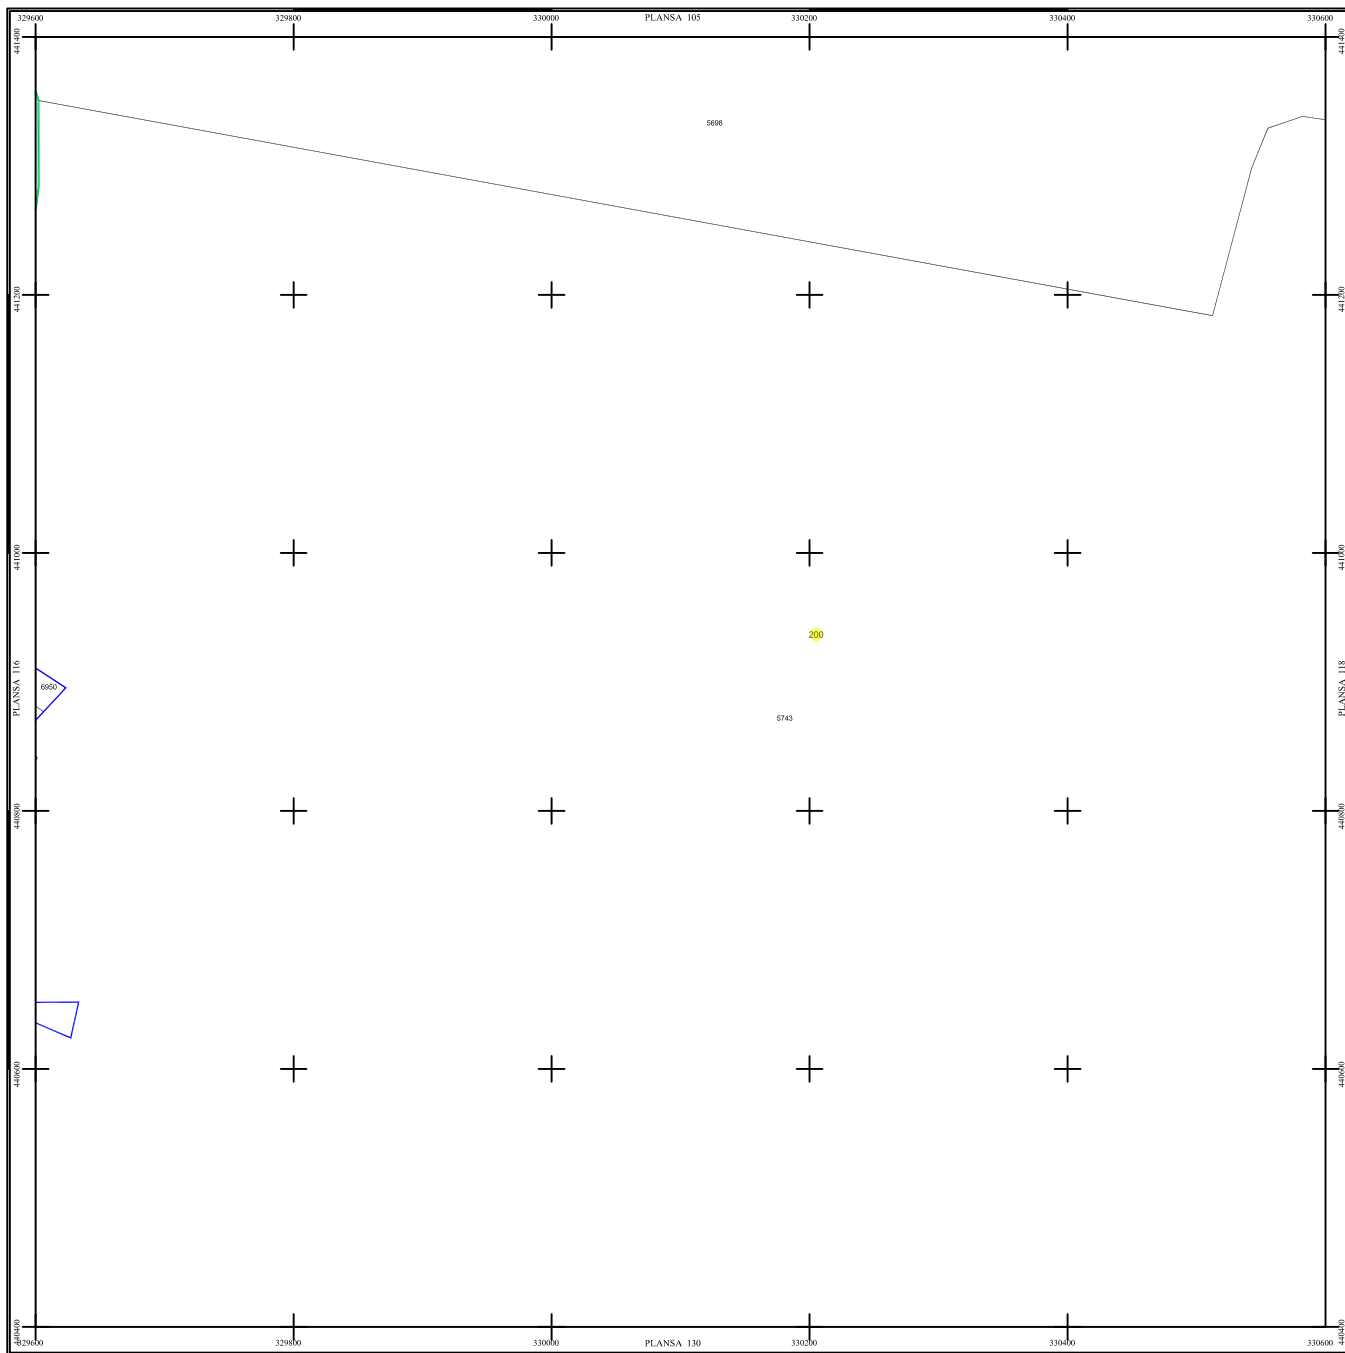

PLAN SECTOARE CADASTRALE

UAT RAU DE MORI, JUDETUL HUNEDOARA

Scara 1:2000

Sistem de proiectie STEREO 70

SECTIUNEA : 117/ 453

LEGENDĂ

RAU DE MORI	Denumire localitate
	Limita UAT
	Limita sector cadastral
	Limita intravilan
	Numar sector cadastral
UAT Salvaș de Sus	Vecin