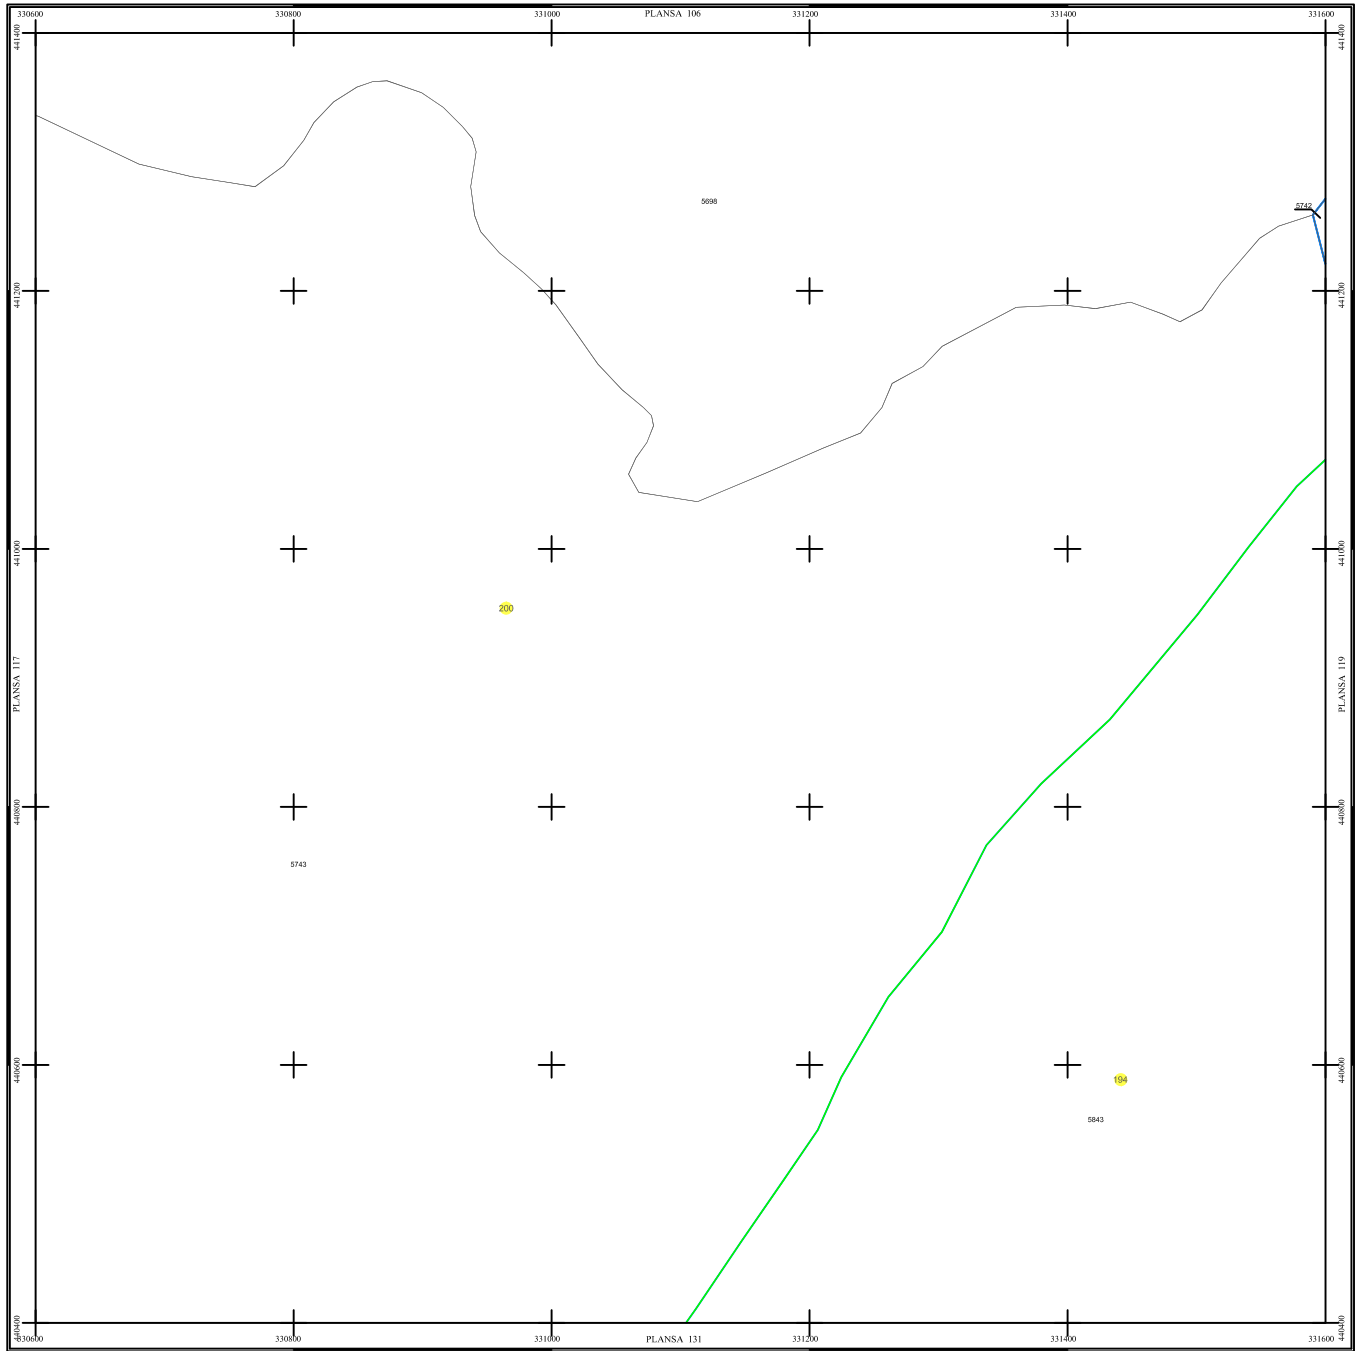

PLAN SECTOARE CADASTRALE

UAT RAU DE MORI, JUDETUL HUNEDOARA

Scara 1:2000

Sistem de proiectie STEREO 70

SECTIUNEA : 118/ 453

LEGENDĂ

RAU DE MORI	Denumire localitate
	Limita UAT
	Limita sector cadastral
	Limita intravilan
	Numar sector cadastral
UAT Salvaș de Sus	Vecini

S.C. CORNEL & CORNEL TOPOEXIM S.R.L.		AGENTIA NATIONALA DE CADASTRU SI PUBLICITATE IMOBILIARA	
Proiectat	ing. Calista Elena Gabriela	Scara	1:2000
Marșal	ing. Diderici Lucian	Lucrări de înregistrare sistematică a imobilelor în Sistemul Integrat de Cadastru și Carte funciara UAT RAU DE MORI	
Calculat	ing. Dian Valeriu		
Elaborat	ing. Proencusa Claudiu		
Aprobat	ing. Calista Elena Gabriela		
		Data	septembrie 2022