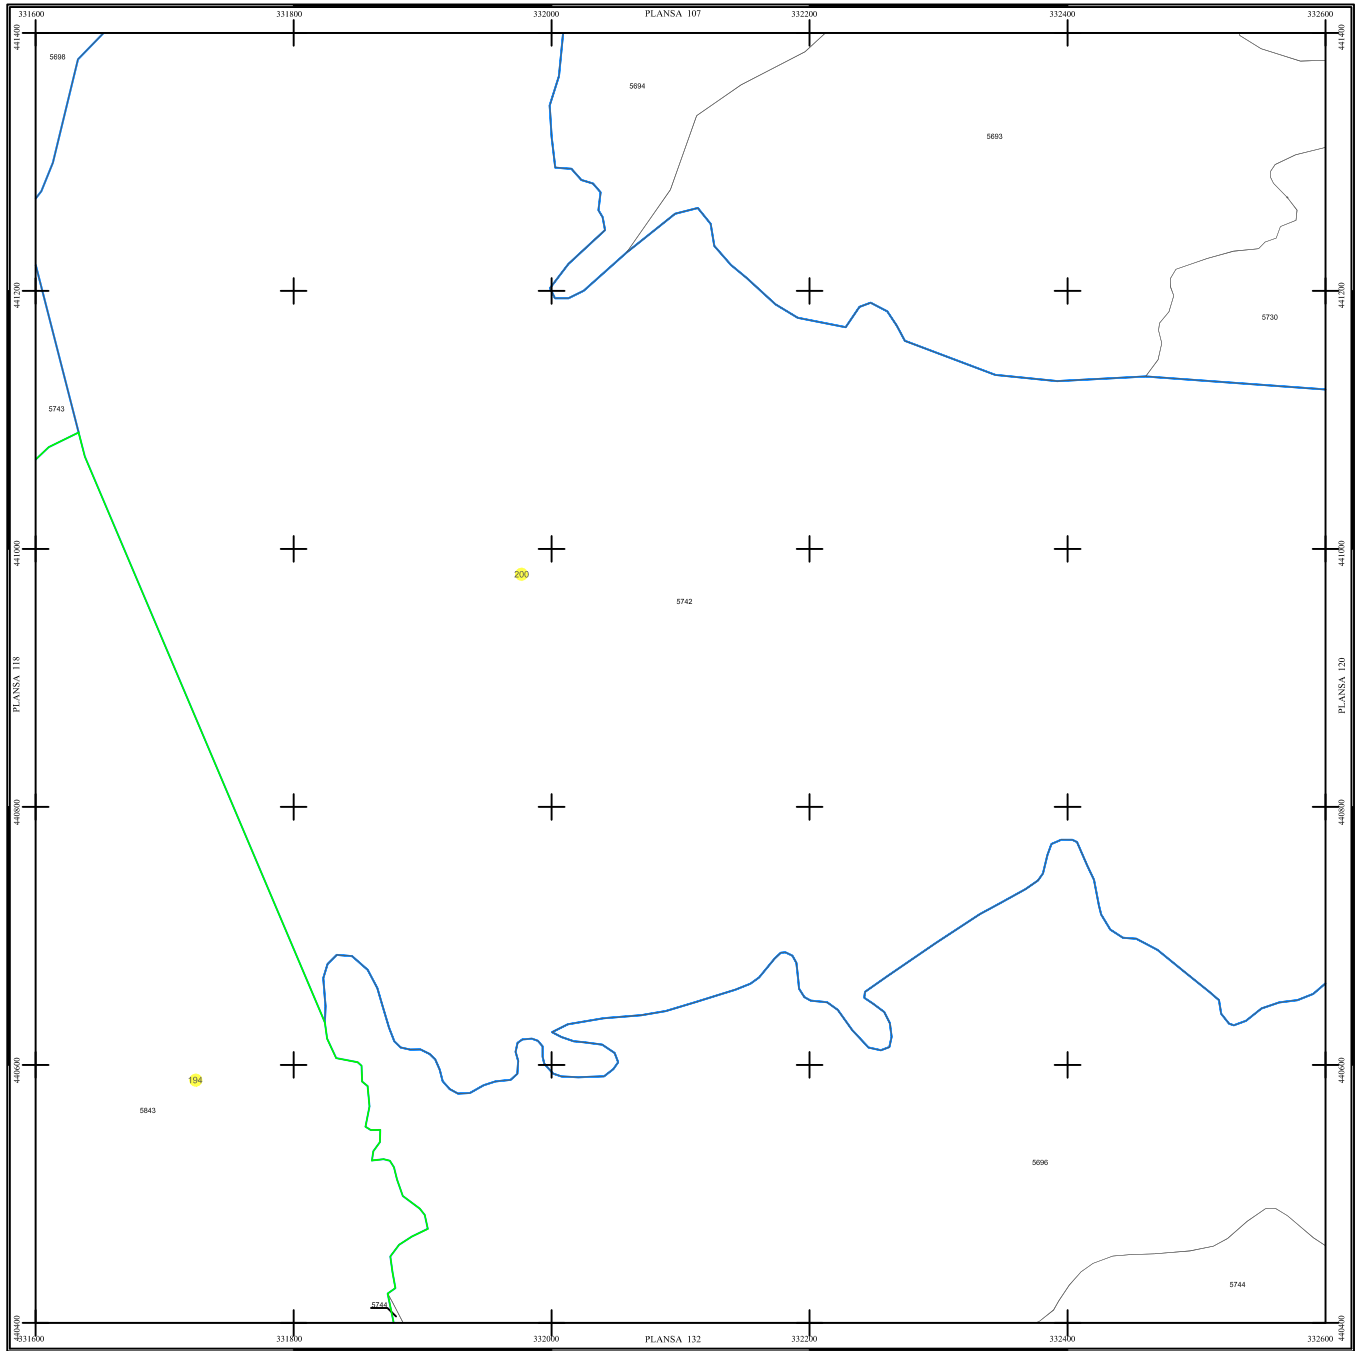

# PLAN SECTOARE CADASTRALE

## UAT RAU DE MORI, JUDETUL HUNEDOARA

Scara 1:2000

Sistem de proiectie STEREO 70

SECTIUNEA : 119/ 453

LEGENDĂ

RAU DE MORI	Denumire localitate
	Limita UAT
	Limita sector cadastral
	Limita intravilan
	Numar sector cadastral
UAT Salvaș de Sus	Vecini