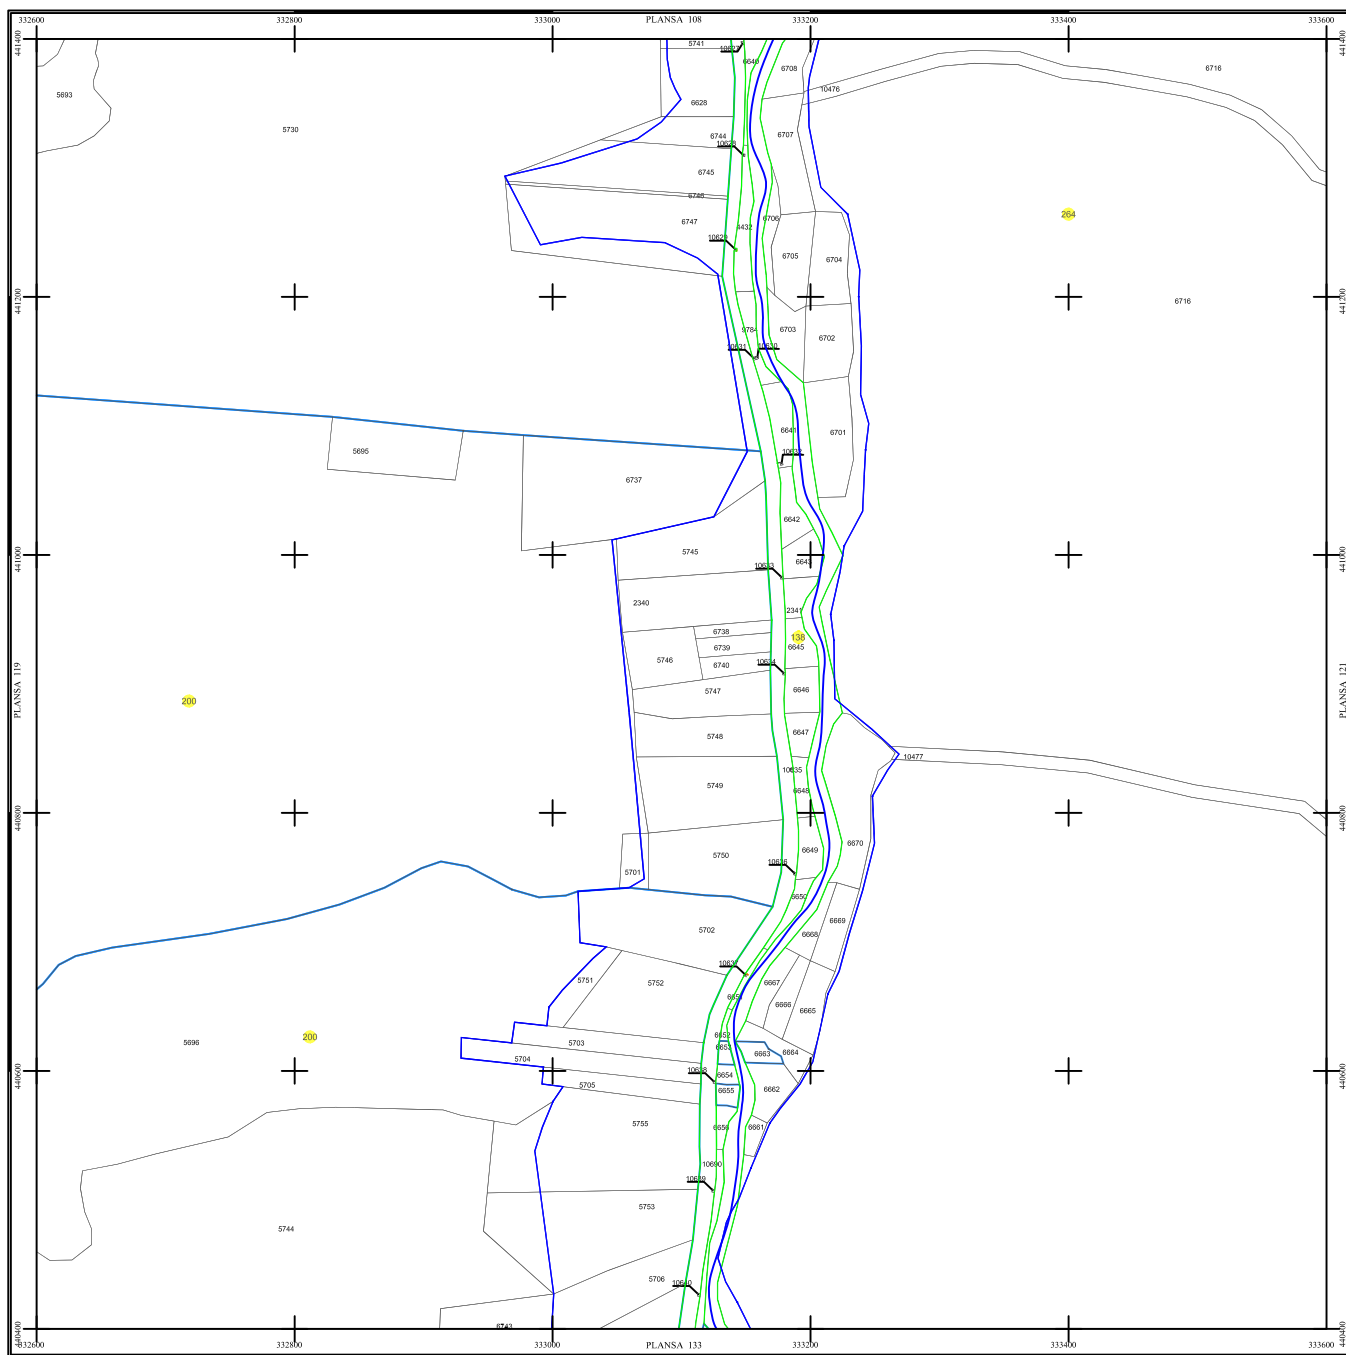

PLAN SECTOARE CADASTRALE

UAT RAU DE MORI, JUDETUL HUNEDOARA

Scara 1:2000

Sistem de proiectie STEREO 70

SECTIUNEA : 120/ 453

LEGENDĂ

RAU DE MORI	Denumire localitate
	Limita UAT
	Limita sector cadastral
	Limita intravilan
	Numar sector cadastral
UAT Săuș de Sus	Vicin

S.C. CORNEL & CORNEL TOPOEXIM S.R.L.		AGENTIA NATIONALA DE CADASTRU SI PUBLICITATE IMOBILIARA	
Proiectat	ing. Calista Elena Gabriela	Scara	1:2000
Modelat	ing. Diberita Lucian	Lucrari de inregistrare sistematica a imobilelor in Sistemul Integrat de Cadastru si Carte funciara UAT RAU DE MORI	
Calculat	ing. Dan Valeriu		
Titlu	ing. Petrusca Cristian		
Aprobat	ing. Calista Elena Gabriela	Data	12 septembrie 2022