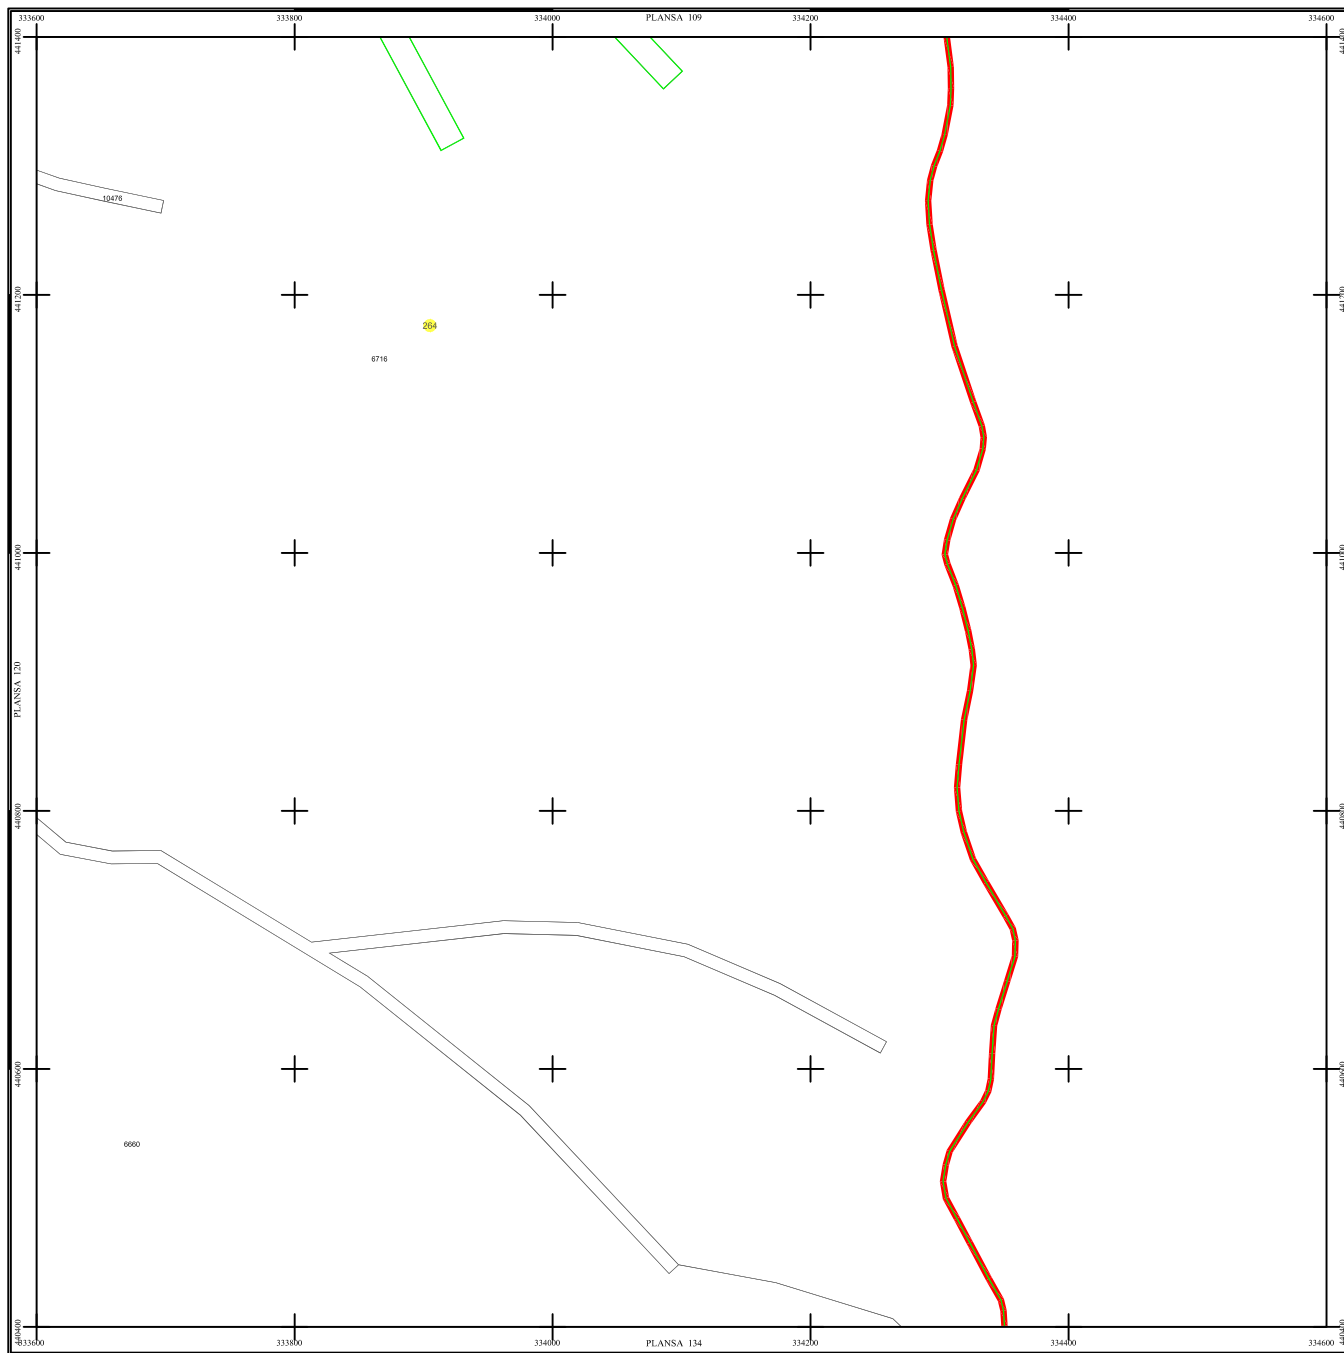

# PLAN SECTOARE CADASTRALE

## UAT RAU DE MORI, JUDETUL HUNEDOARA

Scara 1:2000

Sistem de proiectie STEREO 70

SECTIUNEA : 121/ 453

LEGENDĂ

RAU DE MORI	Denumire localitate
	Limita UAT
	Limita sector cadastral
	Limita intravilan
	Numar sector cadastral
UAT Salvaș de Sus	Vecini

S.C. CORNEL & CORNEL TOPOEXIM S.R.L.		AGENTIA NATIONALA DE CADASTRU SI PUBLICITATE IMOBILIARA	
Proiectat	ing. Calista Elena Gabriela	Scara	1:2000
Marșal	ing. Ederita Lucian	Lucrări de înregistrare sistematică a imobilelor în Sistemul Integrat de Cadastru și Carte funciara	
Calculat	ing. Său Valeriu	UAT RAU DE MORI	
Desenat	ing. Percecova Clotilde	Data	octombrie 2022
Aprobat	ing. Calista Elena Gabriela		