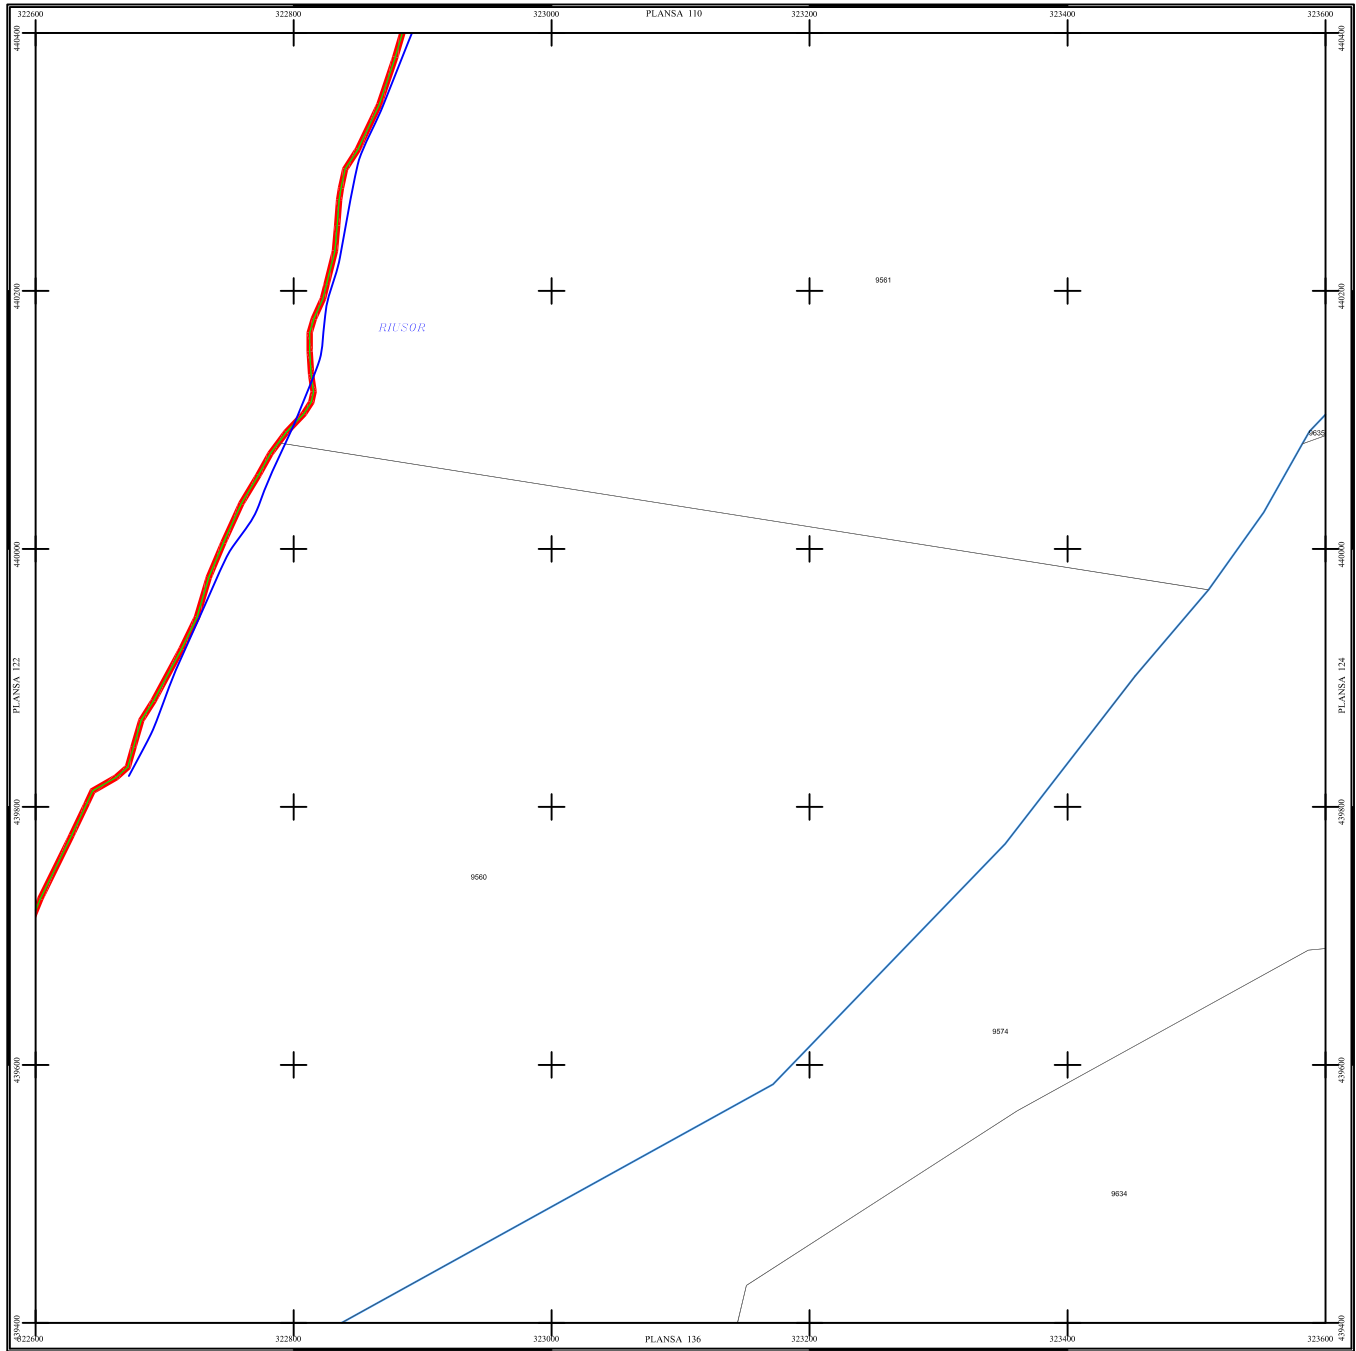

PLAN SECTOARE CADASTRALE

UAT RAU DE MORI, JUDETUL HUNEDOARA

Scara 1:2000

Sistem de proiectie STEREO 70

SECTIUNEA : 123/ 453

LEGENDĂ

RAU DE MORI	Denumire localitate
	Limita UAT
	Limita sector cadastral
	Limita intravilan
	Numar sector cadastral
UAT Salvaș de Sus	Vecini

S.C. CORNEL & CORNEL TOPOEXIM S.R.L.		AGENTIA NATIONALA DE CADASTRU SI PUBLICITATE IMOBILIARA	
Proiectat	ing. Calista Elena Gabriela	Scara	1:2000
Marșal	ing. Diberita Lucian	Lucrări de înregistrare sistematică a imobilelor în Sistemul Integrat de Cadastru și Carte funciara UAT RAU DE MORI	
Calculat	ing. Dian Valeriu		
Elaborat	ing. Peneasa Claudiu		
Coordonat	ing. Calista Elena Gabriela	Data	octombrie 2022