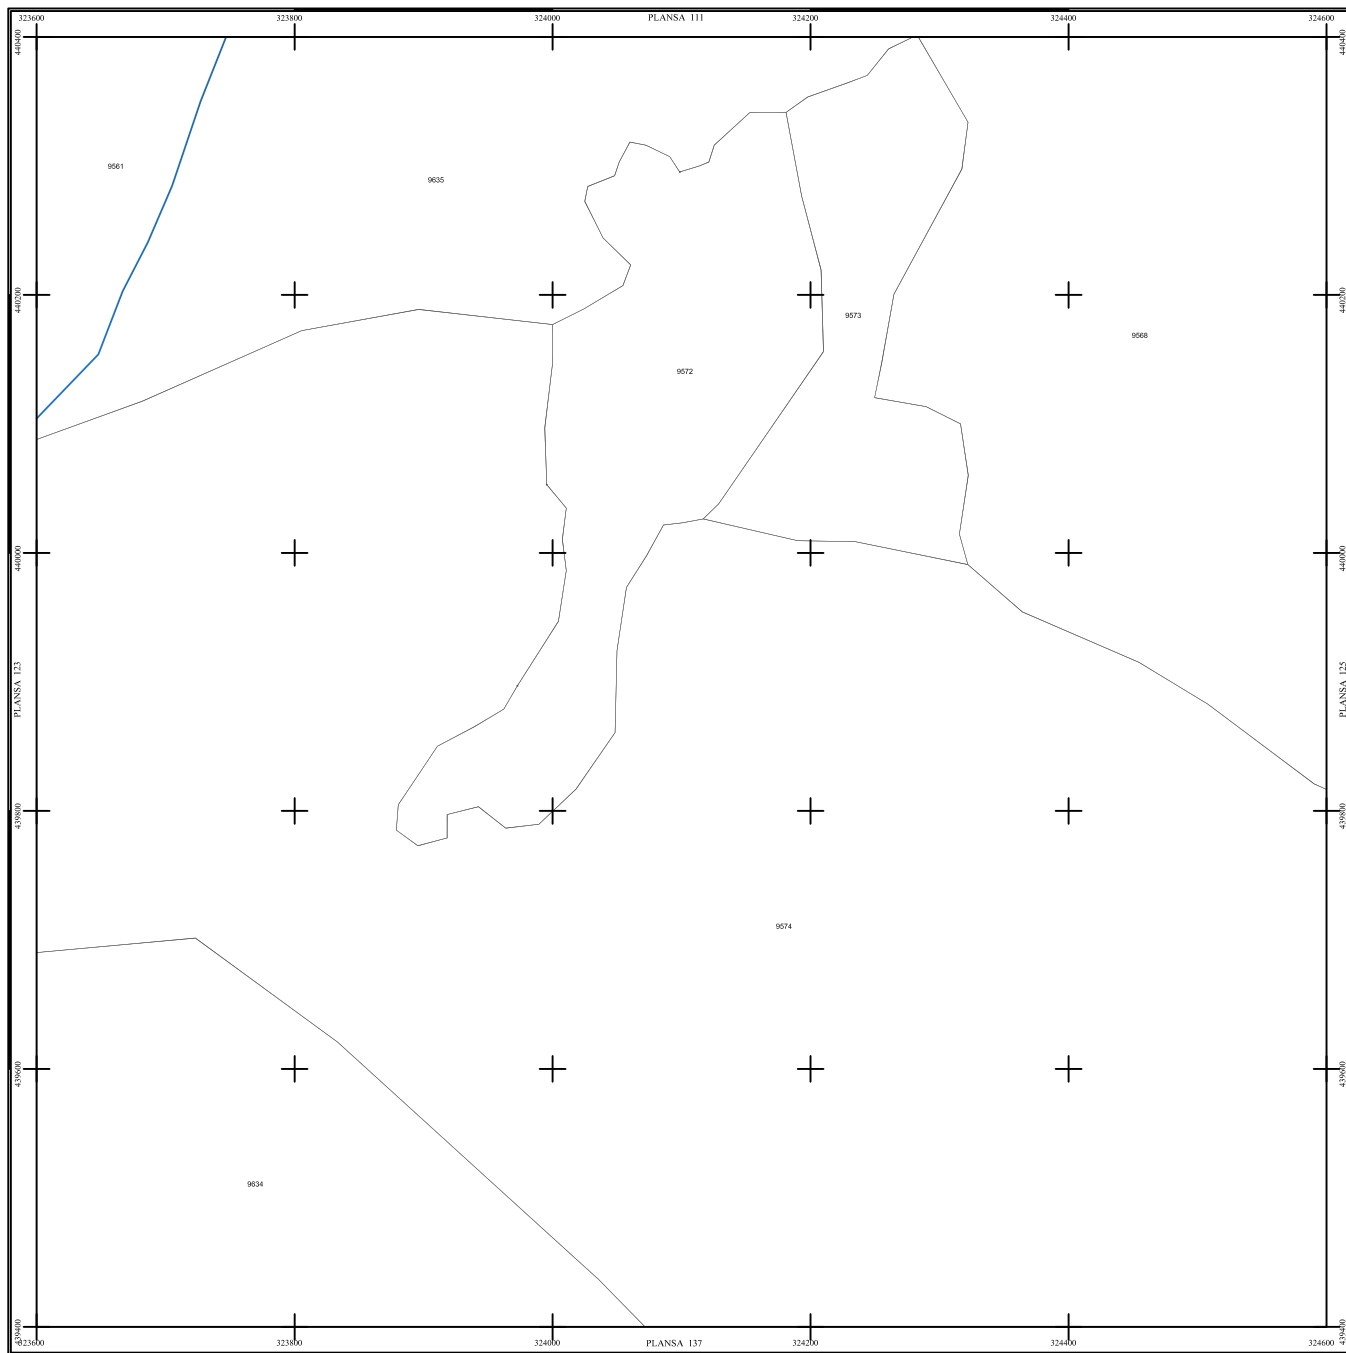

# PLAN SECTOARE CADASTRALE

## UAT RAU DE MORI, JUDETUL HUNEDOARA

Scara 1:2000

Sistem de proiectie STEREO 70

SECTIUNEA : 124/ 453

LEGENDĂ

RAU DE MORI	Denumire localitate
	Limita UAT
	Limita sector cadastral
	Limita intravilan
	Numar sector cadastral
UAT Salvaș de Sus	Vecini