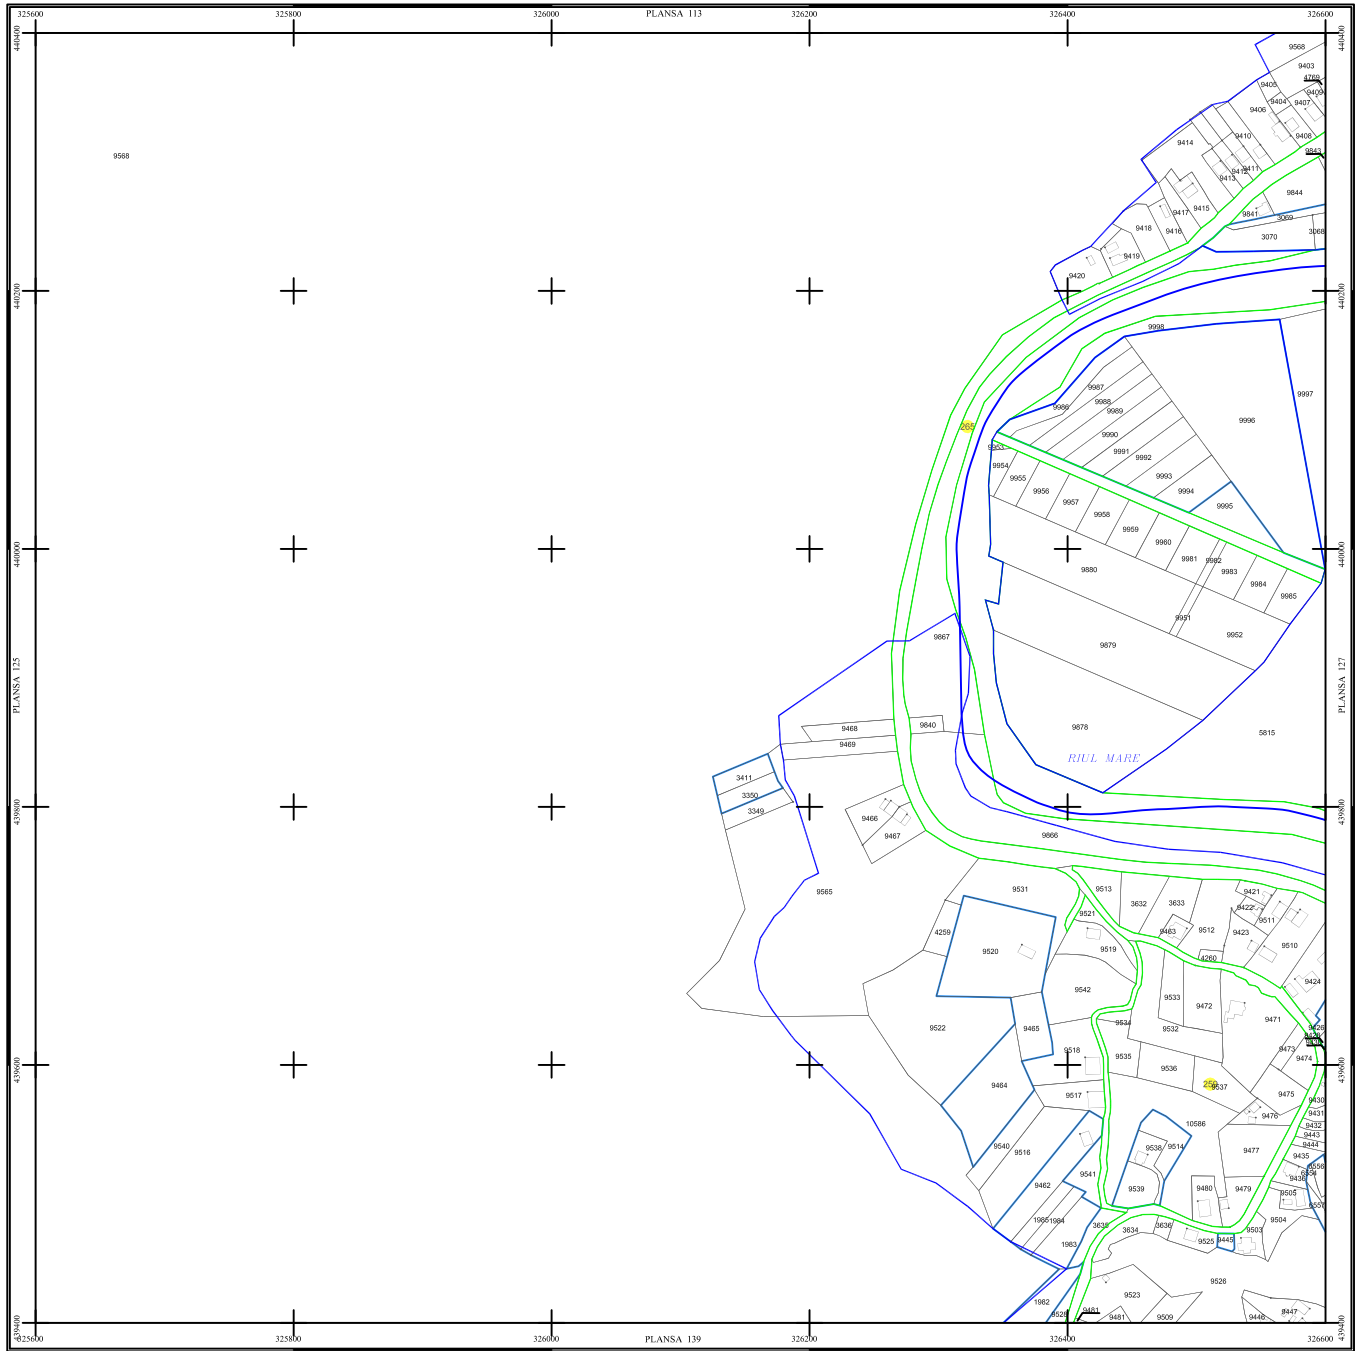

PLAN SECTOARE CADASTRALE

UAT RAU DE MORI, JUDETUL HUNEDOARA

Scara 1:2000

Sistem de proiectie STEREO 70

SECTIUNEA : 126/ 453

LEGENDĂ

RAU DE MORI	Denumire localitate
	Limita UAT
	Limita sector cadastral
	Limita intravilan
	Numer sector cadastral
UAT Salvaș de Sus	Vecini

S.C. CORNEL & CORNEL TOPOEXIM S.R.L.		AGENTIA NATIONALA DE CADASTRU SI PUBLICITATE IMOBILIARA	
Proiectat	ing. Calisto Elena Gabriela	Scara	1:2000
Desenat	ing. Elisabeta Lucian	Lucrari de inregistrare sistematica a imobilelor in Sistemul Integrat de Cadastru si Carte funciara	
Calculat	ing. Dan Valeriu	UAT RAU DE MORI	
Uscat	ing. Petrusca Claudiu	Date	octombrie 2022
Aprobat	ing. Calisto Elena Gabriela		