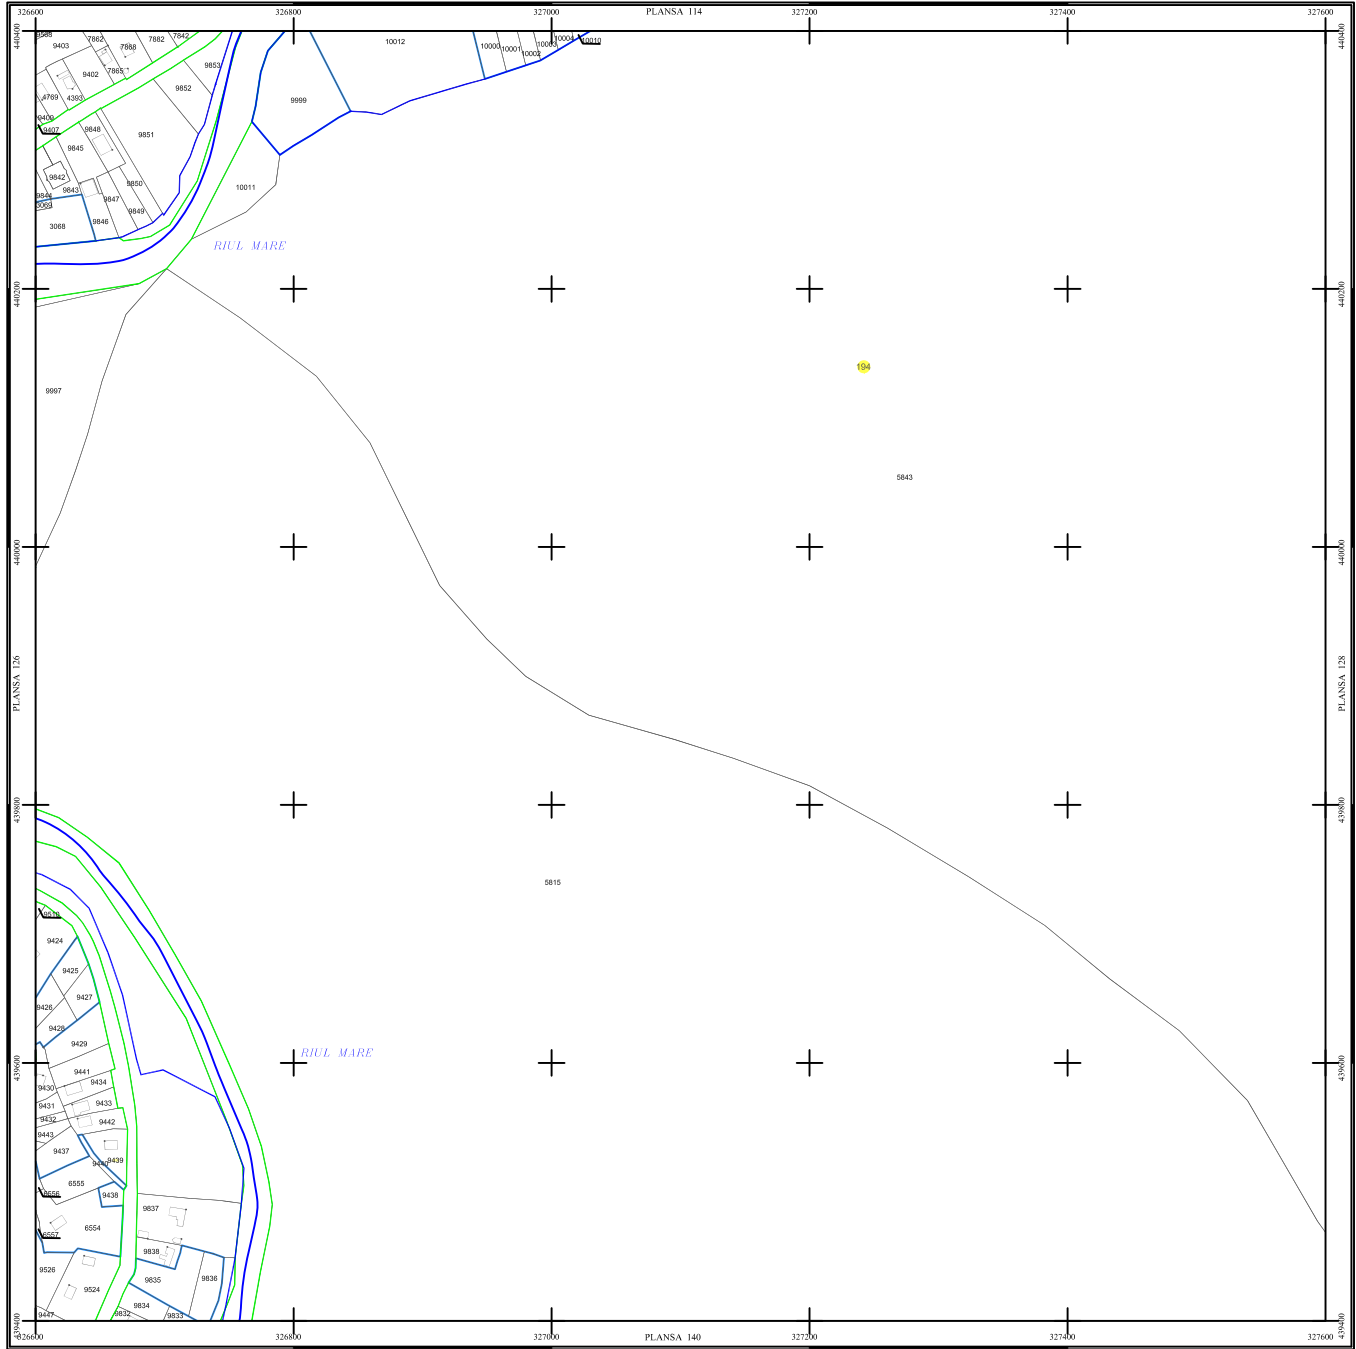

# PLAN SECTOARE CADASTRALE

## UAT RAU DE MORI, JUDETUL HUNEDOARA

Scara 1:2000

Sistem de proiectie STEREO 70

SECTIUNEA : 127/ 453

LEGENDA

RAU DE MORI	Denumire boacitate
[Red line]	Limita UAT
[Yellow line]	Limita sector cadastral
[Blue line]	Limita intravilan
[Yellow circle]	Numar sector cadastral
[Black line]	Vecin

Scara = 1:2000  
1 cm pe plan = 20 m pe teren

S.C. CORNEL & CORNEL TOPOEXIM S.R.L.		AGENTIA NATIONALA DE CADASTRU SI PUBLICITATE IMOBILIARA	
Proiectat	ing. Calista Elena Gabriela	Scara	1:2000
Desenat	ing. Edeleana Lucian	Lucrari de inregistrare sistematica a imobilelor in Sistemul Integrat de Cadastru si Carte funciara	
Calculat	ing. Dan Valeriu	UAT RAU DE MORI	
Uচিত	ing. Prodanova Clotilde	Data	octombrie 2023
Aprobat	ing. Calista Elena Gabriela		