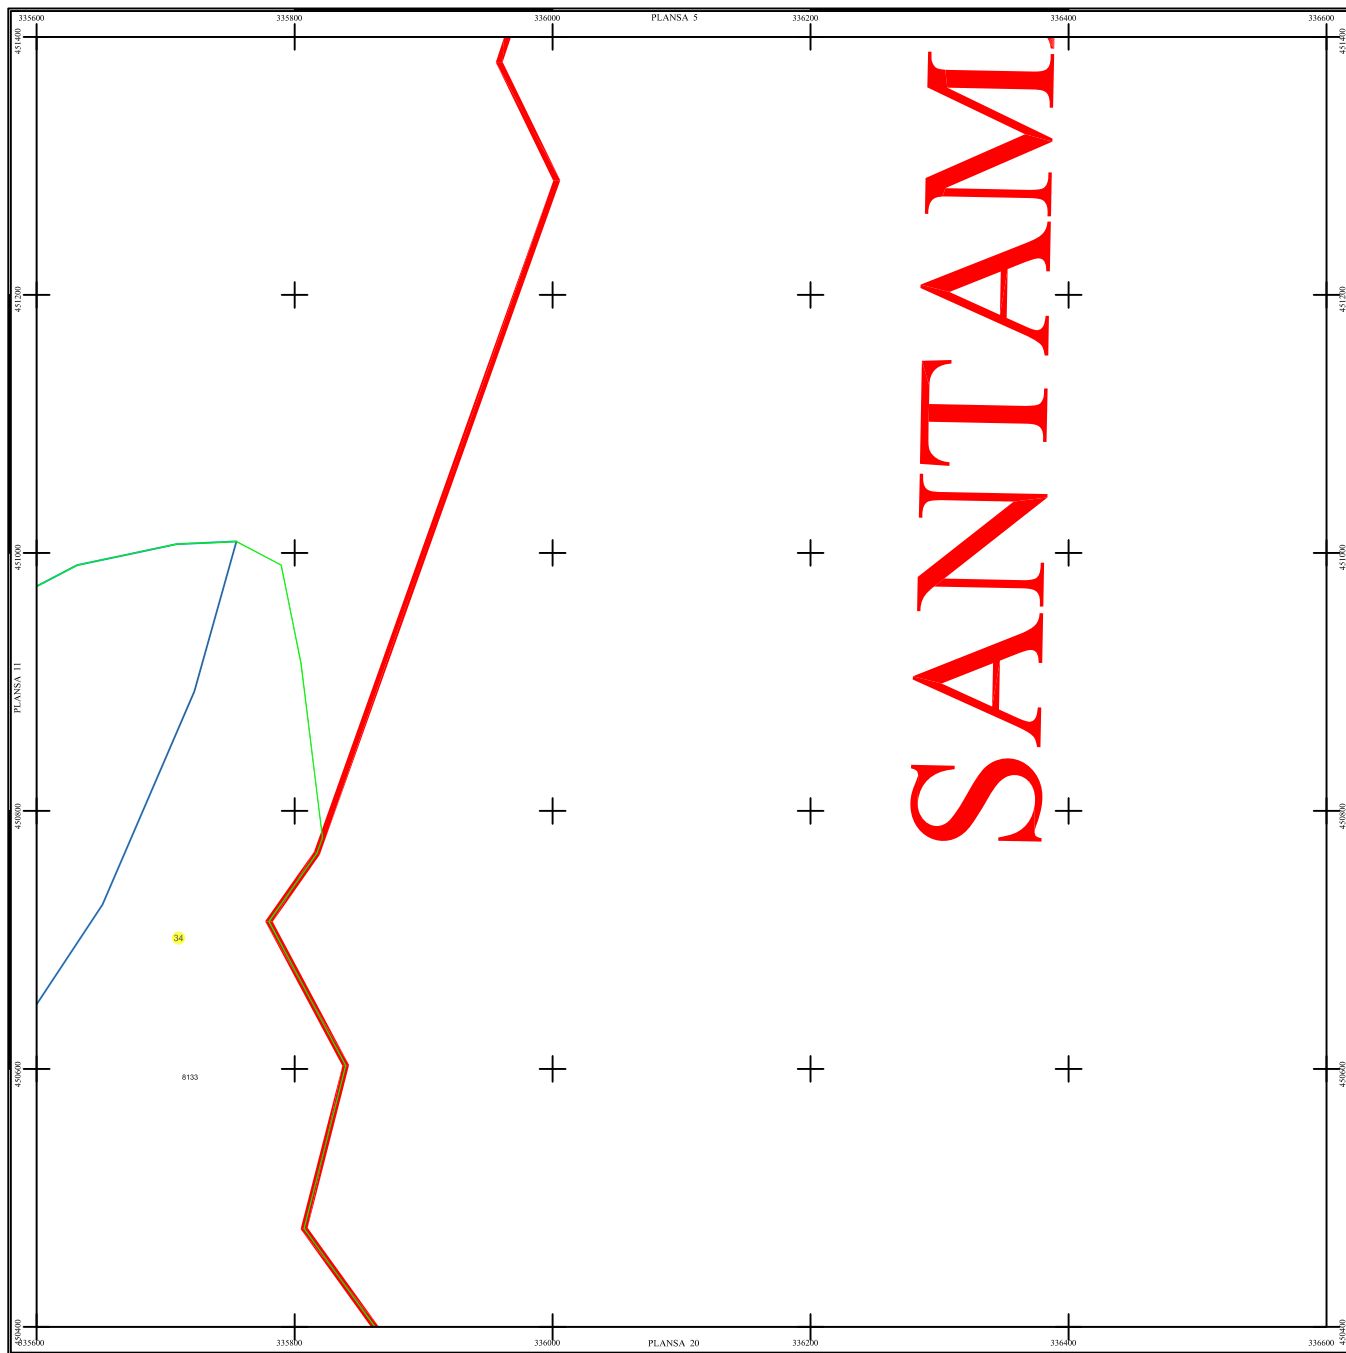

# PLAN SECTOARE CADASTRALE

## UAT RAU DE MORI, JUDETUL HUNEDOARA

Scara 1:2000

Sistem de proiectie STEREO 70

SECTIUNEA : 12/ 453

LEGENDĂ

RAU DE MORI	Denumire localitate
	Limita UAT
	Limita sector cadastral
	Limita inter-village
	Limita sector cadastral
	Numar sector cadastral
UAT Săușel de Sus	Vecini

S.C. CORNEL & CORNEL TOPOEXIM S.R.L.		AGENTIA NATIONALA DE CADASTRU SI PUBLICITATE IMOBILIARA	
Proiectat	ing. Calista Elena Gabriela	Scara	1:2000
Desenat	ing. Ederita Lucian	Lucrari de inregistrare sistematica a imobilelor in Sistemul Integrat de Cadastru si Carte funciara	
Calculat	ing. Dan Valeriu	UAT RAU DE MORI	
Urmare	ing. Petrusca Clotilde	Data	octombrie 2022
Aprobat	ing. Calista Elena Gabriela		