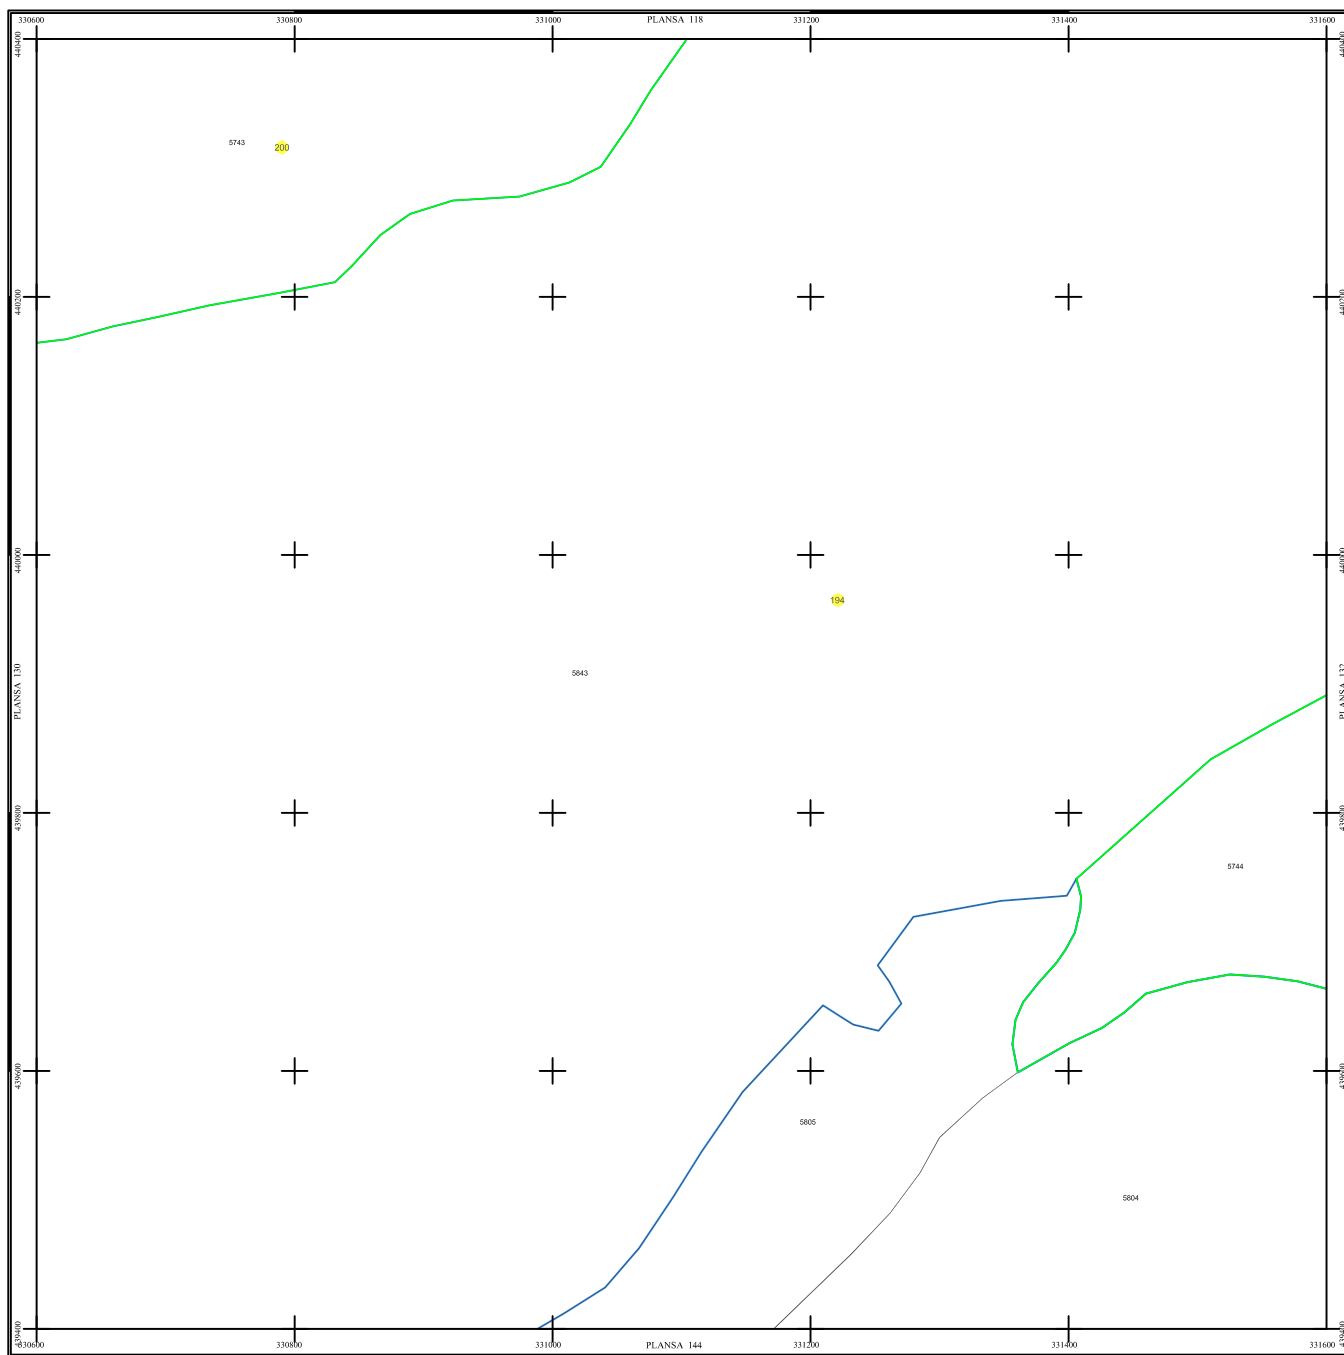

PLAN SECTOARE CADASTRALE

UAT RAU DE MORI, JUDETUL HUNEDOARA

Scara 1:2000

Sistem de proiectie STEREO 70

SECTIUNEA : 131/ 453

LEGENDĂ

RAU DE MORI	Denumire localitate
—	Limita UAT
—	Limita sector cadastral
—	Limita intravilan
⊙	Numar sector cadastral
UAT Salvaș de Sus	Vecini

S.C. CORNEL & CORNEL TOPOEXIM S.R.L.		AGENTIA NATIONALA DE CADASTRU SI PUBLICITATE IMOBILIARA	
Proiectat	ing. Calista Elena Gabriela	Scara	1:2000
Marșal	ing. Ederita Lucian	Lucrări de înregistrare sistematică a imobilelor în Sistemul Integrat de Cadastru și Carte funciara UAT RAU DE MORI	
Calculat	ing. Dan Valeriu		
Elaborat	ing. Petreasa Clotilde		
Aprobat	ing. Calista Elena Gabriela	Data	octombrie 2022