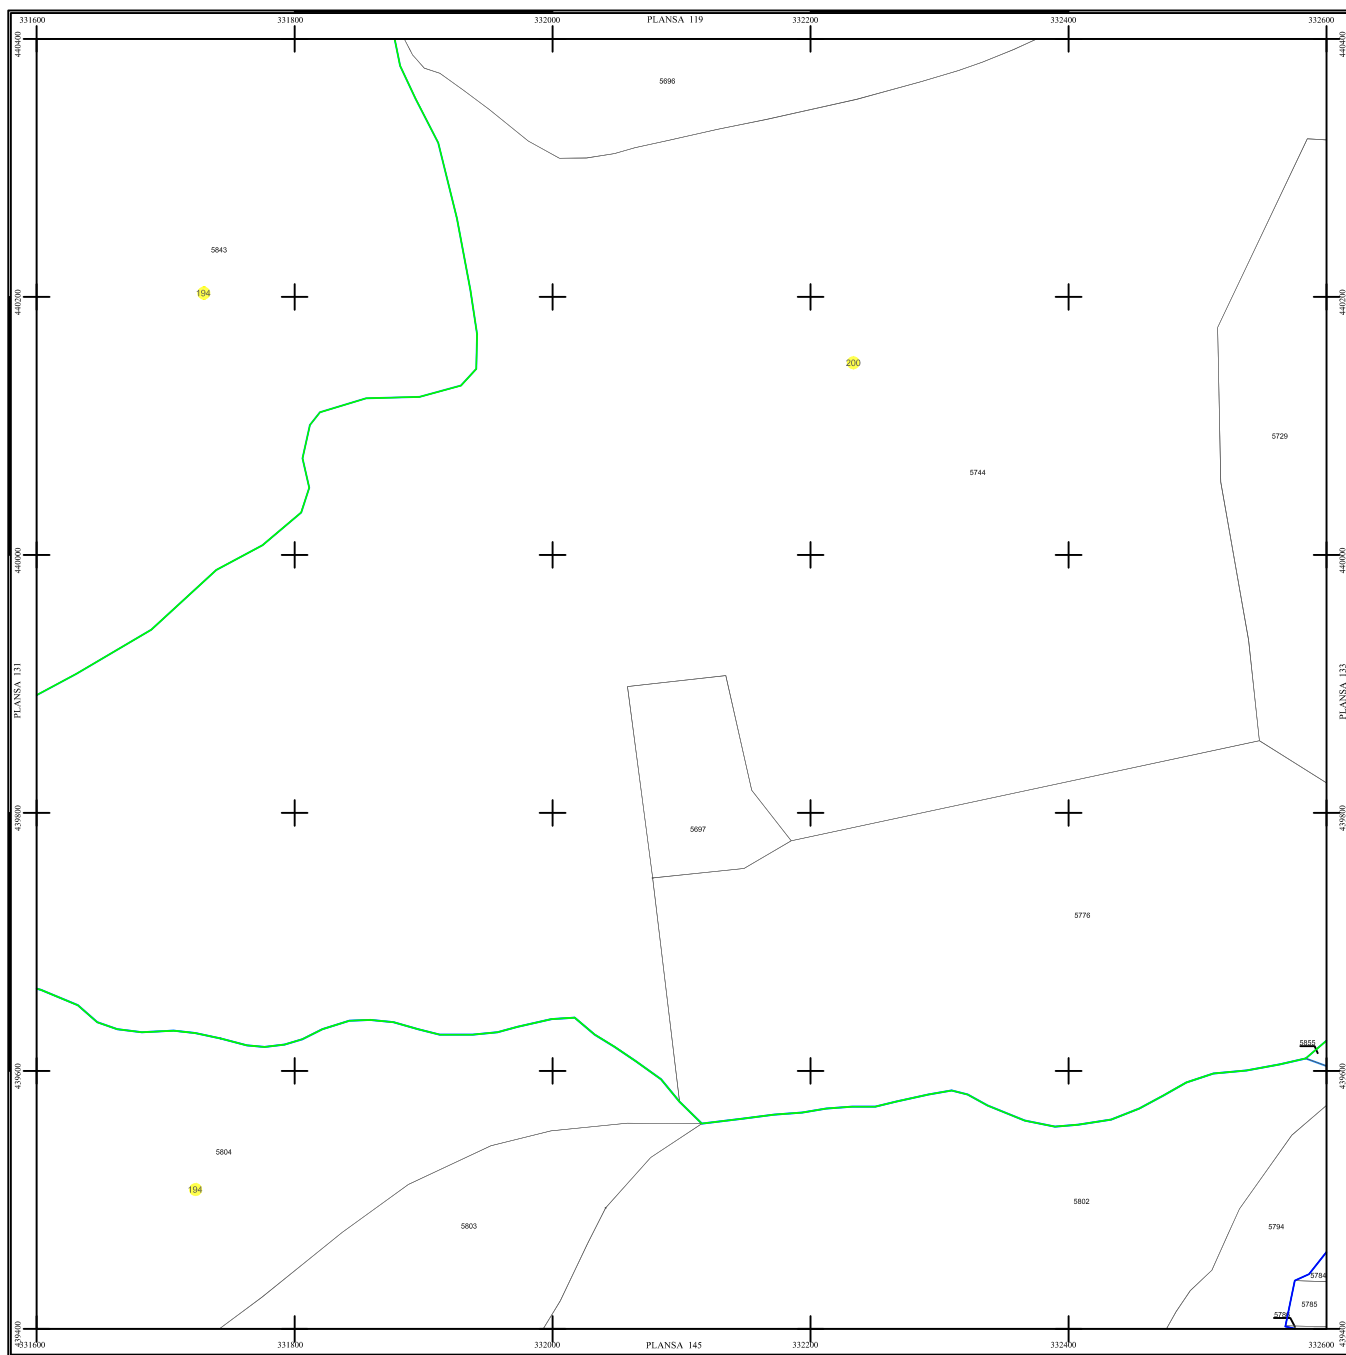

PLAN SECTOARE CADASTRALE

UAT RAU DE MORI, JUDETUL HUNEDOARA

Scara 1:2000

Sistem de proiectie STEREO 70

SECTIUNEA : 132/ 453

LEGENDĂ

RAU DE MORI	Denumire localitate
	Limita UAT
	Limita sector cadastral
	Limita intravilan
	Numar sector cadastral
UAT Salvaș de Sus	Vecini

S.C. CORNEL & CORNEL TOPOEXIM S.R.L.		AGENTIA NATIONALA DE CADASTRU SI PUBLICITATE IMOBILIARA	
Proiectat	ing. Calista Elena Gabriela	Scara	1:2000
Marșal	ing. Elisbela Lucian	Lucrari de inregistrare sistematica a imobilelor in Sistemul Integrat de Cadastru si Carte funciara UAT RAU DE MORI	
Calculat	ing. Dan Valeriu		
Titlu	ing. Petronela Clotilde		
Aprobat	ing. Calista Elena Gabriela	Data	octombrie 2022