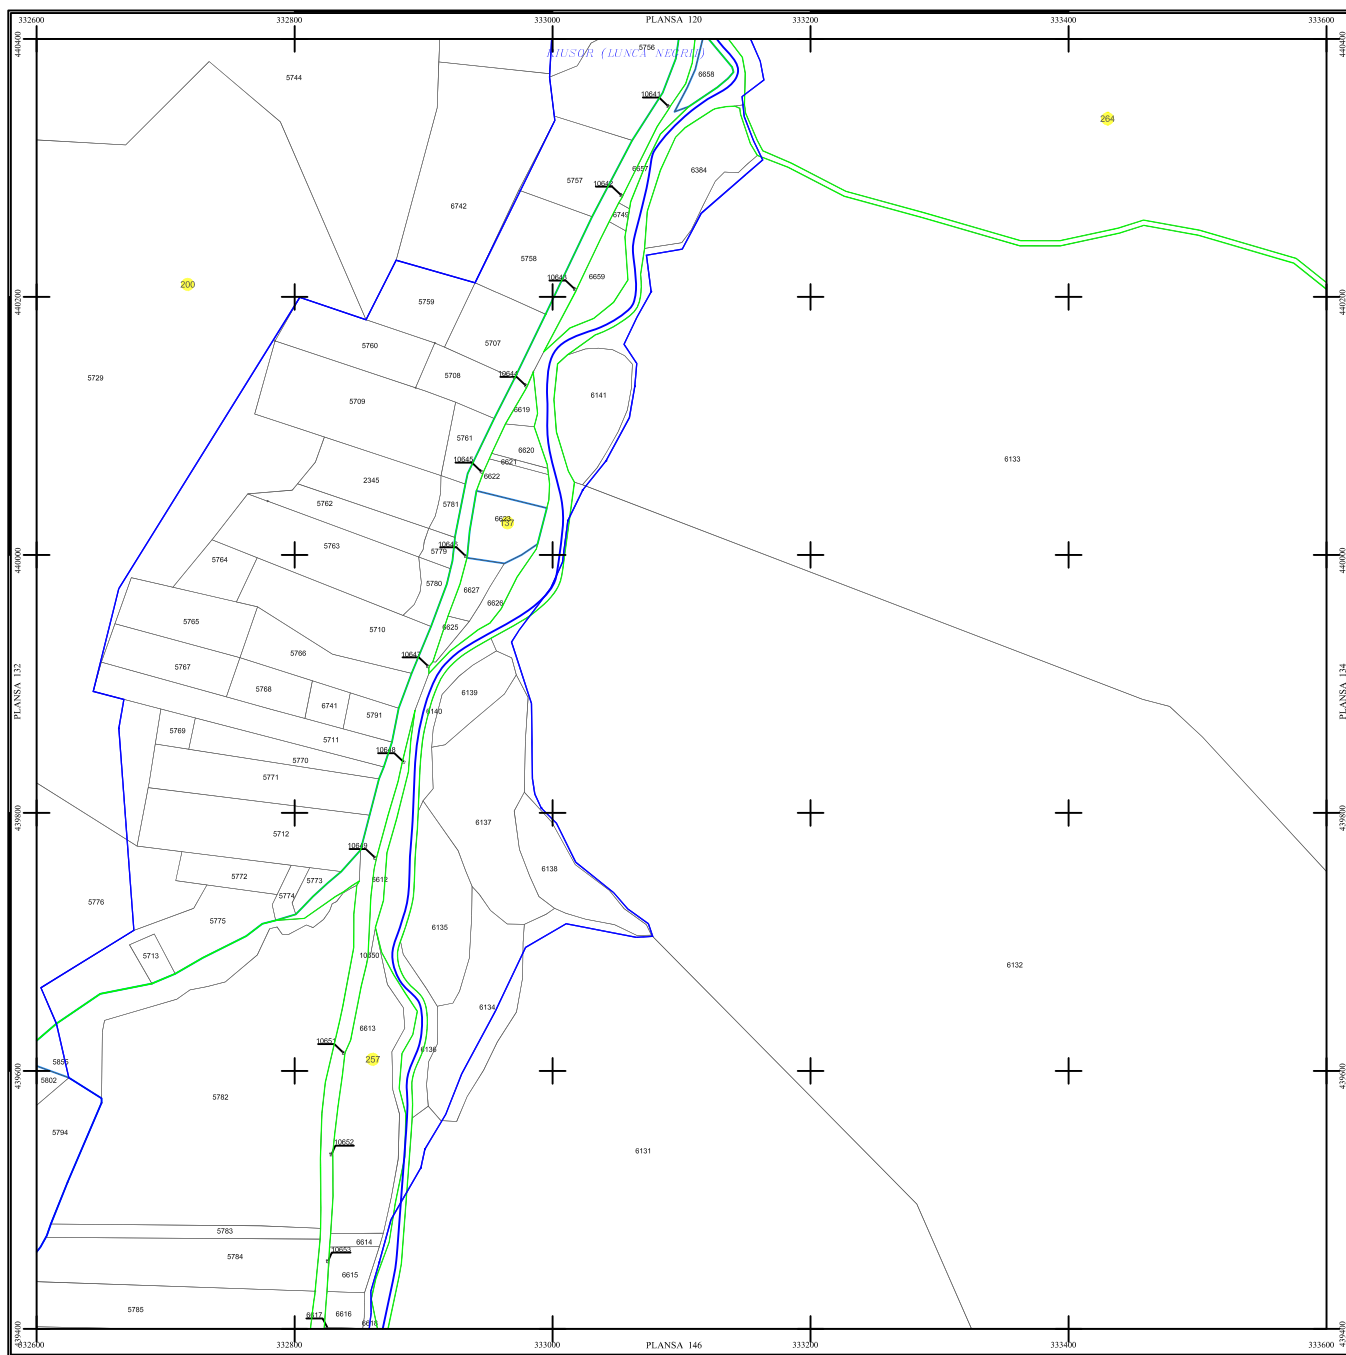

# PLAN SECTOARE CADASTRALE

## UAT RAU DE MORI, JUDETUL HUNEDOARA

Scara 1:2000

Sistem de proiectie STEREO 70

SECTIUNEA : 133/ 453

LEGENDĂ

RAU DE MORI	Denumire localitate
	Limita UAT
	Limita sector cadastral
	Limita intravilan
	Numar sector cadastral
UAT Salvaș de Sus	Vecini