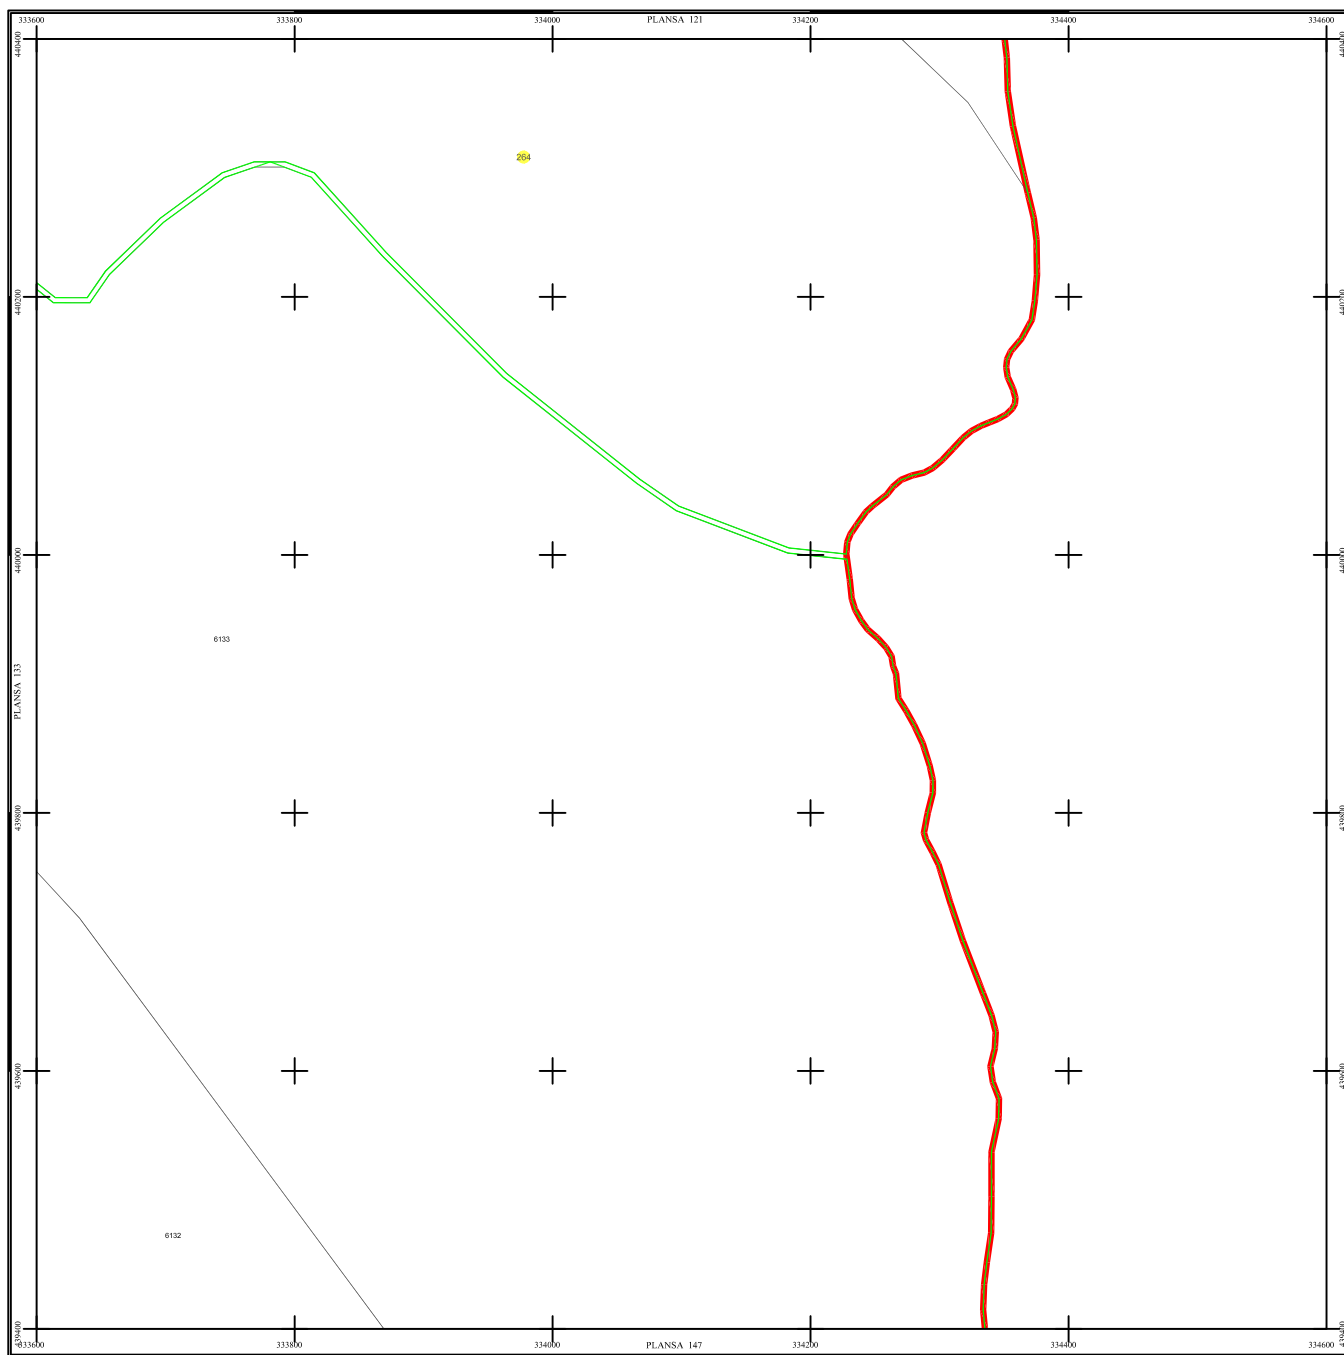

PLAN SECTOARE CADASTRALE

UAT RAU DE MORI, JUDETUL HUNEDOARA

Scara 1:2000

Sistem de proiectie STEREO 70

SECTIUNEA : 134/ 453

LEGENDĂ

RAU DE MORI	Denumire localitate
	Limita UAT
	Limita sector cadastral
	Limita intravilan
	Numar sector cadastral
UAT Salvaș de Sus	Vecini

S.C. CORNEL & CORNEL TOPOEXIM S.R.L.		AGENTIA NATIONALA DE CADASTRU SI PUBLICITATE IMOBILIARA	
Proiectat	ing. Calista Elena Gabriela	Scara	1:2000
Desenat	ing. Ederita Lucian	Lucrari de inregistrare sistematica a imobilelor in Sistemul Integrat de Cadastru si Carte funciara UAT RAU DE MORI	
Calculat	ing. Dan Valeriu		
Titlu	ing. Petrusca Clotilde		
Aprobat	ing. Calista Elena Gabriela	Data	octombrie 2022