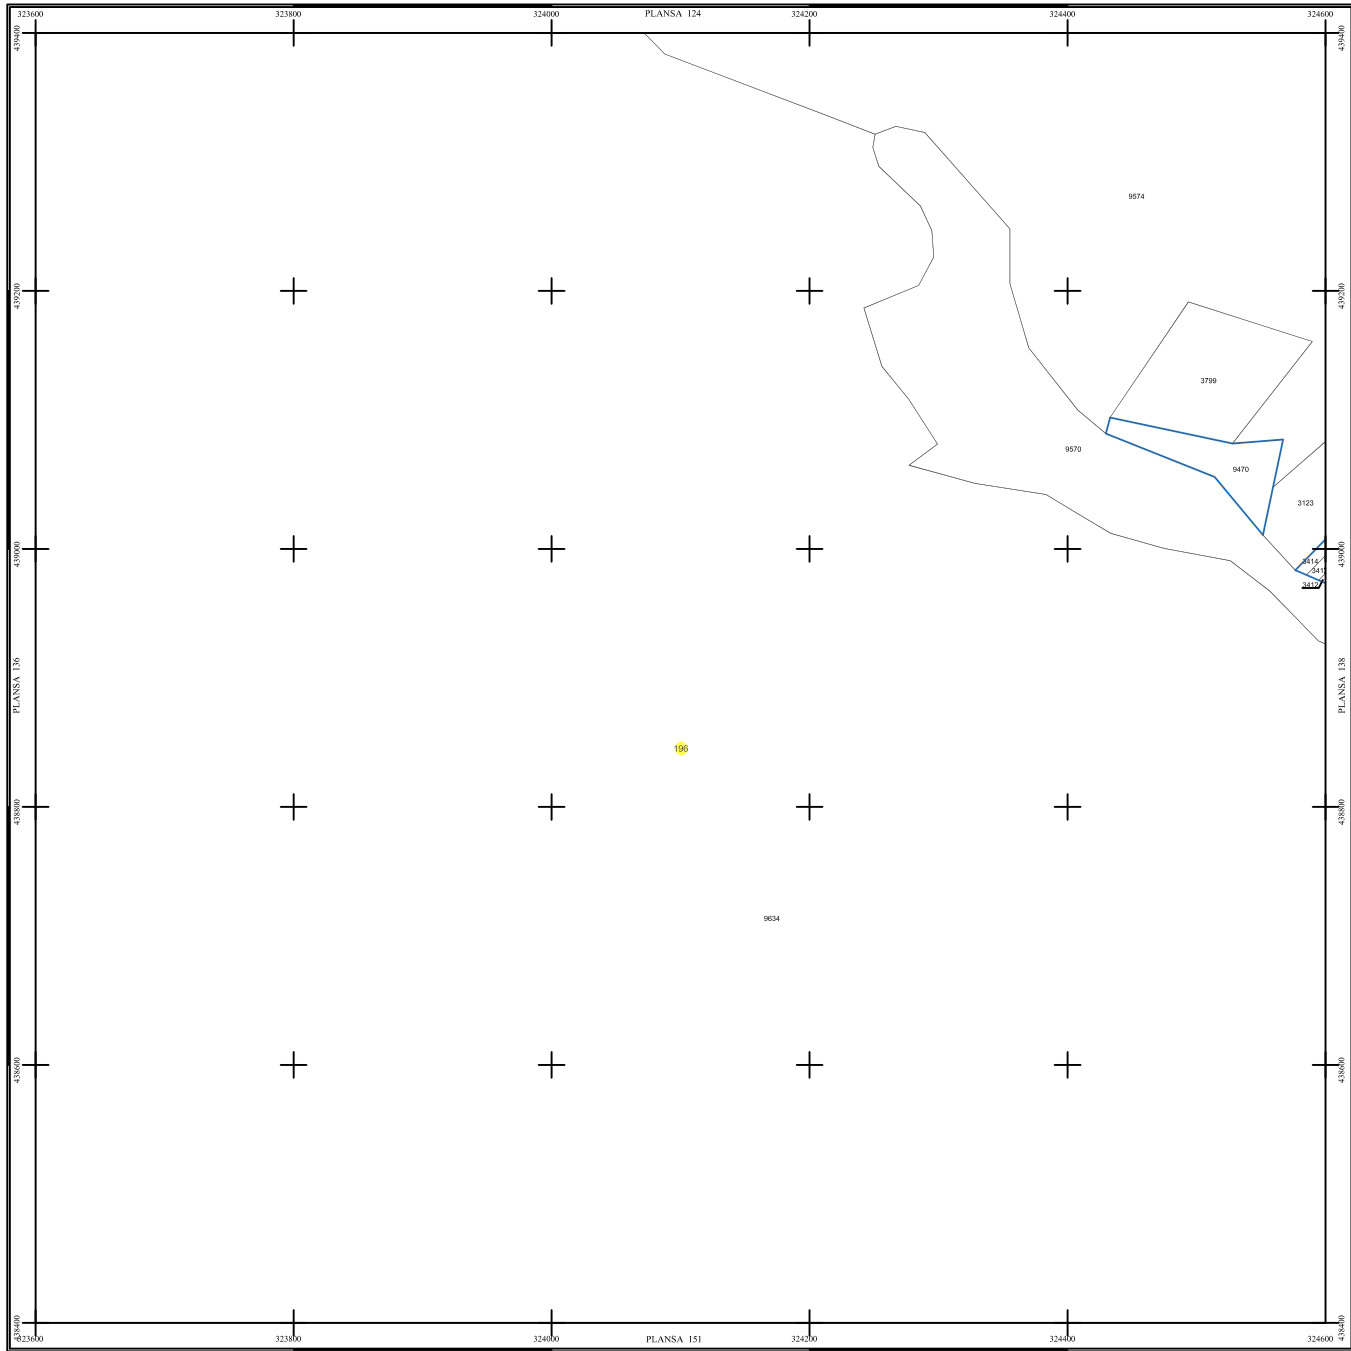

PLAN SECTOARE CADASTRALE

UAT RAU DE MORI, JUDETUL HUNEDOARA

Scara 1:2000

Sistem de proiectie STEREO 70

SECTIUNEA : 137/ 453

LEGENDĂ

RAU DE MORI	Denumire localitate
	Limita UAT
	Limita sector cadastral
	Limita intravilan
	Numar sector cadastral
UAT Salvaș de Sus	Vecin

S.C. CORNEL & CORNEL TOPOEXIM S.R.L.		AGENTIA NATIONALA DE CADASTRU SI PUBLICITATE IMOBILIARA	
Proiectat	ing. Calista Elena Gabriela	Scara	1:2000
Desenat	ing. Ederita Lucian	Lucrari de inregistrare sistematica a imobilelor in Sistemul Integrat de Cadastru si Carte funciara UAT RAU DE MORI	
Calculat	ing. Dan Valeriu		
Titlu	ing. Petrusca Clotilde		
Aprobat	ing. Calista Elena Gabriela	Data	octombrie 2022