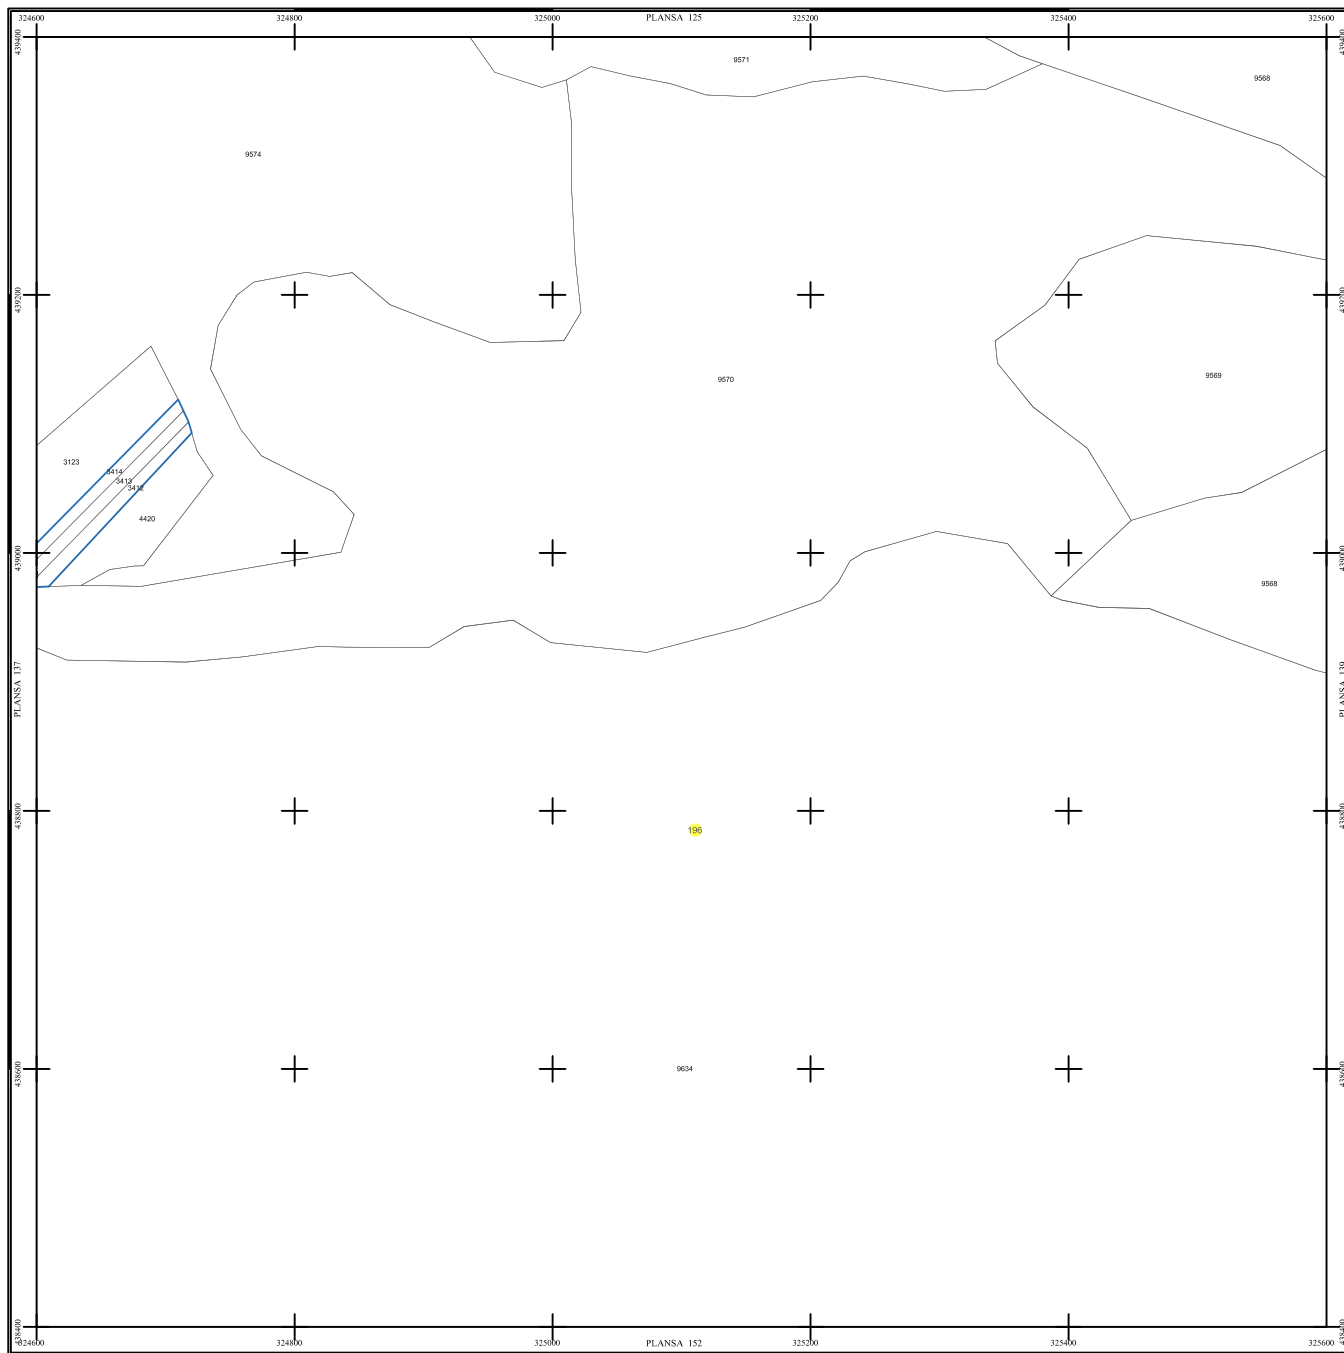

PLAN SECTOARE CADASTRALE

UAT RAU DE MORI, JUDETUL HUNEDOARA

Scara 1:2000

Sistem de proiectie STEREO 70

SECTIUNEA : 138/ 453

LEGENDĂ

RAU DE MORI	Denumire localitate
	Limita UAT
	Limita sector cadastral
	Limita intravilan
	Numar sector cadastral
UAT Salvaș de Sus	Vecini

S.C. CORNEL & CORNEL TOPOEXIM S.R.L.		AGENTIA NATIONALA DE CADASTRU SI PUBLICITATE IMOBILIARA	
Proiectat	ing. Calota Elena Gabriela	Scara	1:2000
Desenat	ing. Ederita Lucian	Lucrari de inregistrare sistematica a imobilelor in Sistemul Integrat de Cadastru si Carte funciara UAT RAU DE MORI	
Calculat	ing. Dan Valeriu		
Elaborat	ing. Petrusca Clotilde		
Aprobat	ing. Calota Elena Gabriela	Data	septembrie 2022